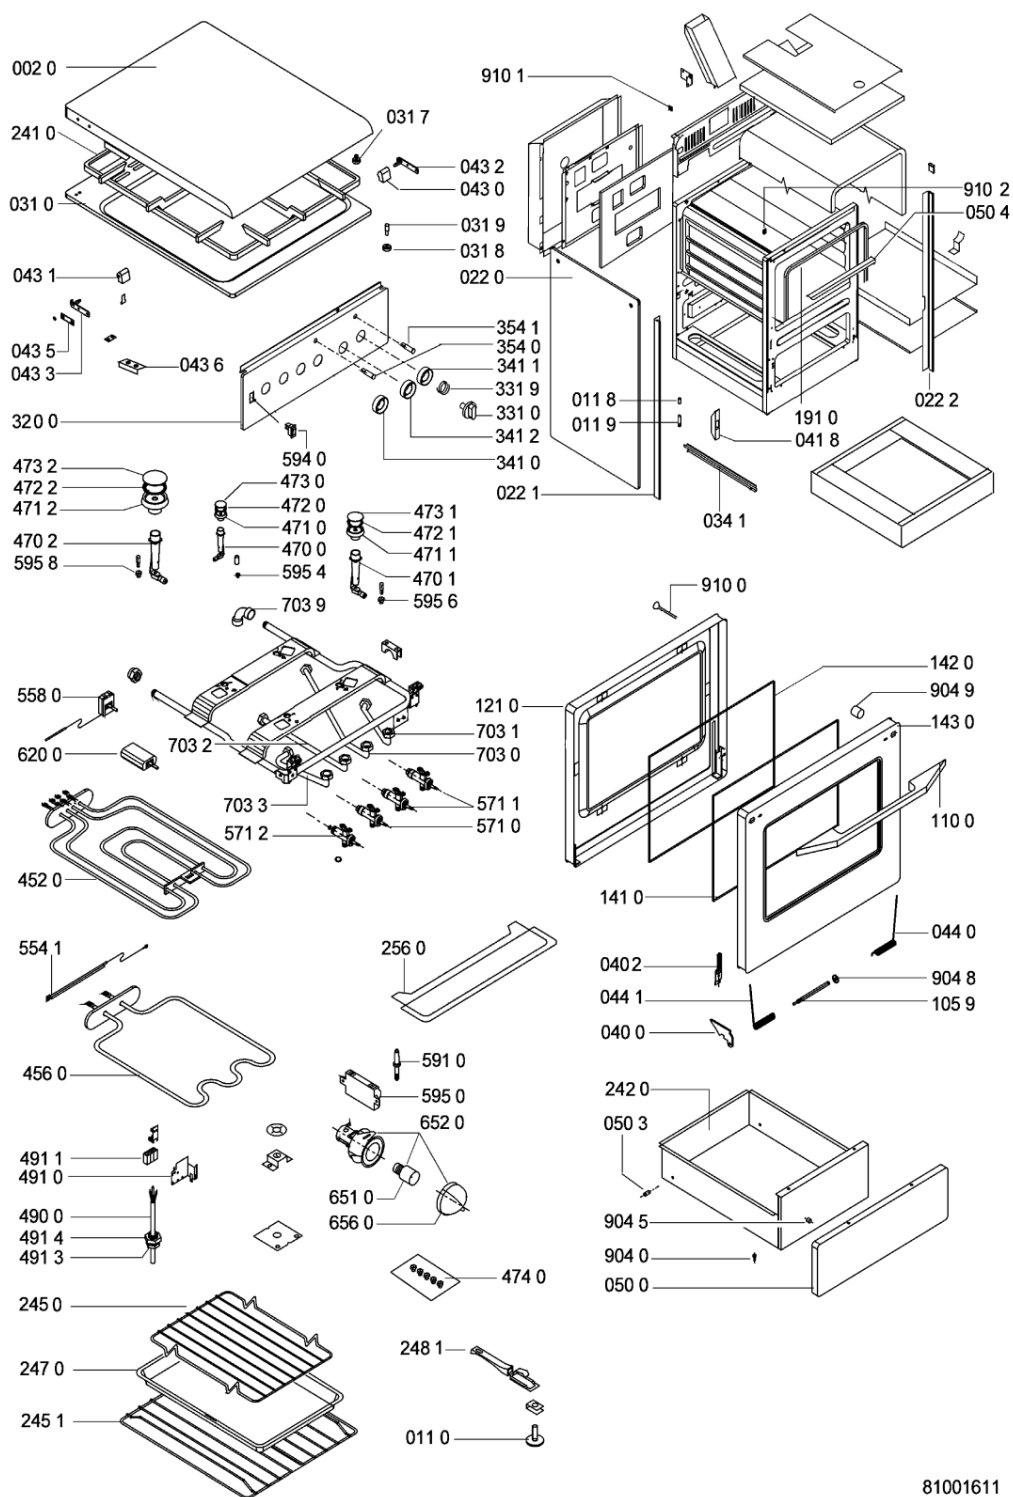

WHR115076

Tavole

81001611