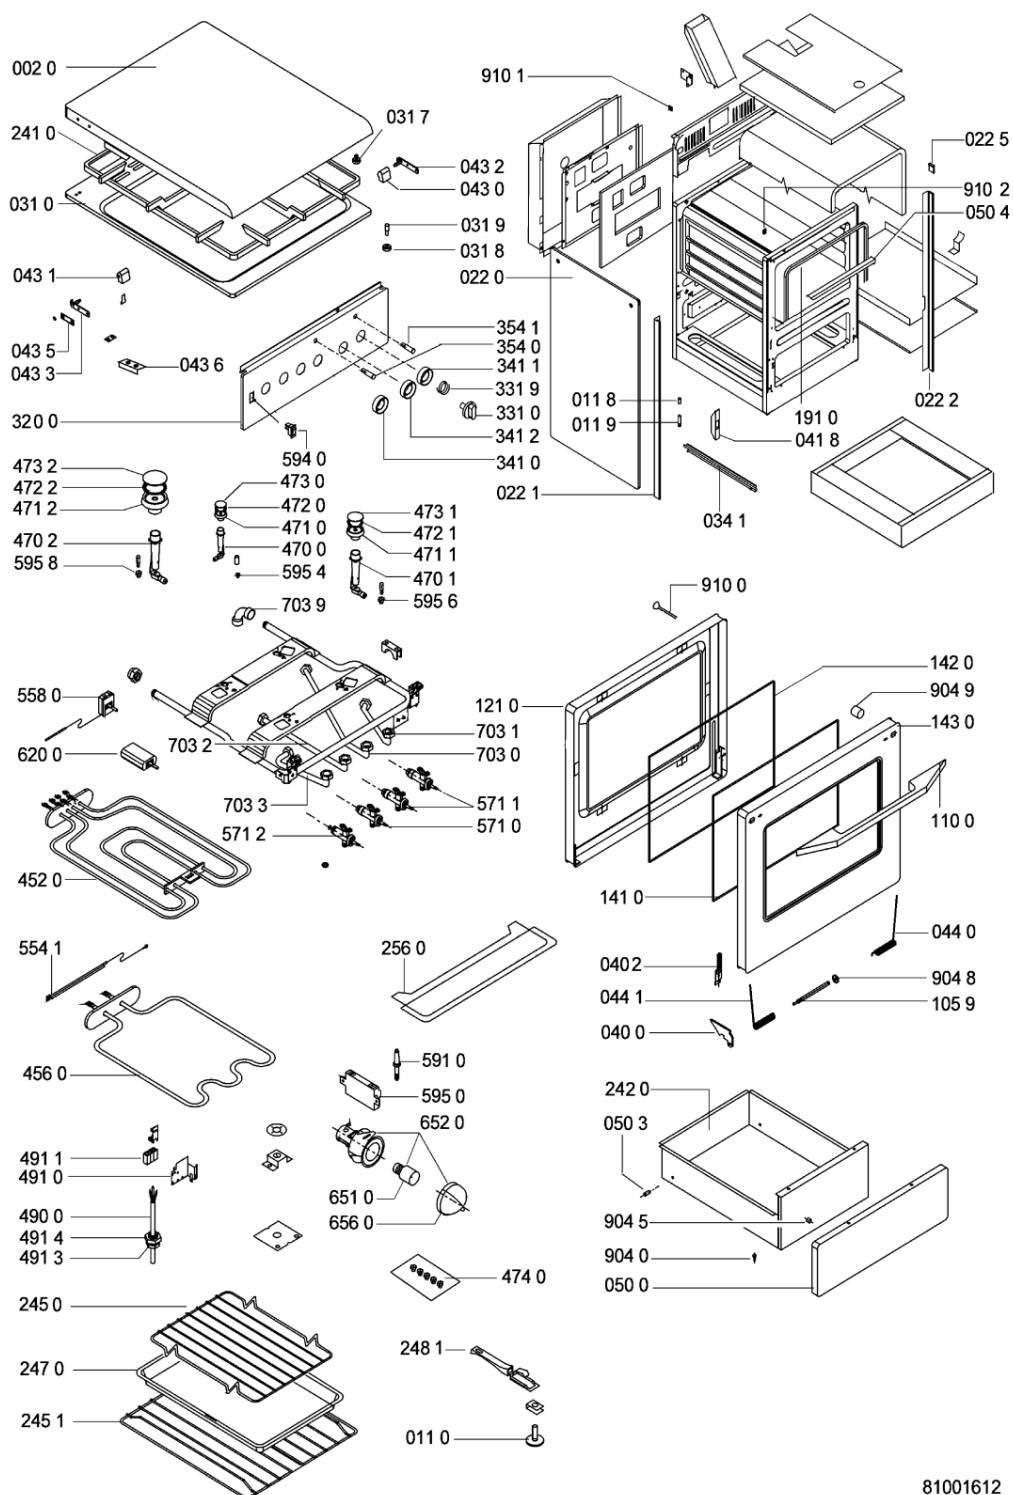

Hotpoint

Bauknecht

i INDESIT

LA PRESENTE DOCUMENTAZIONE SI RIVOLGE SOLO A TECNICI QUALIFICATI CHE SONO A CONOSCENZA DELLE RISPETTIVE NORME DI SICUREZZA. SOGGETTA A MODIFICHE

WHR103313

Tavole

81001612

WHR103313

Lista

Ricambi

Rif.	Cod.Ricam	Dal S/N	Al S/N	Sostituto	Descrizione	Notizia	Codice
002 0	481244058171 (C00485120)				coperchio		
011 0	481950018149 (C00598908)				set viti		
011 8	481953268684 (C00582426)				bussola		
011 9	481950218419 (C00582403)				vite		
022 0	481944059562 (C00582335)				fianco		
022 1	481946078104 (C00582373)				profilato lat.		
022 2	481946078105 (C00582374)				profilato lat.		
022 5	481946698774 (C00582390)				cappuccio		
031 0	481944239127 (C00756046)				hob		
031 7	481253228917 (C00582241)				tampone		
031 8	481953228238 (C00598930)				rondella		
031 9	481950218373 (C00492572)				vite		
034 1	481946238745 (C00532013)				guida		
040 0	481953548003 (C00532143)				aggancio		
040 2	481946258134 (C00486736)				coperchio		
041 8	481941719295 (C00582314)				cerniera		

043 0	481941719297 (C00582316)	cerniera
043 1	481941719296 (C00582315)	cerniera
043 2	481946258133 (C00582379)	copricerniera
043 3	481946258132 (C00582378)	copricerniera
043 5	481953228253 (C00582423)	rondella
043 6	481940479051 (C00484379)	squadretta
044 0	481949248158 (C00492530)	molla
044 1	481949248157 (C00492529)	molla
050 0	481944031851 (C00754895)	panel
050 3	481946238746 (C00754867)	guide
050 4	481240478329 (C00484773)	listello coper.
105 9	481953598471 (C00492713)	perno
110 0	481949878343 (C00598907)	maniglia porta
121 0	481944239435 (C00582351)	cornice porta
141 0	481245068263 (C00598545)	vetro forno
142 0	481945058434 (C00582352)	vetro
143 0	481945058436 (C00582353)	cornice oblo
191 0	481946669942 (C00621586)	guarnizione
241 0	481945858425 (C00598891)	griglia piano