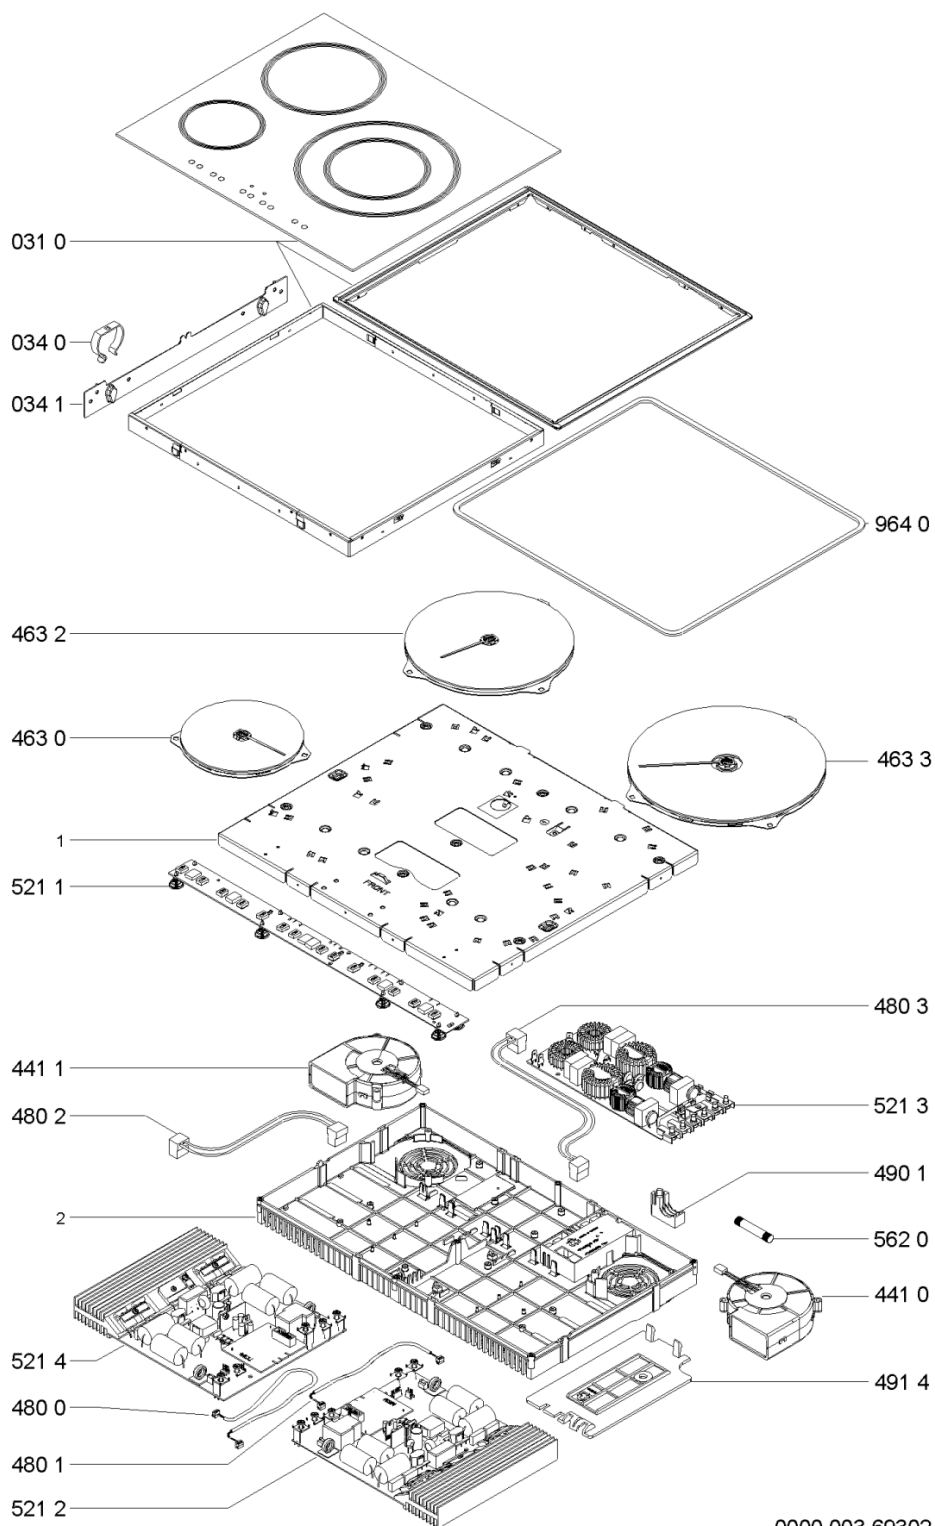

Whirlpool

Hotpoint

Bauknecht

i INDESIT

LA PRESENTE DOCUMENTAZIONE SI RIVOLGE SOLO A TECNICI QUALIFICATI CHE SONO A CONOSCENZA DELLE RISPETTIVE NORME DI SICUREZZA. SOGGETTA A MODIFICHE

WHR30507

Tavole

0000 003 69302

WHR30507

Lista

Ricambi

Rif.	Cod.Ricam	Dal S/N	Al S/N	Sostituto	Descrizione	Notizia	Codice
031 0	480121100271 (C00430295)				piastra ceramic g7		
034 0	481240449775 (C00329099)			1 x 484000000392 (C00316271)	spring clamping hob fixation		
034 1	481240449699 (C00316652)				staffa		
441 0	480121100062 (C00313329)				ventilatore destra g7		
441 1	480121100063 (C00312898)				ventilatore sinistra g7		
463 0	480121100053 (C00321793)			1 x 480121103446 (C00322287)	resistenza 145mm 1800/1200w		
463 2	480121100055 (C00316953)			1 x 480121100962 (C00313755)	resistenza 210mm 3000/2200w		
463 3	480121100069 (C00318441)				resistenza 260mm 1800/1500-3000/2400w		
480 0	480121100067 (C00317794)				cablaggio ui		
480 1	480121100066 (C00311462)				cablaggio ui.		
480 2	480121100065 (C00321797)				cablaggio sx. g7		
480 3	480121100064 (C00321796)				cablaggio dx.		
490 1	480121100057 (C00321795)				supporto cavo		
491 4	480121100056 (C00316550)				coperchio		
521 1	480121100395 (C00378484)			1 x 481010384301 (C00344880)	scheda comandi g7		
521 2	480121100393 (C00337577)				unita di potenz ss g7		