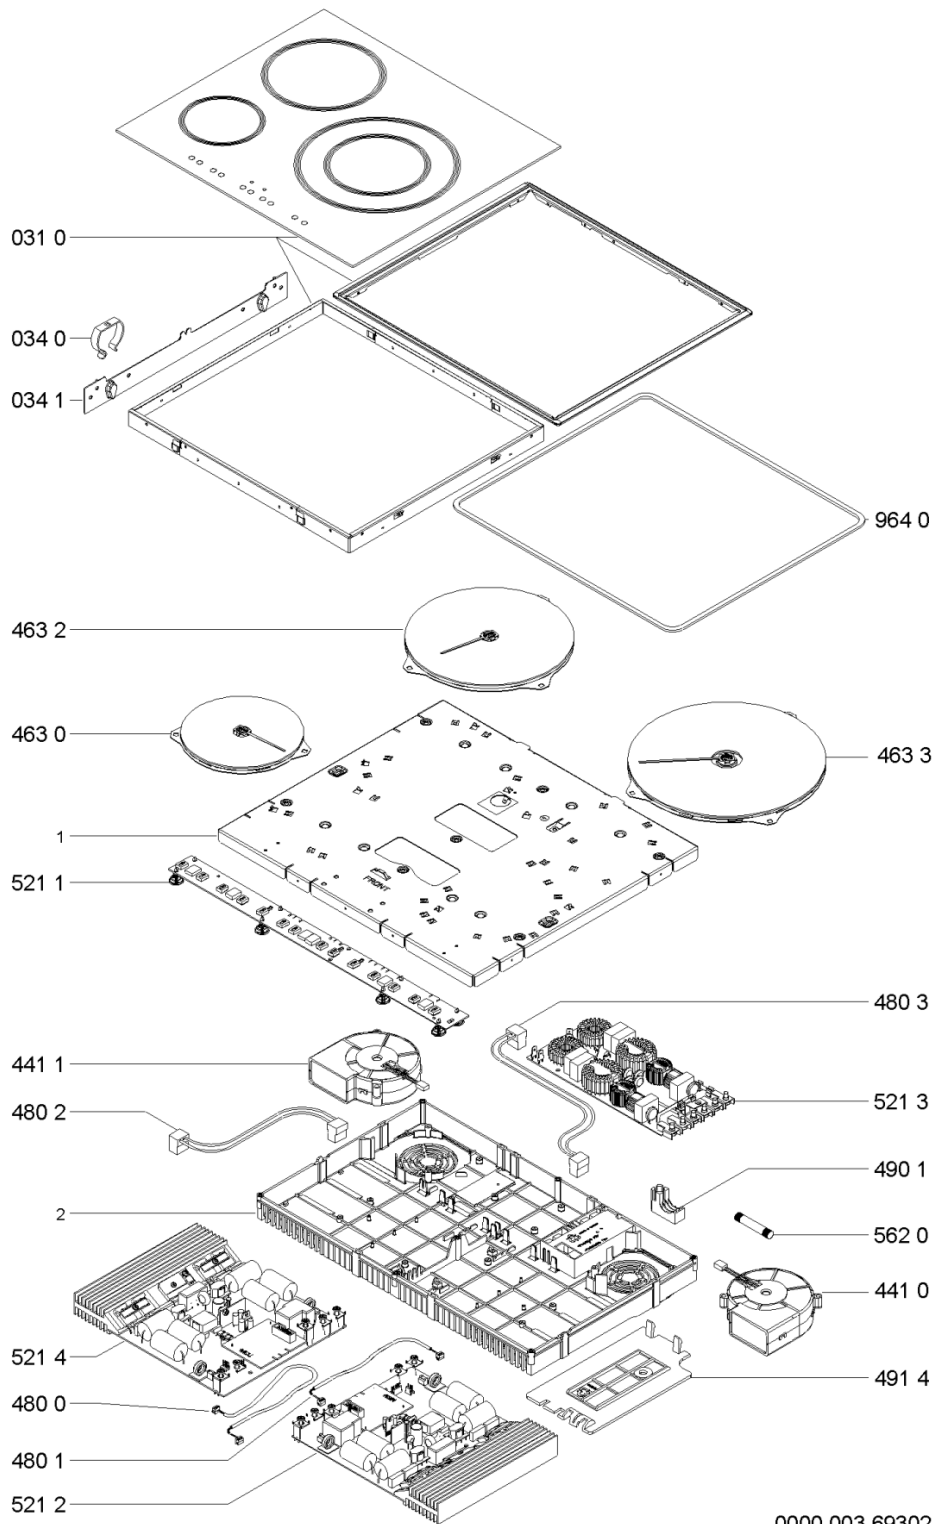

# Whirlpool

Sigla Modello:

**ACM 701/IX**

**ACM 701/IX**

Codice commerciale:

**857670101000**

**857670101000**

**F094473**

**KitchenAid**

Whirlpool

Hotpoint

**Bauknecht**

**i** INDESIT

WHR30507

Tavole

0000 003 69302

WHR30507

Lista

Ricambi

Rif.	Cod.Ricam	Dal S/N	Al S/N	Sostituto	Descrizione	Notizia	Codice
031 0	480121100068 (C00389568)				piastra ceramic		
034 0	481240449775 (C00329099)			1 x 484000000392 (C00316271)	spring clamping hob fixation		
034 1	481240449699 (C00316652)				staffa		
441 0	480121100062 (C00313329)				ventilatore destra g7		
441 1	480121100063 (C00312898)				ventilatore sinistra g7		
463 0	480121100053 (C00321793)			1 x 480121103446 (C00322287)	resistenza 145mm 1800/1200w		
463 2	480121100055 (C00316953)			1 x 480121100962 (C00313755)	resistenza 210mm 3000/2200w		
463 3	480121100069 (C00318441)				resistenza 260mm 1800/1500- 3000/2400w		
480 0	480121100067 (C00317794)				cablaggio ui		
480 1	480121100066 (C00311462)				cablaggio ui.		
480 2	480121100065 (C00321797)				cablaggio sx. g7		
480 3	480121100064 (C00321796)				cablaggio dx.		
490 1	480121100057 (C00321795)				supporto cavo		
491 4	480121100056 (C00316550)				coperchio		
521 1	480121100395 (C00378484)			1 x 481010384301 (C00344880)	scheda comandi g7		
521 2	480121100393 (C00337577)				unita di potenz ss g7		

521 3	480121100058 (C00315970)	filtro rete g7
521 4	480121100391 (C00313701)	power unit ls - induction g7
562 0	480121100049 (C00316947)	fusibile 16a
964 0	481946089172 (C00333067)	guarnizione piano lavo
994 0	481939588003 (C00332907)	dima foratura non mostrato
999	C00577520	codice configurazione whp
999	C00577521	caratt. tecniche whp
999	C00371450	schema cablaggio whp
999	C00351827	codici errore whp
999	C00577504	schizzo quotato whp