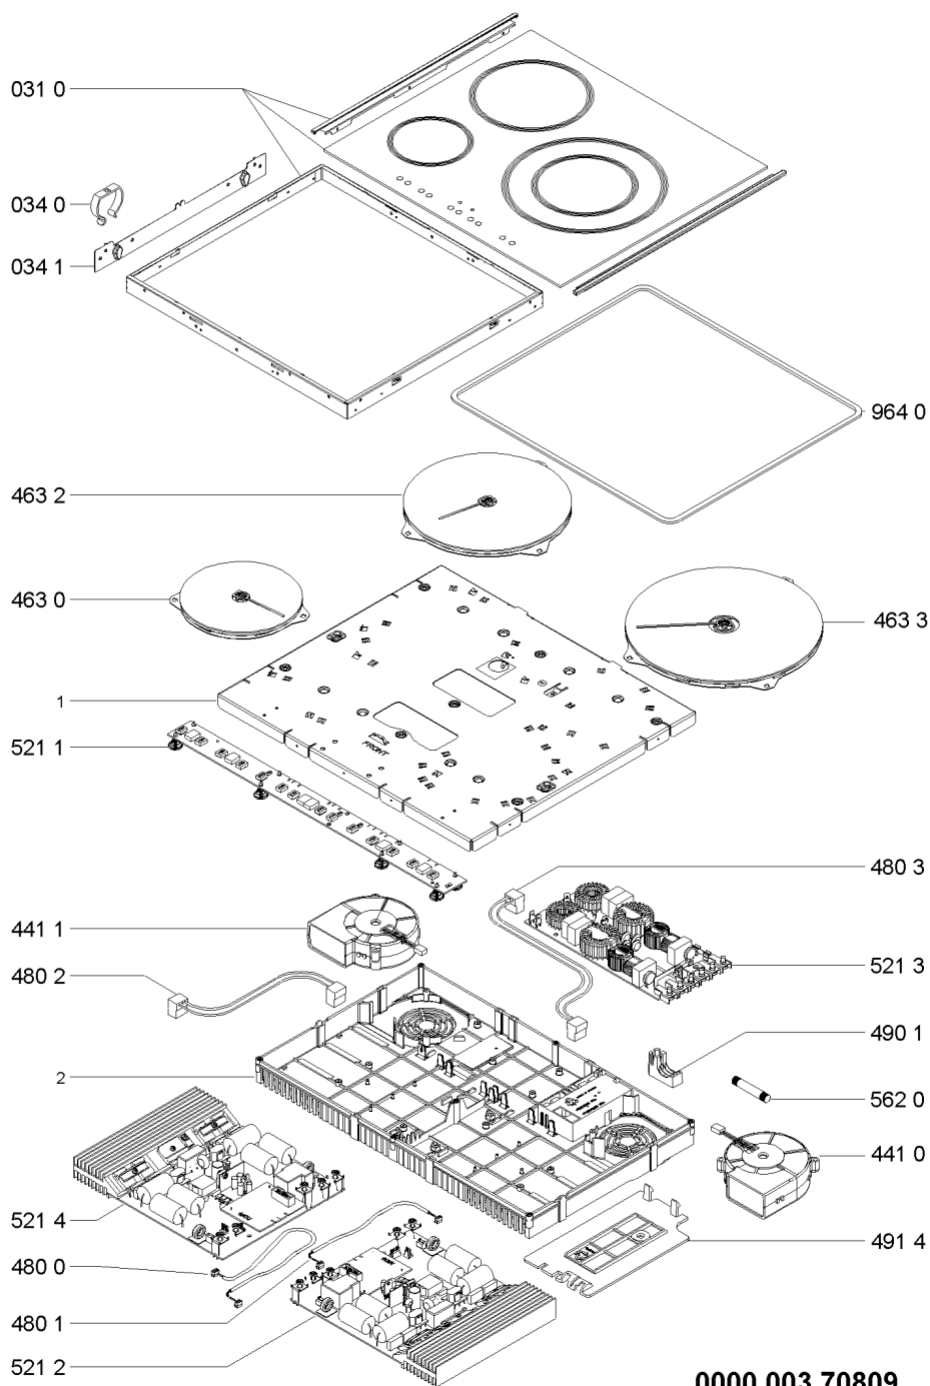

Whirlpool

Sigla Modello:

ACM 701/LX

ACM 701/LX

Codice commerciale:

857670101030

857670101030

KitchenAid

Whirlpool

Hotpoint

Bauknecht

i INDESIT

WHR30537

Tavole

WHR30537

Lista

Ricambi

Rif.	Cod.Ricam	Dal S/N	Al S/N	Sostituto	Descrizione	Notizia	Codice
031 0	480121103186 (C00430814)				piano cottura g7		
034 0	481240449775 (C00329099)			1 x 484000000392 (C00316271)	spring clamping hob fixation		
034 1	481240449699 (C00316652)				staffa		
441 0	480121100062 (C00313329)				ventilatore destra g7		
441 1	480121100063 (C00312898)				ventilatore sinistra g7		
463 0	480121100053 (C00321793)			1 x 480121103446 (C00322287)	resistenza 145mm 1800/1200w		
463 2	480121100055 (C00316953)			1 x 480121100962 (C00313755)	resistenza 210mm 3000/2200w		
463 3	480121100069 (C00318441)				resistenza 260mm 1800/1500- 3000/2400w		
480 0	480121100067 (C00317794)				cablaggio ui		
480 1	480121100066 (C00311462)				cablaggio ui.		
480 2	480121100065 (C00321797)				cablaggio sx. g7		
480 3	480121100064 (C00321796)				cablaggio dx.		
490 1	480121100057 (C00321795)				supporto cavo		
491 4	480121100056 (C00316550)				coperchio		
521 1	480121100052 (C00320214)			1 x 481010384301 (C00344880)	scheda comandi		
521 2	480121100061 (C00313267)				unita di potenz ss g7		