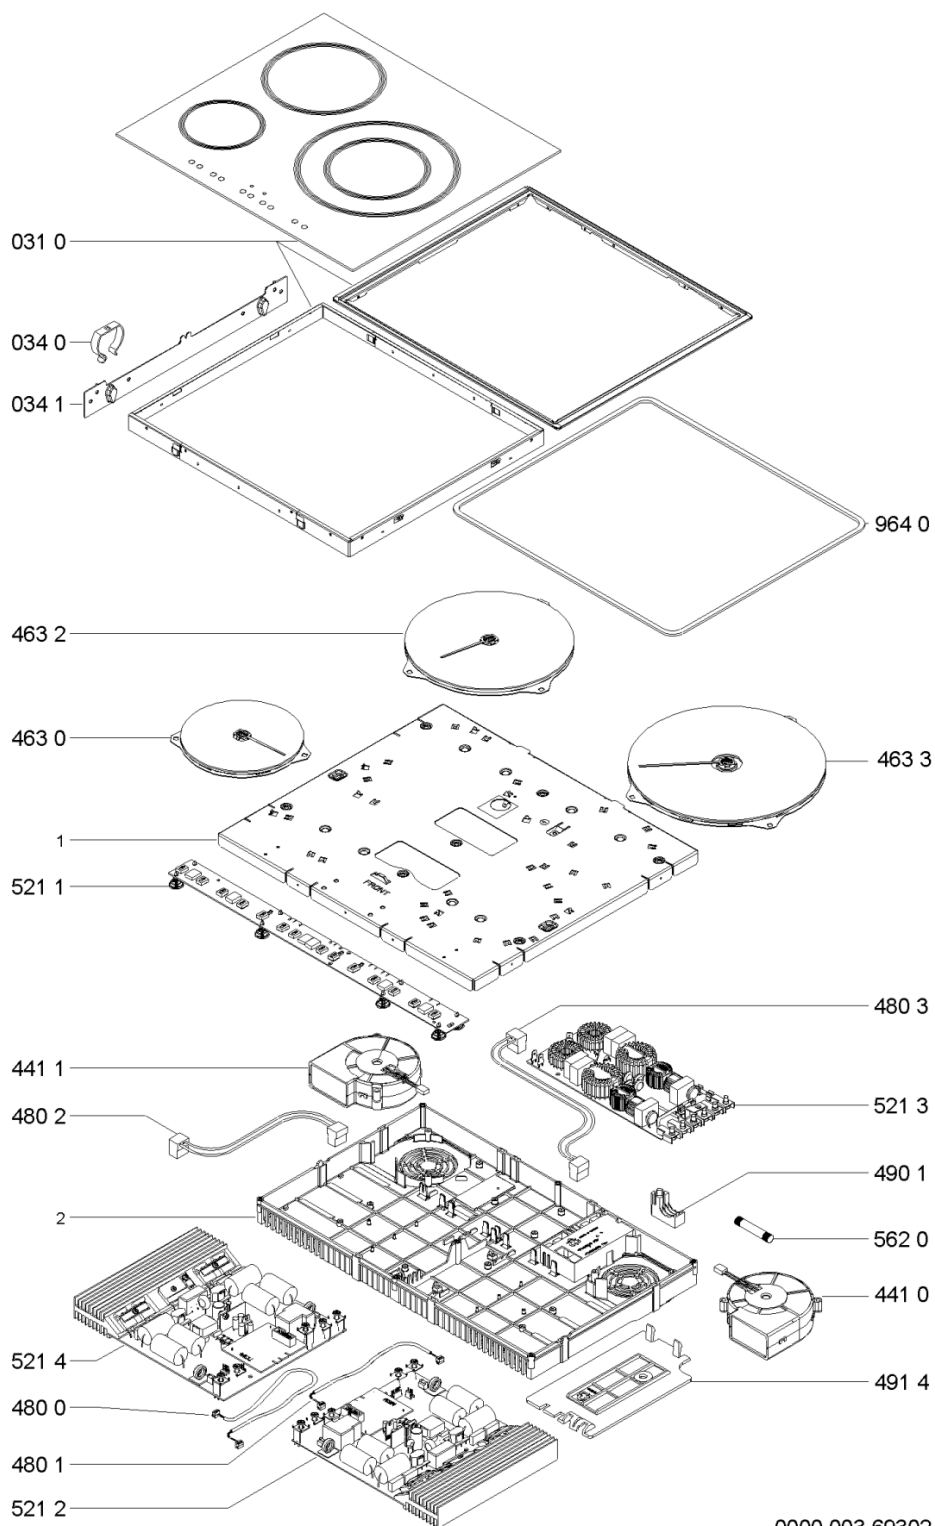

Whirlpool

Sigla Modello:

ACM 701/NE

ACM 701/NE

Codice commerciale:

857670101010

857670101010

KitchenAid

Whirlpool

Hotpoint

Bauknecht

i INDESIT

LA PRESENTE DOCUMENTAZIONE SI RIVOLGE SOLO A TECNICI QUALIFICATI CHE SONO A CONOSCENZA DELLE RISPETTIVE NORME DI SICUREZZA. SOGGETTA A MODIFICHE

WHR30507

Tavole

0000 003 69302

WHR30507

Lista

Ricambi

Rif.	Cod.Ricam	Dal S/N	Al S/N	Sostituto	Descrizione	Notizia	Codice
031 0	480121100269 (C00430294)				piastra ceramic g7		
034 0	481240449775 (C00329099)			1 x 484000000392 (C00316271)	spring clamping hob fixation		
034 1	481240449699 (C00316652)				staffa		
441 0	480121100062 (C00313329)				ventilatore destra g7		
441 1	480121100063 (C00312898)				ventilatore sinistra g7		
463 0	480121100053 (C00321793)			1 x 480121103446 (C00322287)	resistenza 145mm 1800/1200w		
463 2	480121100055 (C00316953)			1 x 480121100962 (C00313755)	resistenza 210mm 3000/2200w		
463 3	480121100069 (C00318441)				resistenza 260mm 1800/1500- 3000/2400w		
480 0	480121100067 (C00317794)				cablaggio ui		
480 1	480121100066 (C00311462)				cablaggio ui.		
480 2	480121100065 (C00321797)				cablaggio sx. g7		
480 3	480121100064 (C00321796)				cablaggio dx.		
490 1	480121100057 (C00321795)				supporto cavo		
491 4	480121100056 (C00316550)				coperchio		
521 1	480121100395 (C00378484)			1 x 481010384301 (C00344880)	scheda comandi g7		
521 2	480121100393 (C00337577)				unita di potenz ss g7		