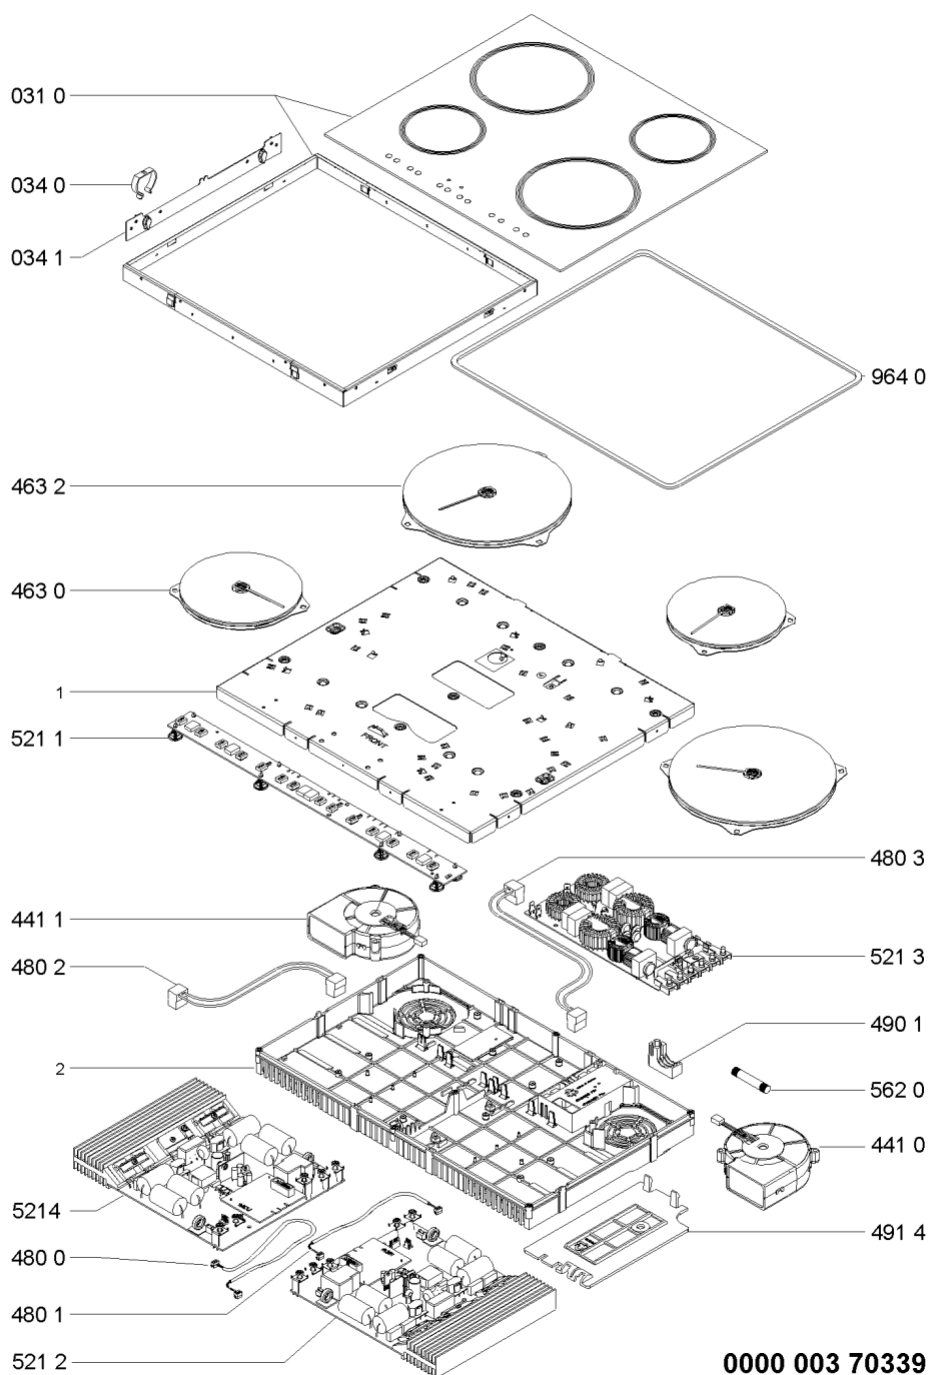

Whirlpool

Sigla Modello:

ACM 703/NE

ACM 703/NE

Codice commerciale:

857670301010

857670301010

KitchenAid

Whirlpool

Hotpoint

Bauknecht

i INDESIT

LA PRESENTE DOCUMENTAZIONE SI RIVOLGE SOLO A TECNICI QUALIFICATI CHE SONO A CONOSCENZA DELLE RISPETTIVE NORME DI SICUREZZA. SOGGETTA A MODIFICHE

WHR30559

Tavole

WHR30559

Lista

Ricambi

Rif.	Cod.Ricam	Dal S/N	Al S/N	Sostituto	Descrizione	Notizia	Codice
031 0	480121100464 (C00430321)				piastra ceramic g7		
034 0	481240449775 (C00329099)			1 x 484000000392 (C00316271)	spring clamping hob fixation		
034 1	481240449699 (C00316652)				staffa		
441 0	480121100062 (C00313329)				ventilatore destra g7		
441 1	480121100063 (C00312898)				ventilatore sinistra g7		
463 0	480121100053 (C00321793)			1 x 480121103446 (C00322287)	resistenza 145mm 1800/1200w		
463 2	480121100055 (C00316953)			1 x 480121100962 (C00313755)	resistenza 210mm 3000/2200w		
480 0	480121100067 (C00317794)				cablaggio ui		
480 1	480121100066 (C00311462)				cablaggio ui.		
480 2	480121100065 (C00321797)				cablaggio sx. g7		
480 3	480121100064 (C00321796)				cablaggio dx.		
490 1	480121100057 (C00321795)				supporto cavo		
491 4	480121100056 (C00316550)				coperchio		
521 1	480121100407 (C00319567)			1 x 481010382711 (C00311763)	scheda comandi g7		
521 2	480121100406 (C00337580)				power unit ls - induction g7		
521 3	480121100058 (C00315970)				filtro rete g7		

521 4	480121100391 (C00313701)	power unit ls - induction g7
562 0	480121100049 (C00316947)	fusibile 16a
964 0	481246688969 (C00316995)	guarnizione
994 0	481939588003 (C00332907)	dima foratura non mostrato
999	C00542095	codice configurazione whp
999	C00577589	caratt. tecniche whp
999	C00355734	schema cablaggio whp
999	C00351827	codici errore whp
999	C00364545	schizzo quotato whp