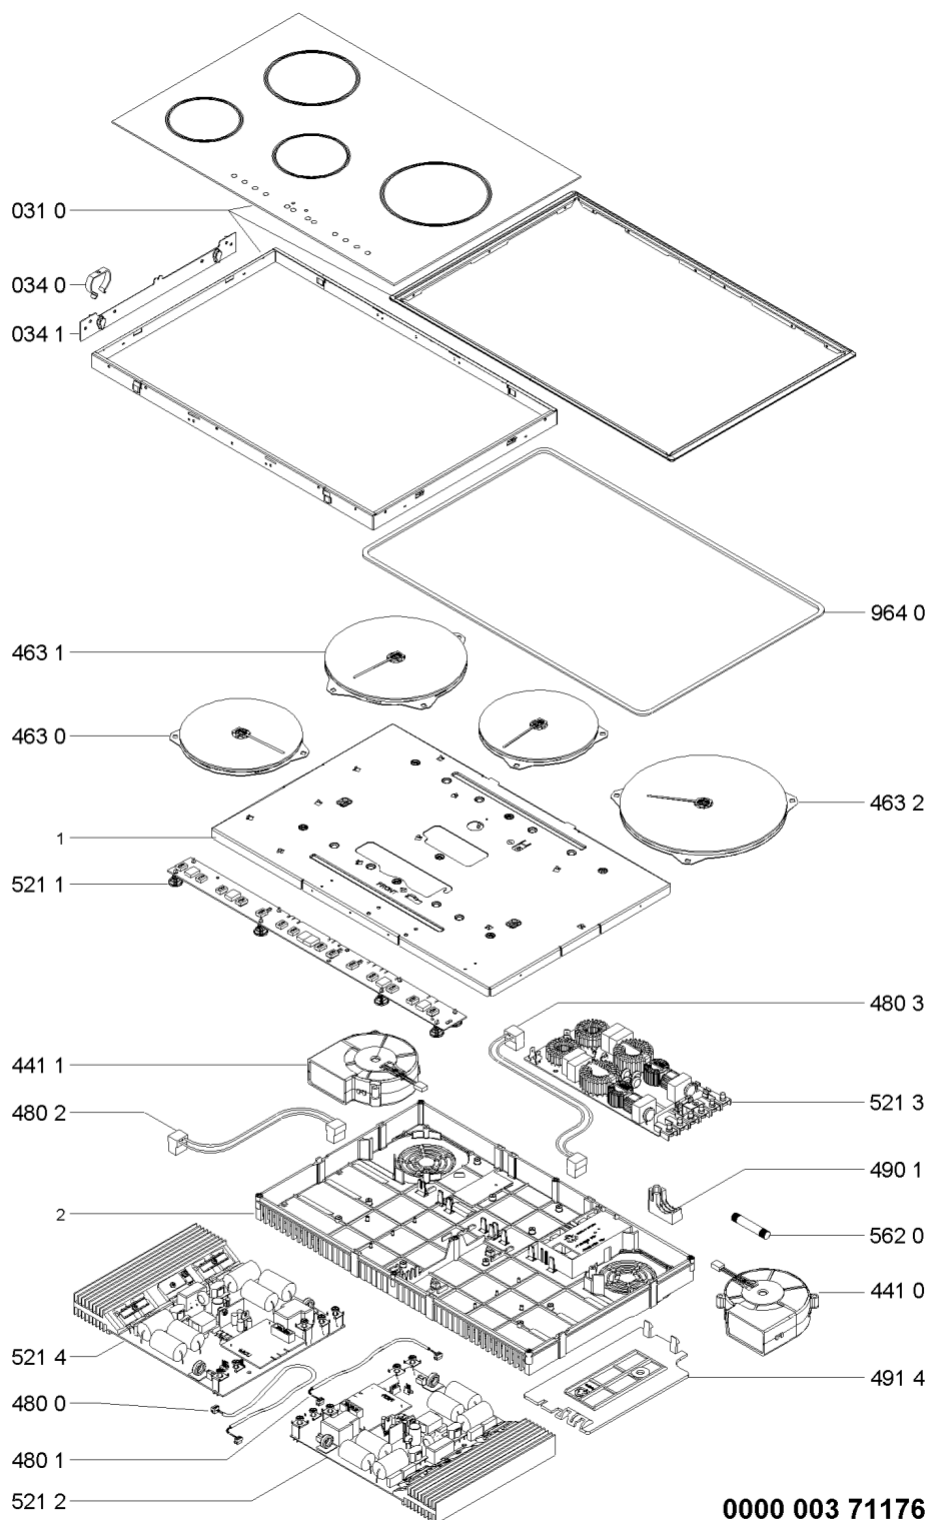

Whirlpool

Sigla Modello:

ACM 707/IX

ACM 707/IX

Codice commerciale:

857670701010

857670701010

KitchenAid

Whirlpool

Hotpoint

Bauknecht

i INDESIT

LA PRESENTE DOCUMENTAZIONE SI RIVOLGE SOLO A TECNICI QUALIFICATI CHE SONO A CONOSCENZA DELLE RISPETTIVE NORME DI SICUREZZA. SOGGETTA A MODIFICHE

WHR30583

Tavole

WHR30583

Lista

Ricambi

Rif.	Cod.Ricam	Dal S/N	Al S/N	Sostituto	Descrizione	Notizia	Codice
031 0	480121101124 (C00430488)				piastra ceramic g7		
034 0	481240449775 (C00329099)			1 x 484000000392 (C00316271)	spring clamping hob fixation		
034 1	481240449699 (C00316652)				staffa		
441 0	480121100062 (C00313329)				ventilatore destra g7		
441 1	480121100063 (C00312898)				ventilatore sinistra g7		
463 0	480121100602 (C00339923)				resistenza 145mm 1800/1200w		
463 1	480121100054 (C00321794)			1 x 480121100963 (C00319656)	resistenza 180mm 2200/1800w		
463 2	480121100962 (C00313755)				resistenza 210mm 3000/2200w		
480 0	480121100067 (C00317794)				cablaggio ui		
480 1	480121100066 (C00311462)				cablaggio ui.		
480 2	480121100065 (C00321797)				cablaggio sx. g7		
480 3	480121100064 (C00321796)				cablaggio dx.		
490 1	480121100057 (C00321795)				supporto cavo		
491 4	480121100056 (C00316550)				coperchio		
521 1	480121100407 (C00319567)			1 x 481010382711 (C00311763)	scheda comandi g7		
521 2	480121100406 (C00337580)				power unit ls - induction g7		