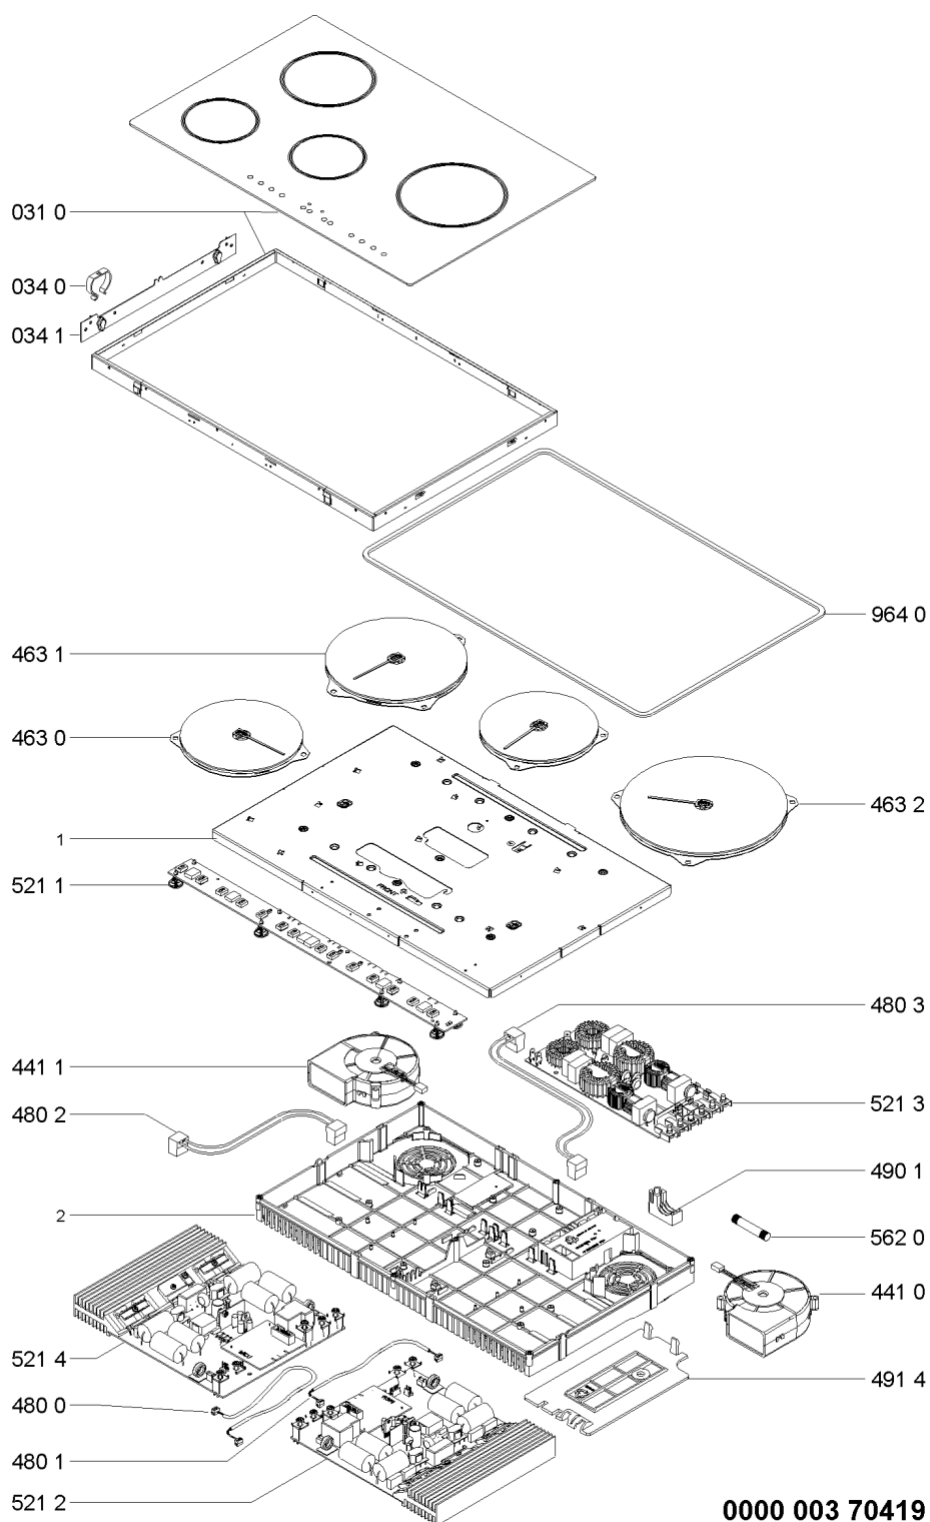

Whirlpool

Hotpoint

Bauknecht

i INDESIT

LA PRESENTE DOCUMENTAZIONE SI RIVOLGE SOLO A TECNICI QUALIFICATI CHE SONO A CONOSCENZA DELLE RISPETTIVE NORME DI SICUREZZA. SOGGETTA A MODIFICHE

WHR30579

Tavole

WHR30579

Lista

Ricambi

Rif.	Cod.Ricam	Dal S/N	Al S/N	Sostituto	Descrizione	Notizia	Codice
031 0	480121101101 (C00430480)				piastra ceramic g7		
034 0	481240449775 (C00329099)			1 x 484000000392 (C00316271)	spring clamping hob fixation		
034 1	481240449699 (C00316652)				staffa		
441 0	480121100062 (C00313329)				ventilatore destra g7		
441 1	480121100063 (C00312898)				ventilatore sinistra g7		
463 0	480121100602 (C00339923)				resistenza 145mm 1800/1200w		
463 1	480121100054 (C00321794)			1 x 480121100963 (C00319656)	resistenza 180mm 2200/1800w		
463 2	480121100962 (C00313755)				resistenza 210mm 3000/2200w		
480 0	480121100067 (C00317794)				cablaggio ui		
480 1	480121100066 (C00311462)				cablaggio ui.		
480 2	480121100065 (C00321797)				cablaggio sx. g7		
480 3	480121100064 (C00321796)				cablaggio dx.		
490 1	480121100057 (C00321795)				supporto cavo		
491 4	480121100056 (C00316550)				coperchio		
521 1	480121100407 (C00319567)			1 x 481010382711 (C00311763)	scheda comandi g7		
521 2	480121100406 (C00337580)				power unit ls - induction g7		