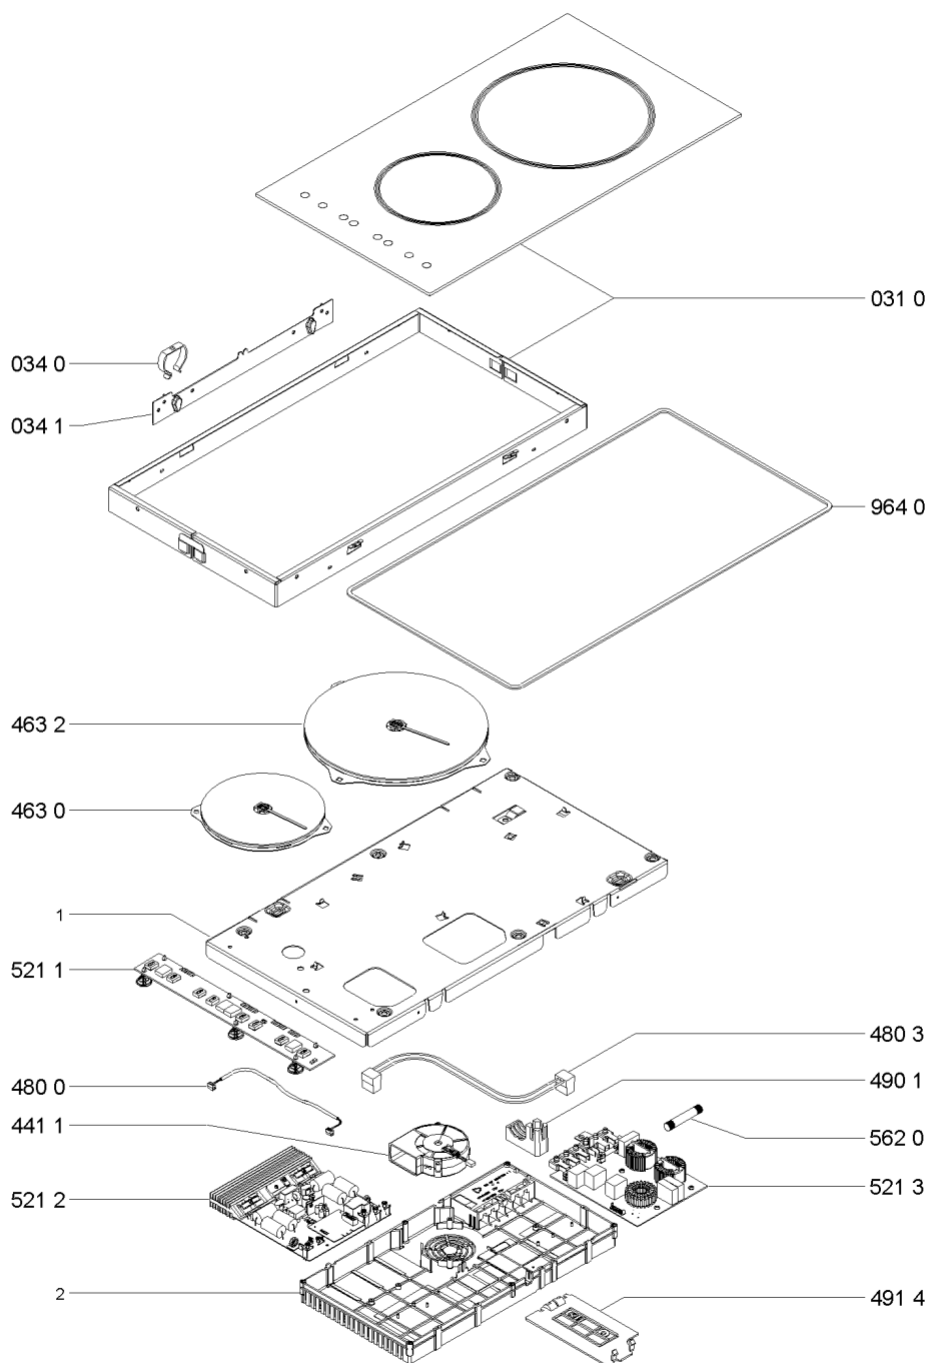

Whirlpool

Sigla Modello:

ACM 710/NE

ACM 710/NE

Codice commerciale:

857671001000

857671001000

F091889

KitchenAid

Whirlpool

Hotpoint

Bauknecht

i INDESIT

WHR30596

Tavole

0000 003 70388