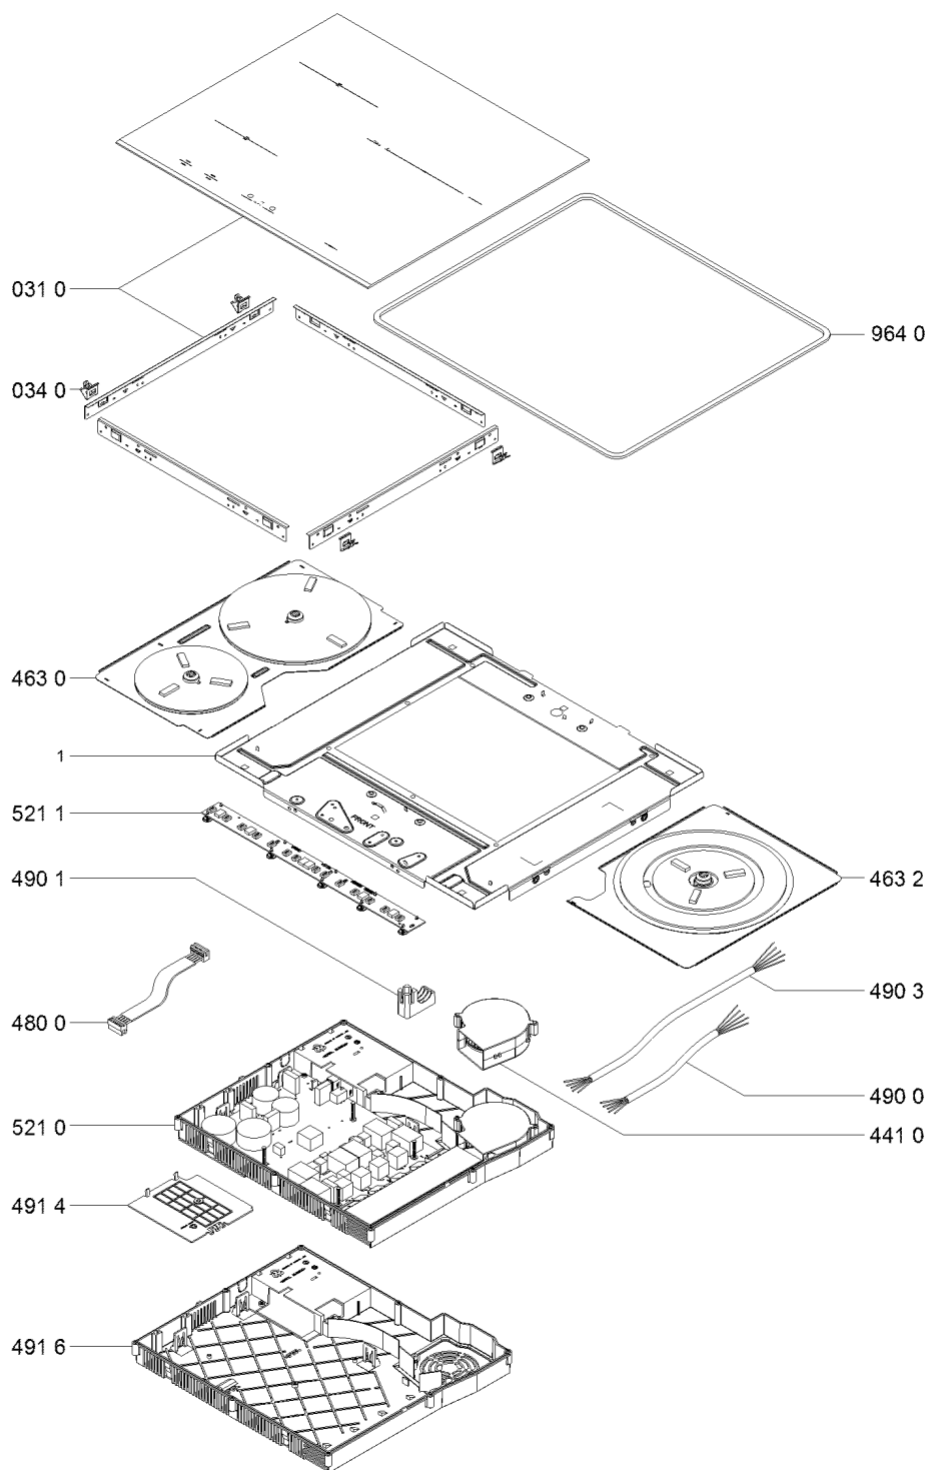

Whirlpool

Hotpoint

Bauknecht

i INDESIT

LA PRESENTE DOCUMENTAZIONE SI RIVOLGE SOLO A TECNICI QUALIFICATI CHE SONO A CONOSCENZA DELLE RISPETTIVE NORME DI SICUREZZA. SOGGETTA A MODIFICHE

WHR29556

Tavole

4000 107 19250

WHR29556

Lista

Ricambi

Rif.	Cod.Ricam	Dal S/N	Al S/N	Sostituto	Descrizione	Notizia	Codice
0310	481010719262 (C00397996)				piano cottura assy		
0340	481010420949 (C00313536)			1 x C00502357 (488000502357)	molletta fissaggio artemis (4pz)		
4410	481010550475 (C00312099)				ventilatore g0		
4630	C00312205 (481010549107)				piastra induzione 145-210mm		
4632	C00382432 (481010623410)				piastra induzione 260 mm dz		
4800	481010491046 (C00315407)				cablaggio ui		
4900	C00325698 (481010619175)			1 x C00500603 (488000500603)	cavo di alimentazione g0 1.5m		
4901	481010517027 (C00324782)				fixing cable		
4903	481010638939 (C00316429)			1 x 481010696847 (C00326250)	cavo di alimentazione g0 2.5m		
4914	481010473482 (C00315700)				coperchio		
4916	481010473481 (C00319005)				carter g0 ipc unita		
5210	481010693097 (C00377354)				unita di potenz g0 3b dz		
5211	481010676095 (C00397857)				scheda comandi ulysses 3b g0		
9640	C00311601 (481246688967)			1 x 481246688969 (C00316995)	guarnizione		
999	C00374940				descrizione di configurazione whp		
999	C00355479				codici errore whp		