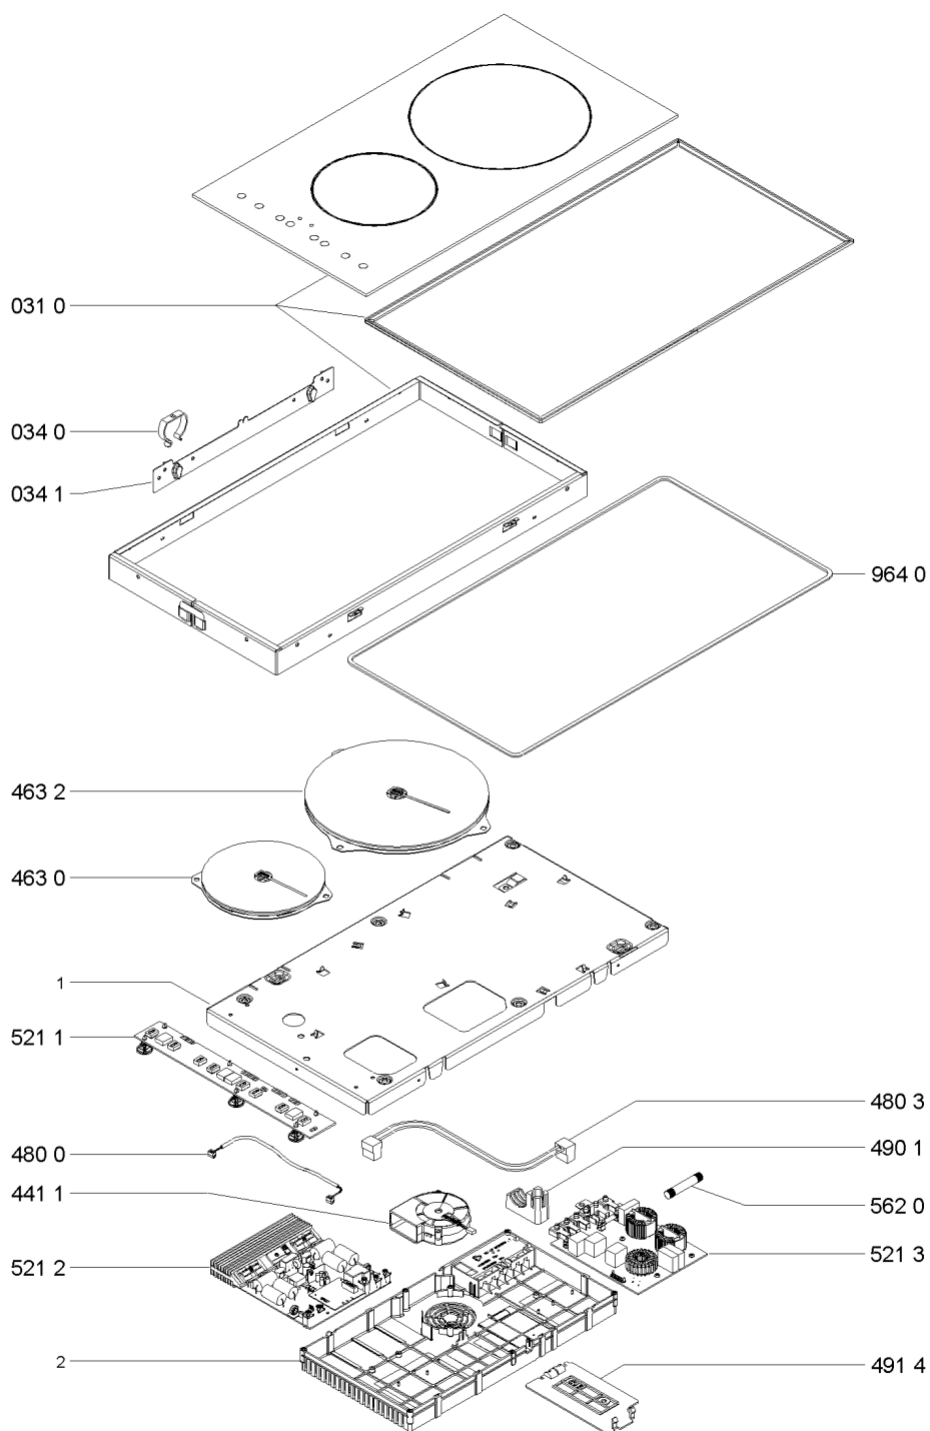

KitchenAid

Whirlpool

Hotpoint

Bauknecht

i INDESIT

WHR11675

Tavole

0000 003 70772

WHR11675

Lista

Ricambi

| Rif. | Cod.Ricam | Dal S/N | Al S/N | Sostituto | Descrizione | Notizia | Codice |
|------|-----------------------------|---------|--------|------------------------------------|------------------------------|---------|--------|
| 0310 | 480121102749 (C00430785) | | | | piano cottura | | |
| 0340 | 481240449775 (C00329099) | | | 1 x 484000000392 (C00316271) | spring clamping hob fixation | | |
| 0341 | 481240449699 (C00316652) | | | | staffa | | |
| 4411 | 480121100063 (C00312898) | | | | ventilatore sinistra g7 | | |
| 4630 | 480121100053 (C00321793) | | | 1 x 480121103446 (C00322287) | resistenza 145mm 1800/1200w | | |
| 4632 | 480121100055 (C00316953) | | | 1 x 480121100962 (C00313755) | resistenza 210mm 3000/2200w | | |
| 4800 | 480121100067 (C00317794) | | | | cablaggio ui | | |
| 4803 | 480121100064 (C00321796) | | | | cablaggio dx. | | |
| 4901 | 480121100057 (C00321795) | | | | supporto cavo | | |
| 4914 | 480121100701 (C00321929) | | | | coperchio | | |
| 5211 | 480121100698 (C00321928) | | | | scheda comandi | | |
| 5212 | 480121100059 (C00315179) | | | | unita di potenz ls g7 | | |
| 5213 | 480121100699 (C00318729) | | | 1 x 480121103618 (C00322340) | filtro rete g7 | | |
| 5620 | 480121102363 (C00313067) | | | | fusibile | | |
| 9640 | C00311601 (481246688967) | | | 1 x 481246688969 (C00316995) | guarnizione | | |
| 999 | C00542098 | | | | codice configurazione whp | | |