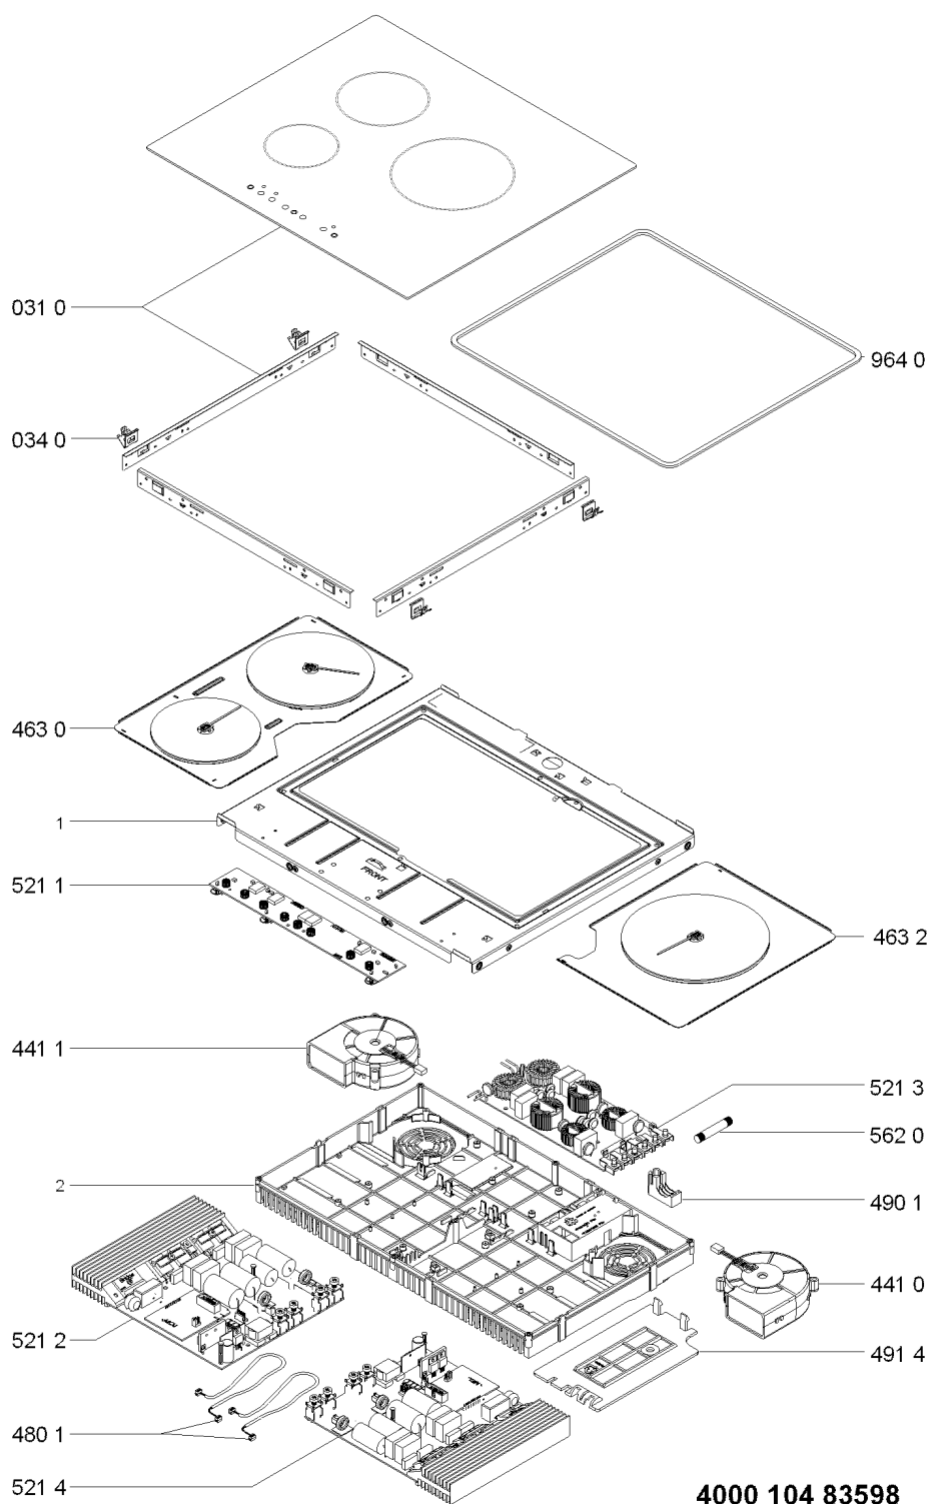

**KitchenAid**

Whirlpool

Hotpoint

**Bauknecht**

**i** INDESIT

WHR27707

Tavole

WHR27707

Lista

Ricambi

Rif.	Cod.Ricam	Dal S/N	Al S/N	Sostituto	Descrizione	Notizia	Codice
0310	481010471538 (C00438717)				piano cottura montaggio ne		
0340	481010420949 (C00313536)			1 x C00502357 (488000502357)	molletta fissaggio artemis (4pz)		
4410	480121100062 (C00313329)				ventilatore destra g7		
4411	480121100063 (C00312898)				ventilatore sinistra g7		
4630	481010404930 (C00314805)				resistenza sinistra/destra 145-180mm		
4632	481010404913 (C00324182)				resistenza 210mm 2200/3000w		
4801	480121100066 (C00311462)				cablaggio ui.		
4901	480121100057 (C00321795)				supporto cavo		
4914	480121100056 (C00316550)				coperchio		
5211	481010448944 (C00397197)			1 x 481010549481 (C00380687)	scheda control		
5212	481010395258 (C00313234)				unita di potenz ind. g7 ss 7kw		
5213	481061522183 (C00313051)				filtro rete g8		
5214	481010395257 (C00313133)				unita di potenz ind. g7 ls 7kw		
5620	480121102363 (C00313067)				fusibile		
9640	C00311601 (481246688967)			1 x 481246688969 (C00316995)	guarnizione		
999	C00571375				schizzo quotato whp		