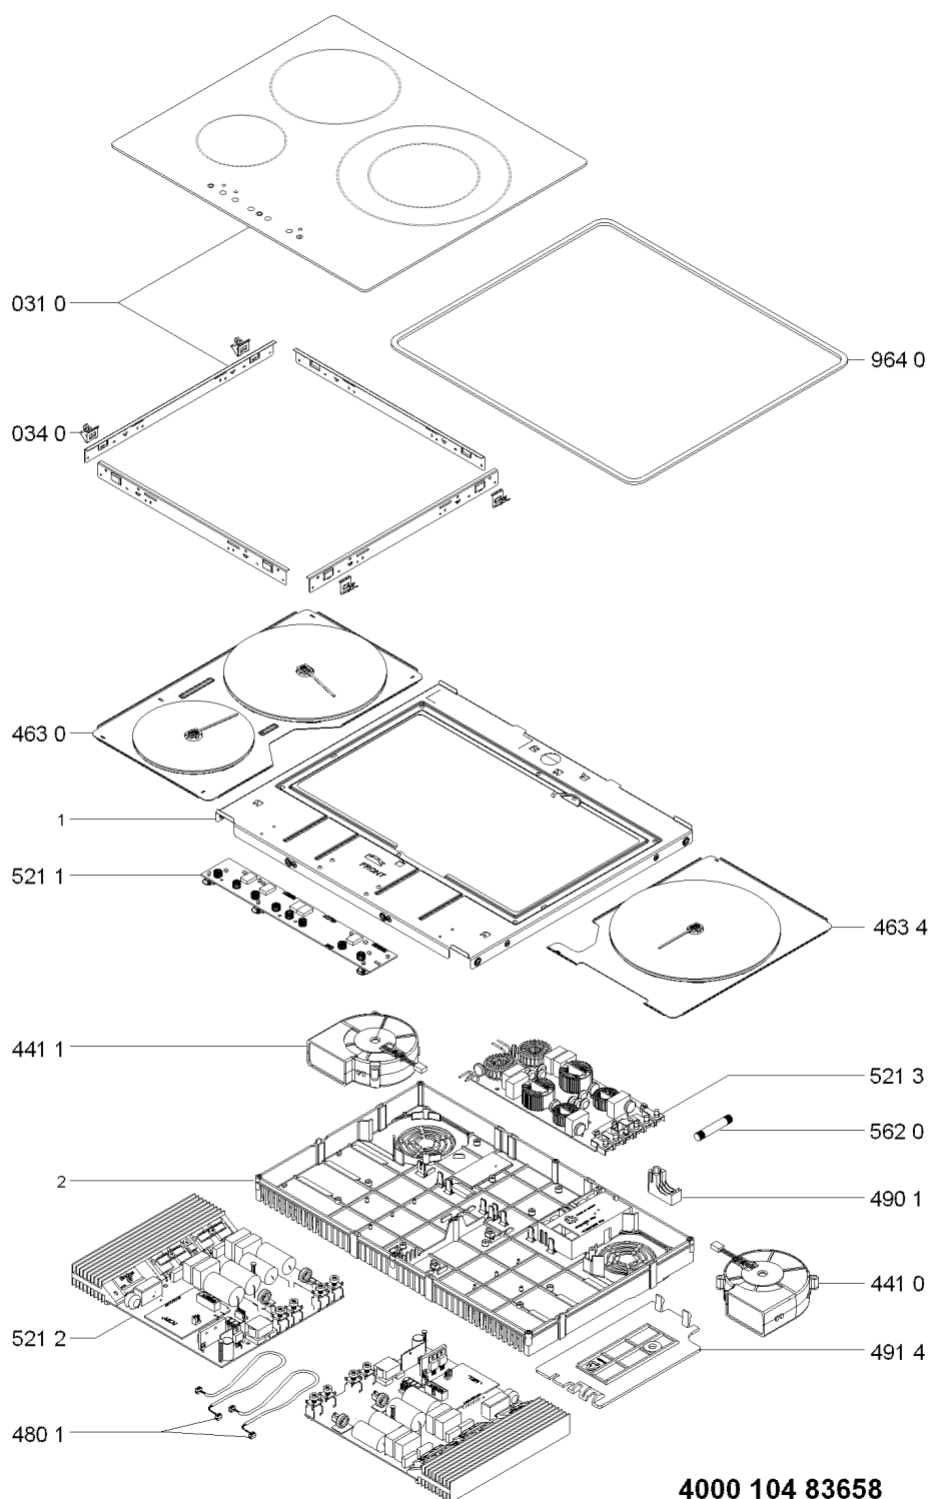

KitchenAid

Whirlpool

Hotpoint

Bauknecht

i INDESIT

WHR11411

Tavole

WHR11411

Lista

Ricambi

Rif.	Cod.Ricam	Dal S/N	Al S/N	Sostituto	Descrizione	Notizia	Codice
0310	481010473121 (C00438769)				piano cottura montaggio ne		
0340	481010420949 (C00313536)			1 x C00502357 (488000502357)	molletta fissaggio artemis (4pz)		
4410	480121100062 (C00313329)				ventilatore destra g7		
4411	480121100063 (C00312898)				ventilatore sinistra g7		
4630	481010404923 (C00313346)			1 x 481010555590 (C00312842)	piastra el. sinistra/destra 145- 210mm		
4634	481010436258 (C00397161)				resistenza 240mm 1800/1500- 3000/2400w		
4801	480121100066 (C00311462)				cablaggio ui.		
4901	480121100057 (C00321795)				supporto cavo		
4914	480121100056 (C00316550)				coperchio		
5211	481010448944 (C00397197)			1 x 481010549481 (C00380687)	scheda control		
5212	481010395257 (C00313133)				unita di potenz ind. g7 ls 7kw		
5213	481061522183 (C00313051)				filtro rete g8		
5620	480121102363 (C00313067)				fusibile		
9640	C00311601 (481246688967)			1 x 481246688969 (C00316995)	guarnizione		
999	C00541634				codice configurazione whp		
999	C00541635				caratt. tecniche whp		