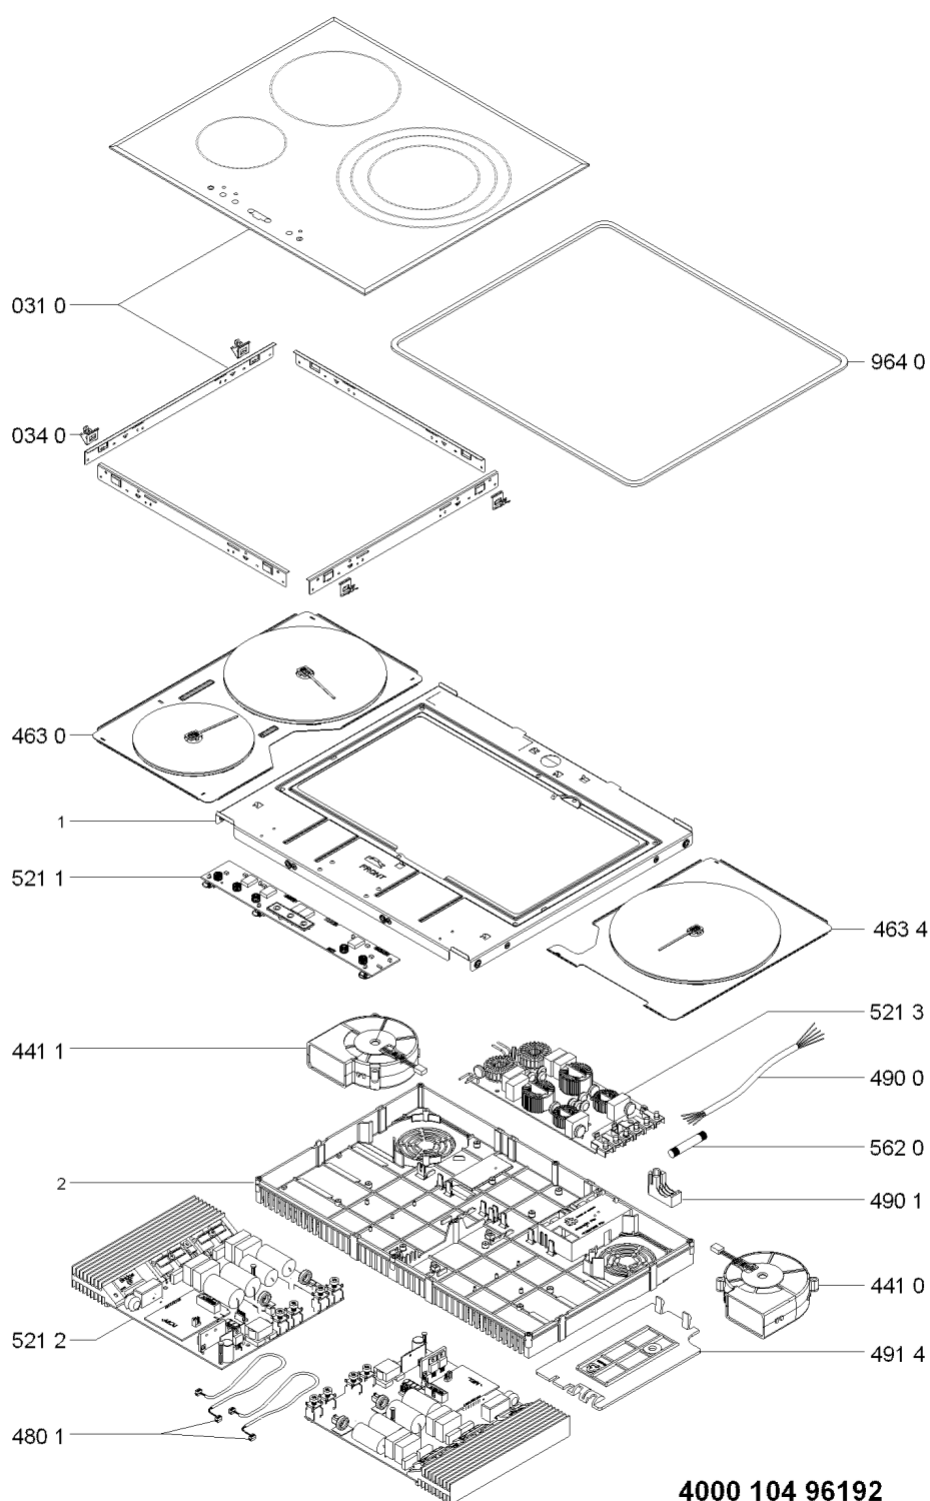

# Whirlpool

Sigla Modello:

**ACM 803/BA**

**ACM 803/BA**

Codice commerciale:

**855780301010**

**855780301010**

**F093632**

**KitchenAid**

Whirlpool

Hotpoint

**Bauknecht**

**i** INDESIT

WHR27724

Tavole

WHR27724

Lista

Ricambi

Rif.	Cod.Ricam	Dal S/N	Al S/N	Sostituto	Descrizione	Notizia	Codice
0310	481010494086 (C00439345)				piano cottura montaggio ba		
0340	481010420949 (C00313536)			1 x C00502357 (488000502357)	molletta fissaggio artemis (4pz)		
4410	480121100062 (C00313329)				ventilatore destra g7		
4411	480121100063 (C00312898)				ventilatore sinistra g7		
4630	481010404923 (C00313346)			1 x 481010555590 (C00312842)	piastra el. sinistra/destra 145- 210mm		
4634	481010436258 (C00397161)				resistenza 240mm 1800/1500- 3000/2400w		
4801	480121100066 (C00311462)				cablaggio ui.		
4900	480121103721 (C00322358)			1 x 480122101931 (C00321451)	cavo alimentazione		
4901	480121100057 (C00321795)				supporto cavo		
4914	480121100056 (C00316550)				coperchio		
5211	481010492997 (C00397311)				scheda control artemis 2 3b slider		
5212	481010395257 (C00313133)				unita di potenz ind. g7 ls 7kw		
5213	481061522183 (C00313051)				filtro rete g8		
5620	480121102363 (C00313067)				fusibile		
9640	C00311601 (481246688967)			1 x 481246688969 (C00316995)	guarnizione		
999	C00571412				codice configurazione whp		