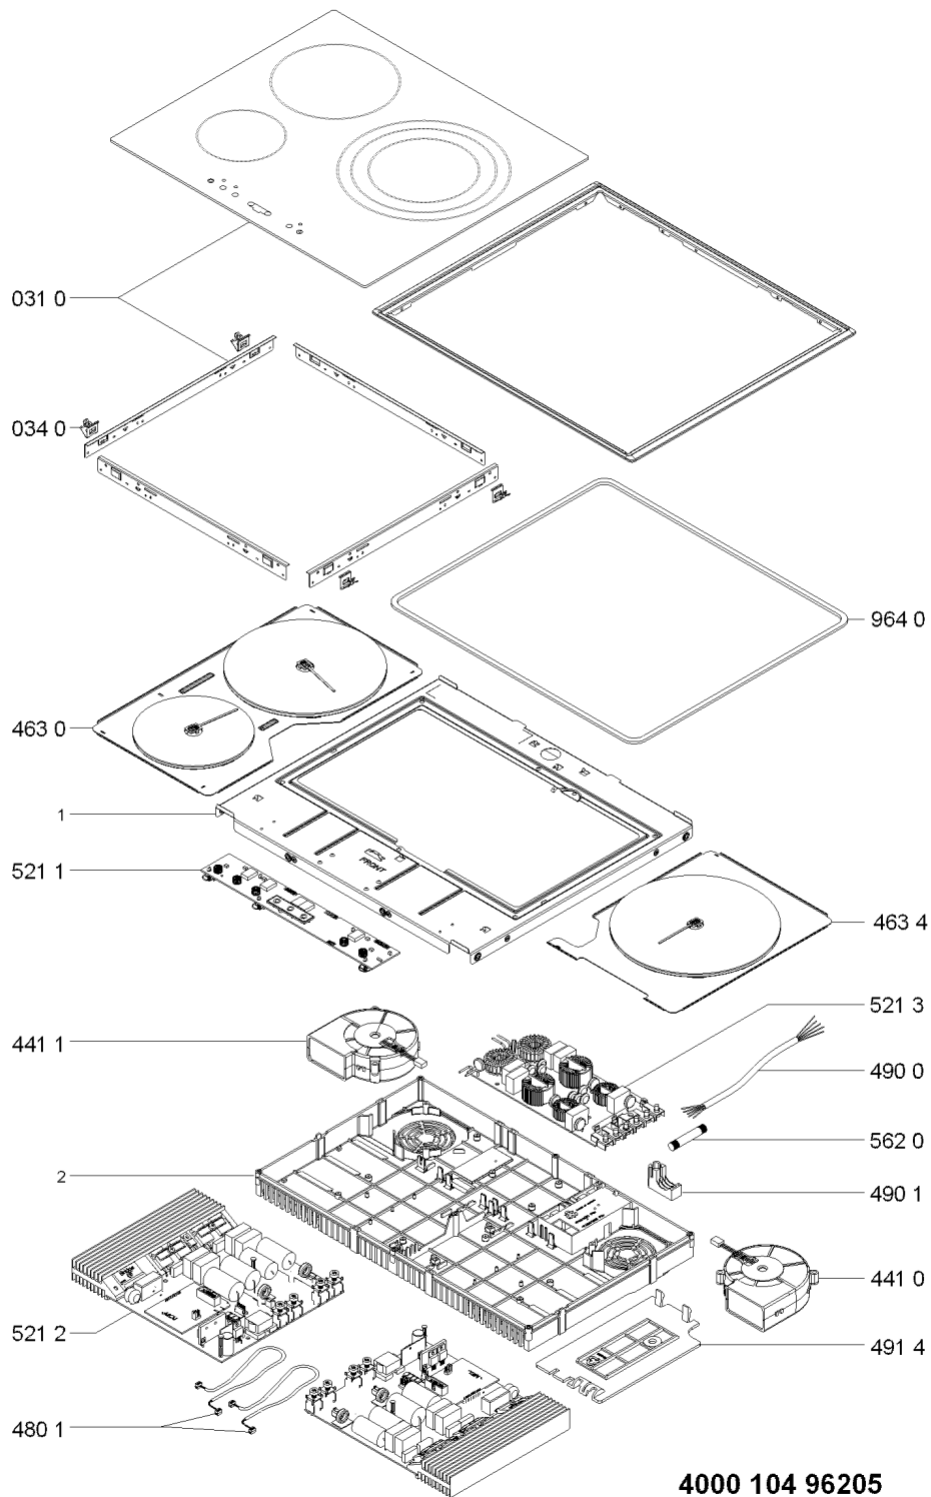

Whirlpool

Sigla Modello:

ACM 803/IX

ACM 803/IX

Codice commerciale:

855780301020

855780301020

KitchenAid

Whirlpool

Hotpoint

Bauknecht

i INDESIT

LA PRESENTE DOCUMENTAZIONE SI RIVOLGE SOLO A TECNICI QUALIFICATI CHE SONO A CONOSCENZA DELLE RISPETTIVE NORME DI SICUREZZA. SOGGETTA A MODIFICHE

WHR27728

Tavole

WHR27728

Lista

Ricambi

Rif.	Cod.Ricam	Dal S/N	Al S/N	Sostituto	Descrizione	Notizia	Codice
0310	481010494114 (C00397313)				piano cottura montaggio ix		
0340	481010420949 (C00313536)			1 x C00502357 (488000502357)	molletta fissaggio artemis (4pz)		
4410	480121100062 (C00313329)				ventilatore destra g7		
4411	480121100063 (C00312898)				ventilatore sinistra g7		
4630	481010404923 (C00313346)			1 x 481010555590 (C00312842)	piastra el. sinistra/destra 145- 210mm		
4634	481010436258 (C00397161)				resistenza 240mm 1800/1500- 3000/2400w		
4801	480121100066 (C00311462)				cablaggio ui.		
4900	480121103721 (C00322358)			1 x 480122101931 (C00321451)	cavo alimentazione		
4901	480121100057 (C00321795)				supporto cavo		
4914	480121100056 (C00316550)				coperchio		
5211	481010492997 (C00397311)				scheda control artemis 2 3b slider		
5212	481010395257 (C00313133)				unita di potenz ind. g7 ls 7kw		
5213	481061522183 (C00313051)				filtro rete g8		
5620	480121102363 (C00313067)				fusibile		
9640	C00311601 (481246688967)			1 x 481246688969 (C00316995)	guarnizione		
999	C00571412				codice configurazione whp		