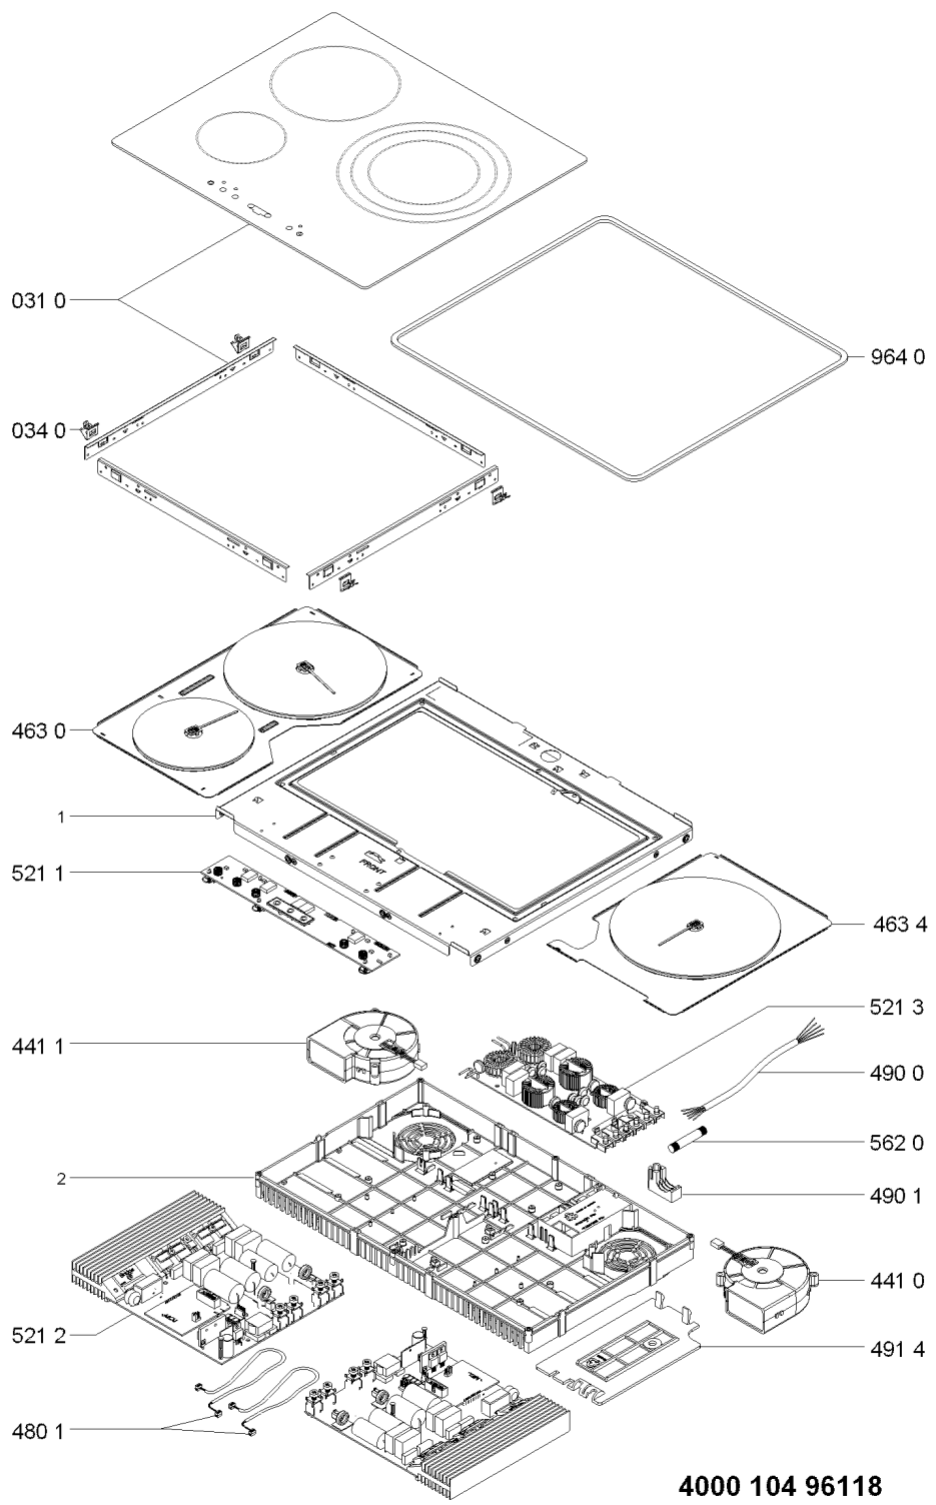

Whirlpool

Sigla Modello:

ACM 803/NE

ACM 803/NE

Codice commerciale:

855780301000

855780301000

F092899

KitchenAid

Whirlpool

Hotpoint

Bauknecht

i INDESIT

WHR27720

Tavole

WHR27720

Lista

Ricambi

Rif.	Cod.Ricam	Dal S/N	Al S/N	Sostituto	Descrizione	Notizia	Codice
0310	481010494073 (C00439344)				piano cottura montaggio ne		
0340	481010420949 (C00313536)			1 x C00502357 (488000502357)	molletta fissaggio artemis (4pz)		
4410	480121100062 (C00313329)				ventilatore destra g7		
4411	480121100063 (C00312898)				ventilatore sinistra g7		
4630	481010404923 (C00313346)			1 x 481010555590 (C00312842)	piastra el. sinistra/destra 145- 210mm		
4634	481010436258 (C00397161)				resistenza 240mm 1800/1500- 3000/2400w		
4801	480121100066 (C00311462)				cablaggio ui.		
4900	480121103721 (C00322358)			1 x 480122101931 (C00321451)	cavo alimentazione		
4901	480121100057 (C00321795)				supporto cavo		
4914	480121100056 (C00316550)				coperchio		
5211	481010492997 (C00397311)				scheda control artemis 2 3b slider		
5212	481010395257 (C00313133)				unita di potenz ind. g7 ls 7kw		
5213	481061522183 (C00313051)				filtro rete g8		
5620	480121102363 (C00313067)				fusibile		
9640	C00311601 (481246688967)			1 x 481246688969 (C00316995)	guarnizione		
999	C00571412				codice configurazione whp		