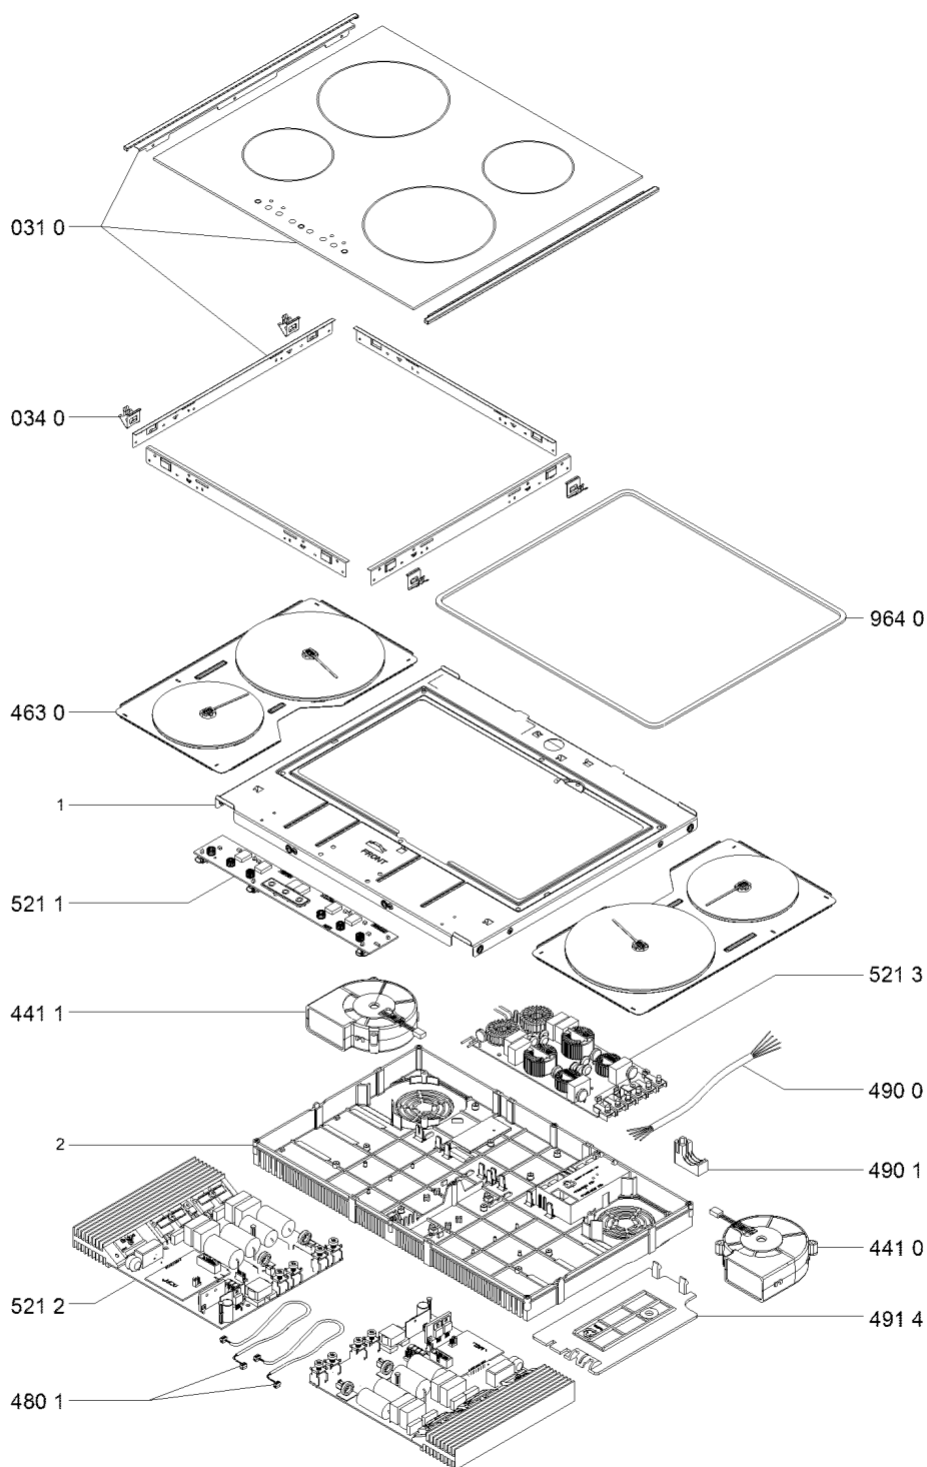

Whirlpool

Sigla Modello:

ACM 804 LX

ACM 804 LX

Codice commerciale:

855780401040

855780401040

KitchenAid

Whirlpool

Hotpoint

Bauknecht

i INDESIT

LA PRESENTE DOCUMENTAZIONE SI RIVOLGE SOLO A TECNICI QUALIFICATI CHE SONO A CONOSCENZA DELLE RISPETTIVE NORME DI SICUREZZA. SOGGETTA A MODIFICHE

WHR27730

Tavole

4000 105 62256

WHR27730

Lista

Ricambi

Rif.	Cod.Ricam	Dal S/N	Al S/N	Sostituto	Descrizione	Notizia	Codice
0310	481010562261 (C00441668)				piano cottura montaggio lx		
0340	481010420949 (C00313536)			1 x C00502357 (488000502357)	molletta fissaggio artemis (4pz)		
4410	480121100062 (C00313329)				ventilatore destra g7		
4411	480121100063 (C00312898)				ventilatore sinistra g7		
4630	481010404923 (C00313346)			1 x 481010555590 (C00312842)	piastra el. sinistra/destra 145- 210mm		
4801	480121100066 (C00311462)				cablaggio ui.		
4900	480121103721 (C00322358)			1 x 480122101931 (C00321451)	cavo alimentazione		
4901	480121100057 (C00321795)				supporto cavo		
4914	480121100056 (C00316550)				coperchio		
5211	481010563257 (C00325256)				scheda control montaggio		
5212	481010395257 (C00313133)				unita di potenz ind. g7 ls 7kw		
5213	481061522183 (C00313051)				filtro rete g8		
9640	C00311601 (481246688967)			1 x 481246688969 (C00316995)	guarnizione		
999	C00351827				codici errore whp		
999	C00355734				schema cablaggio whp		
999	C00571429				caratt. tecniche whp		