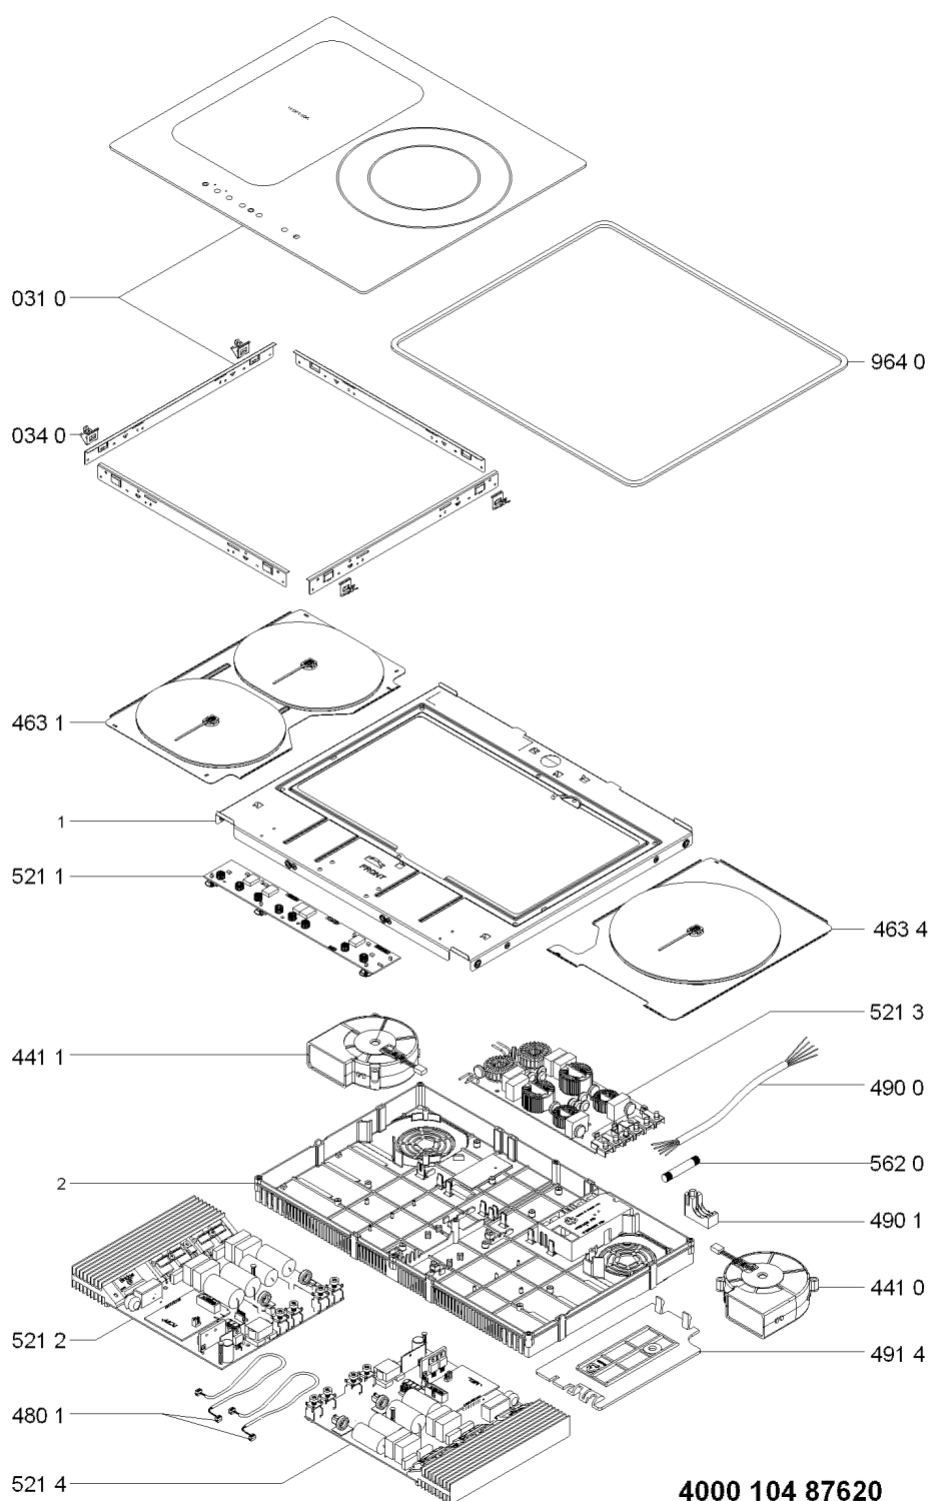

Whirlpool

Sigla Modello:

ACM 805/NE

ACM 805/NE

Codice commerciale:

855780501000

855780501000

F092900

KitchenAid

Whirlpool

Hotpoint

Bauknecht

i INDESIT

WHR11414

Tavole

WHR11414

Lista

Ricambi

Rif.	Cod.Ricam	Dal S/N	Al S/N	Sostituto	Descrizione	Notizia	Codice
0310	481010477857 (C00397275)				piano cottura montaggio ne		
0340	481010420949 (C00313536)			1 x C00502357 (488000502357)	molletta fissaggio artemis (4pz)		
4410	480121100062 (C00313329)				ventilatore destra g7		
4411	480121100063 (C00312898)				ventilatore sinistra g7		
4631	481010419236 (C00324247)				resistenza 180mm-180mm oval		
4634	481010436258 (C00397161)				resistenza 240mm 1800/1500-3000/2400w		
4801	480121100066 (C00311462)				cablaggio ui.		
4900	480121103721 (C00322358)			1 x 480122101931 (C00321451)	cavo alimentazione		
4901	480121100057 (C00321795)				supporto cavo		
4914	480121100056 (C00316550)				coperchio		
5211	481010448944 (C00397197)			1 x 481010549481 (C00380687)	scheda control		
5212	481010395258 (C00313234)				unita di potenz ind. g7 ss 7kw		
5213	481061522183 (C00313051)				filtro rete g8		
5214	481010395257 (C00313133)				unita di potenz ind. g7 ls 7kw		
5620	480121102363 (C00313067)				fusibile		
9640	C00311601 (481246688967)			1 x 481246688969 (C00316995)	guarnizione		