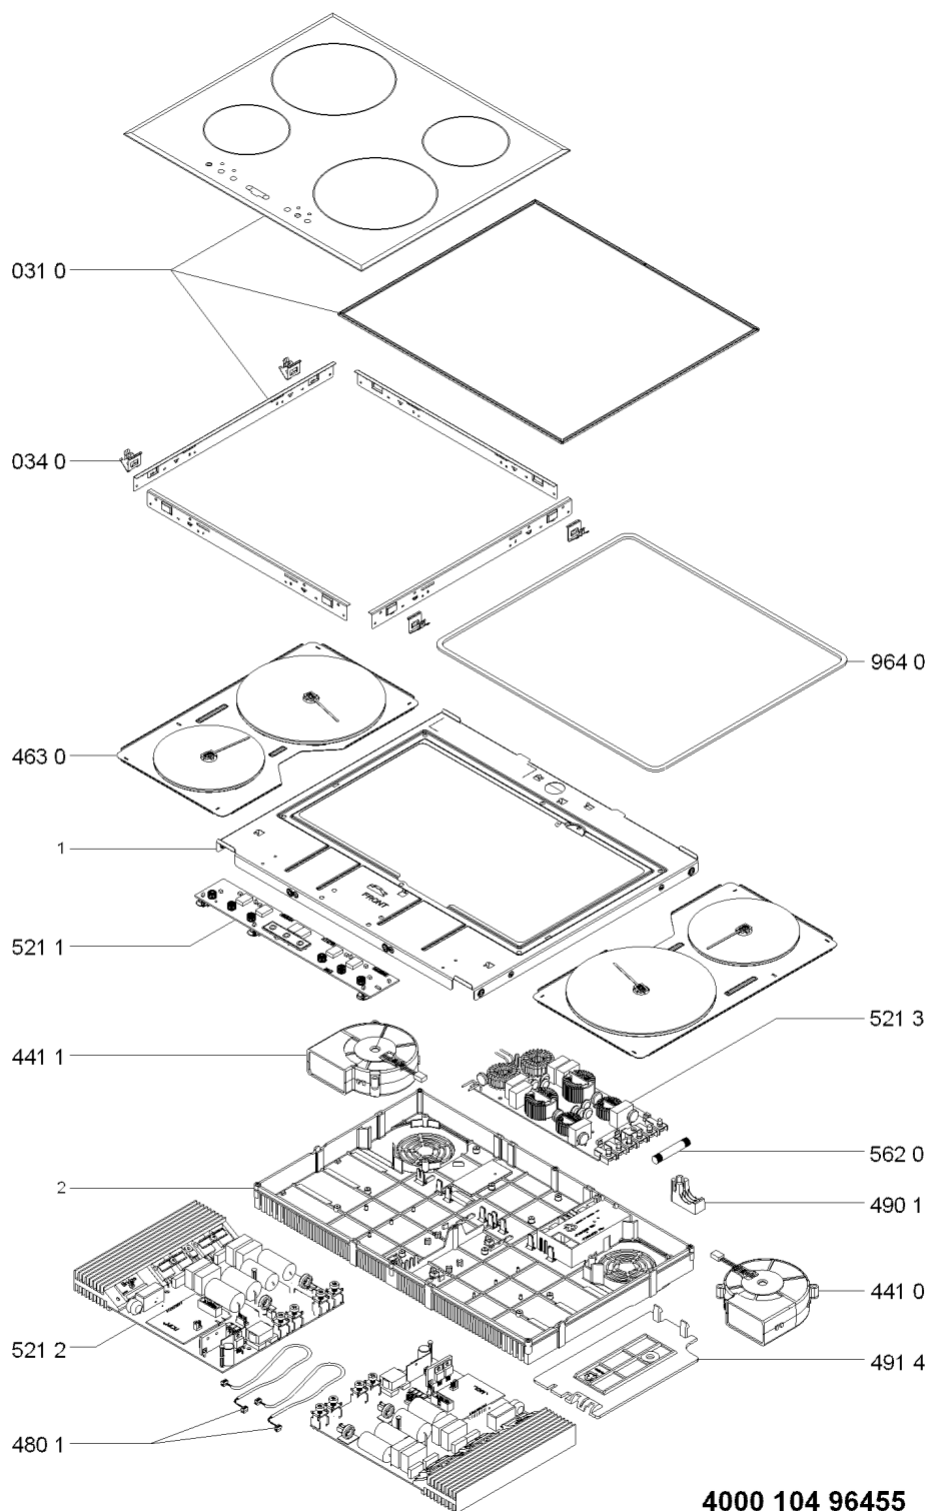

Whirlpool

Sigla Modello:

ACM 806/BA

ACM 806/BA

Codice commerciale:

855780601010

855780601010

F094389

KitchenAid

Whirlpool

Hotpoint

Bauknecht

i INDESIT

WHR11417

Tavole

WHR11417

Lista

Ricambi

Rif.	Cod.Ricam	Dal S/N	Al S/N	Sostituto	Descrizione	Notizia	Codice
0310	481010494131 (C00380455)				piano cottura montaggio ba		
0340	481010420949 (C00313536)			1 x C00502357 (488000502357)	molletta fissaggio artemis (4pz)		
4410	480121100062 (C00313329)				ventilatore destra g7		
4411	480121100063 (C00312898)				ventilatore sinistra g7		
4630	481010404923 (C00313346)			1 x 481010555590 (C00312842)	piastra el. sinistra/destra 145- 210mm		
4801	480121100066 (C00311462)				cablaggio ui.		
4901	480121100057 (C00321795)				supporto cavo		
4914	480121100056 (C00316550)				coperchio		
5211	481010492993 (C00343172)			1 x 481010549484 (C00325157)	scheda control montaggio artemis 2		
5212	481010395257 (C00313133)				unita di potenz ind. g7 ls 7kw		
5213	481061522183 (C00313051)				filtro rete g8		
5620	480121102363 (C00313067)				fusibile		
9640	C00311601 (481246688967)			1 x 481246688969 (C00316995)	guarnizione		
999	C00541646				codice configurazione whp		
999	C00355734				schema cablaggio whp		
999	C00355765				schizzo quotato whp		