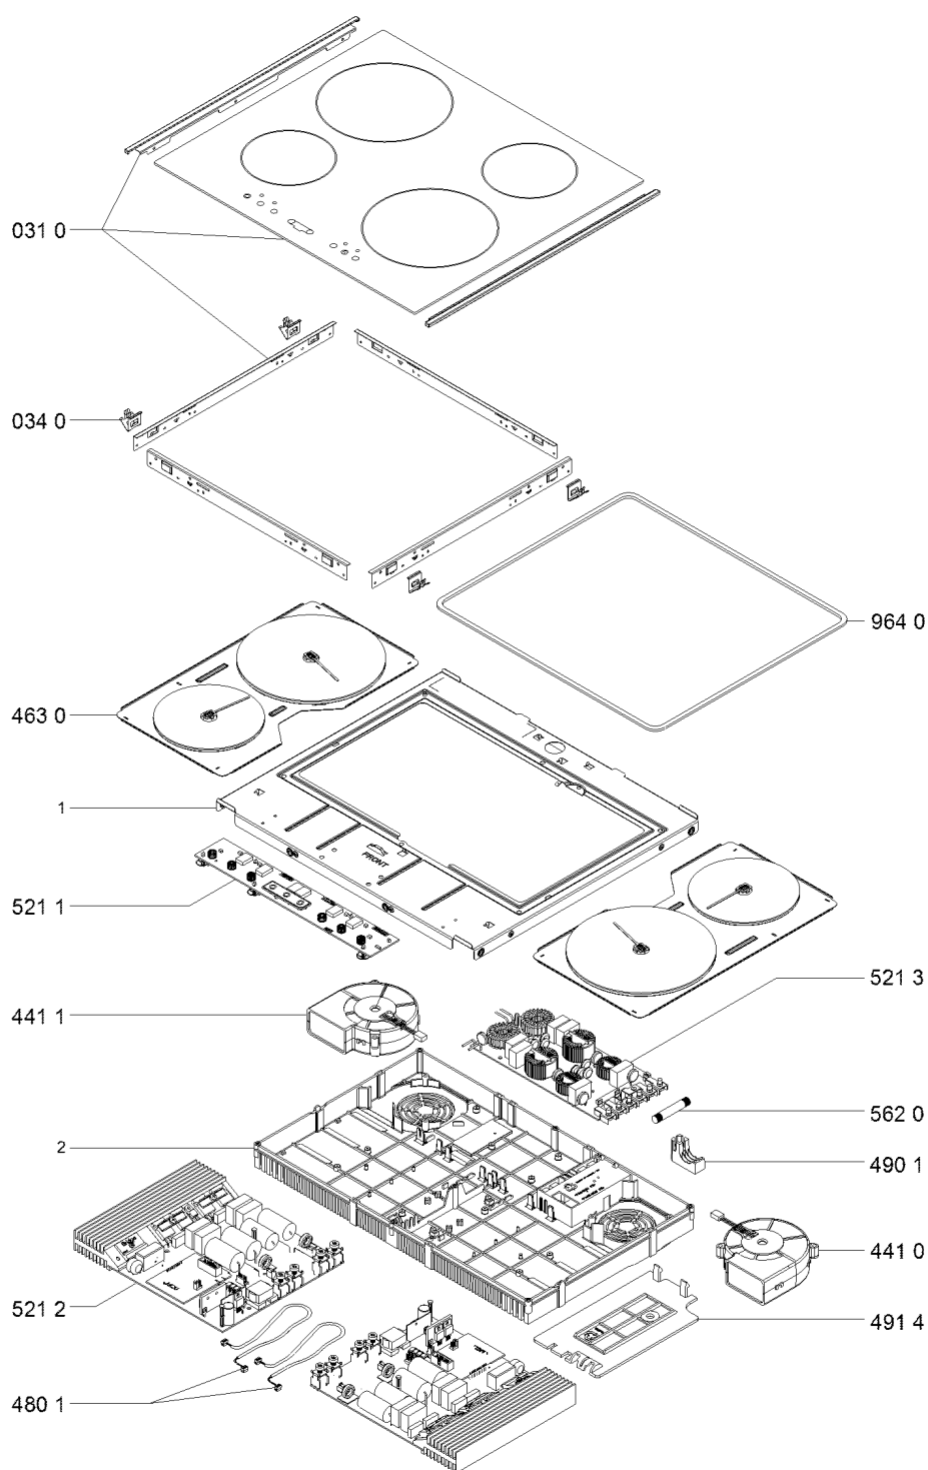

Whirlpool

Sigla Modello:

ACM 806/LX

ACM 806/LX

Codice commerciale:

855780601020

855780601020

KitchenAid

Whirlpool

Hotpoint

Bauknecht

i INDESIT

LA PRESENTE DOCUMENTAZIONE SI RIVOLGE SOLO A TECNICI QUALIFICATI CHE SONO A CONOSCENZA DELLE RISPETTIVE NORME DI SICUREZZA. SOGGETTA A MODIFICHE

WHR27744

Tavole

4000 105 36844