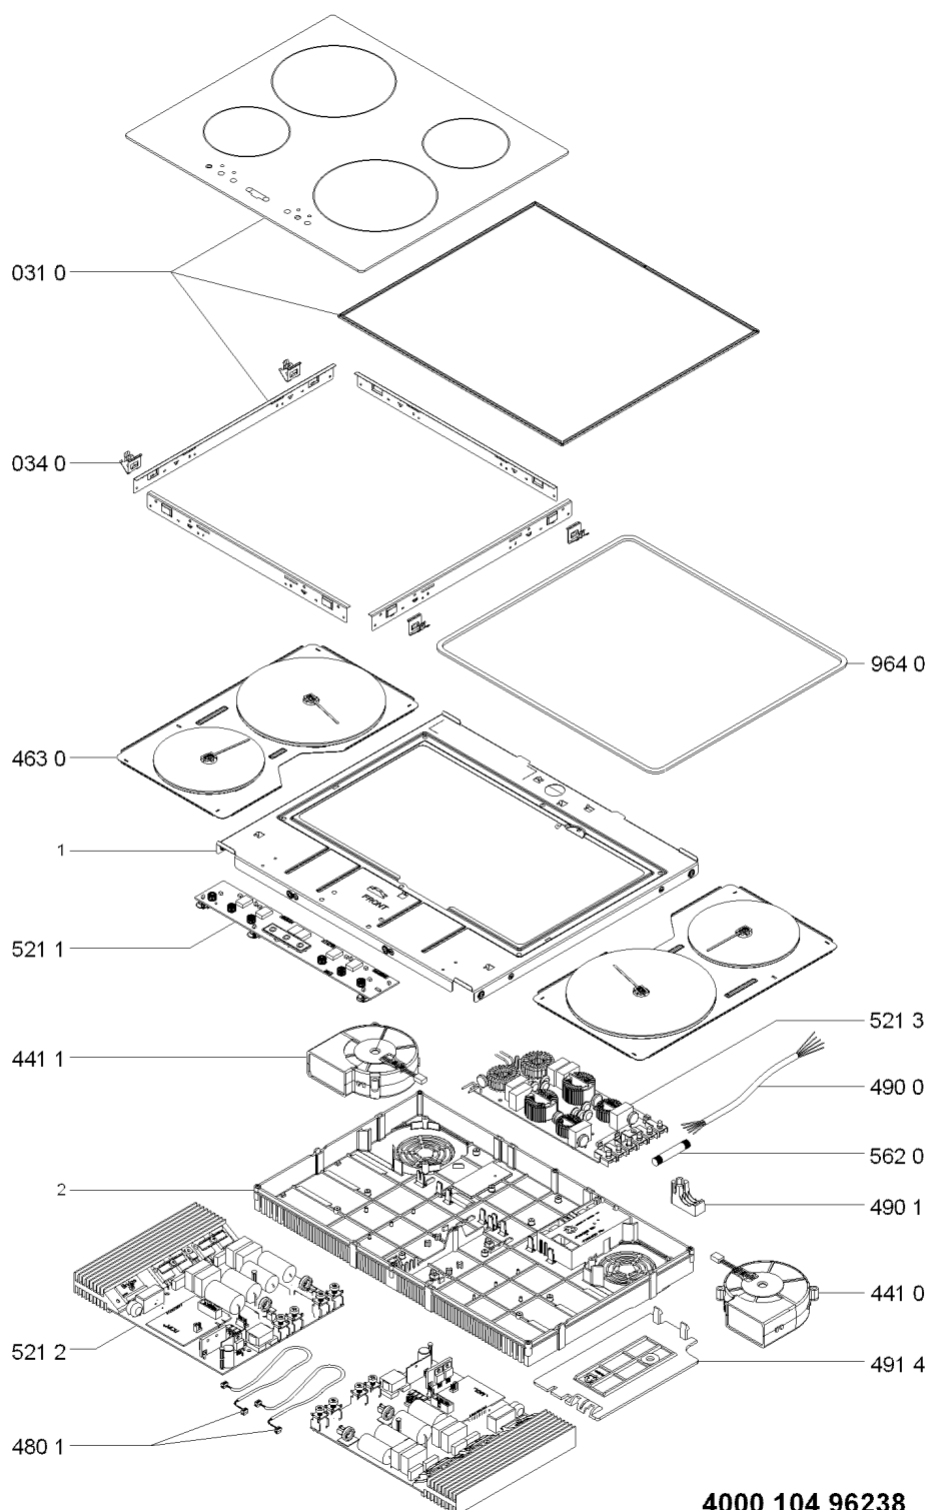

Whirlpool

Sigla Modello:

ACM 806/NE

ACM 806/NE

Codice commerciale:

855780601000

855780601000

KitchenAid

Whirlpool

Hotpoint

Bauknecht

i INDESIT

WHR11416

Tavole

WHR11416

Lista

Ricambi

Rif.	Cod.Ricam	Dal S/N	Al S/N	Sostituto	Descrizione	Notizia	Codice
0310	481010494121 (C00397314)				piano cottura montaggio ne		
0340	481010420949 (C00313536)			1 x C00502357 (488000502357)	molletta fissaggio artemis (4pz)		
4410	480121100062 (C00313329)				ventilatore destra g7		
4411	480121100063 (C00312898)				ventilatore sinistra g7		
4630	481010404923 (C00313346)			1 x 481010555590 (C00312842)	piastra el. sinistra/destra 145- 210mm		
4801	480121100066 (C00311462)				cablaggio ui.		
4900	480121103721 (C00322358)			1 x 480122101931 (C00321451)	cavo alimentazione		
4901	480121100057 (C00321795)				supporto cavo		
4914	480121100056 (C00316550)				coperchio		
5211	481010492993 (C00343172)			1 x 481010549484 (C00325157)	scheda control montaggio artemis 2		
5212	481010395257 (C00313133)				unita di potenz ind. g7 ls 7kw		
5213	481061522183 (C00313051)				filtro rete g8		
5620	480121102363 (C00313067)				fusibile		
9640	C00311601 (481246688967)			1 x 481246688969 (C00316995)	guarnizione		
999	C00355765				schizzo quotato whp		
999	C00541647				caratt. tecniche whp		