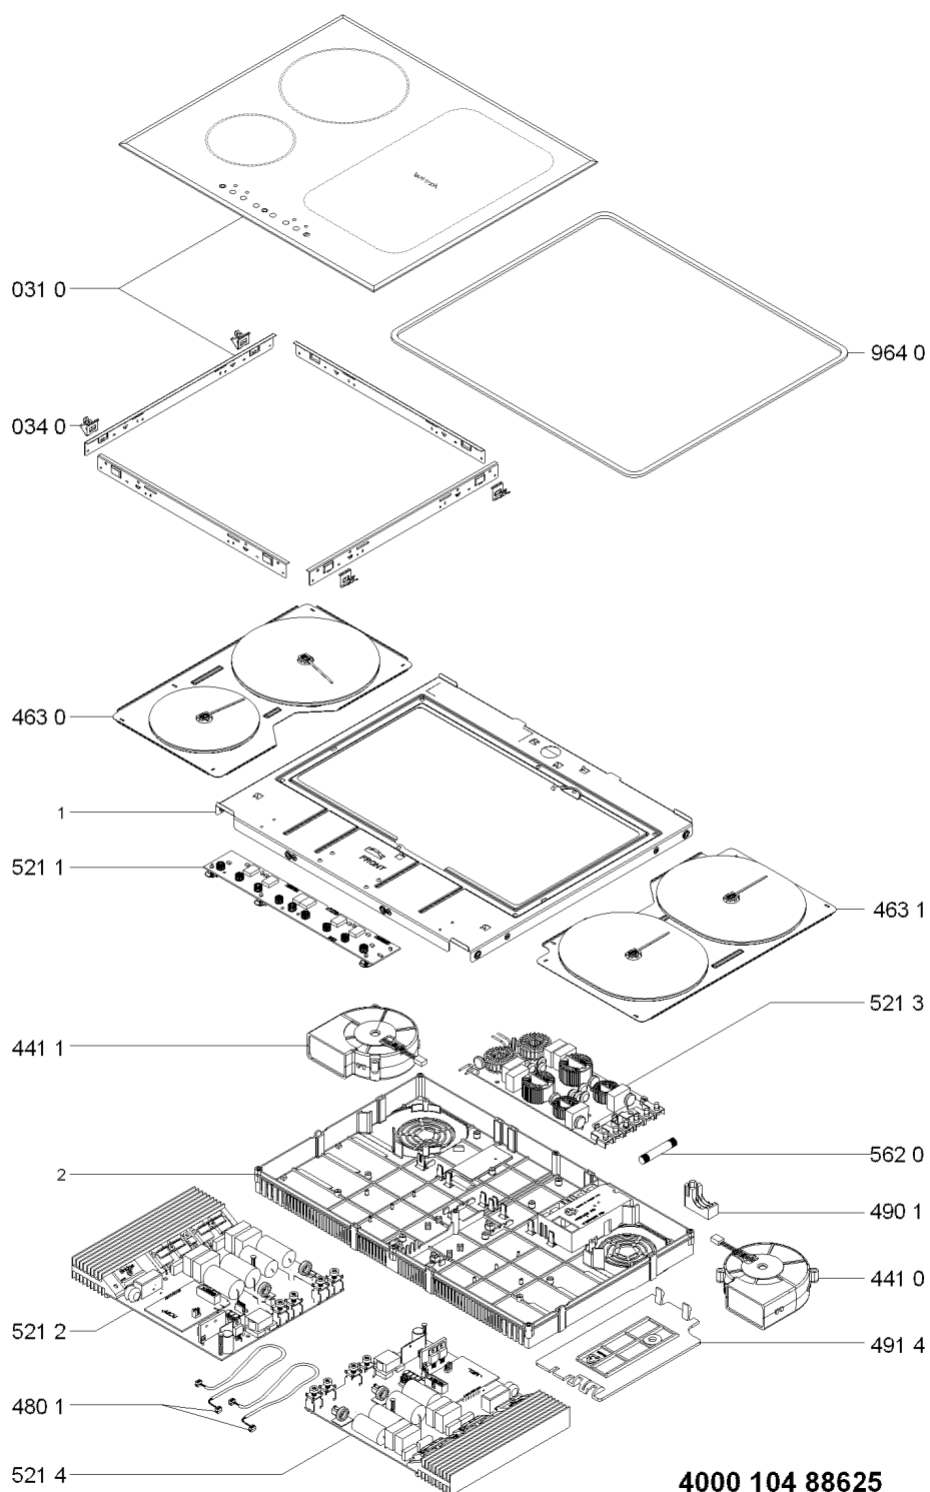

# Whirlpool

Sigla Modello:

**ACM 808/BA**

**ACM 808/BA**

Codice commerciale:

**855780801010**

**855780801010**

**KitchenAid**

Whirlpool

Hotpoint

**Bauknecht**

**i** INDESIT

LA PRESENTE DOCUMENTAZIONE SI RIVOLGE SOLO A TECNICI QUALIFICATI CHE SONO A CONOSCENZA DELLE RISPETTIVE NORME DI SICUREZZA. SOGGETTA A MODIFICHE

WHR11418

Tavole