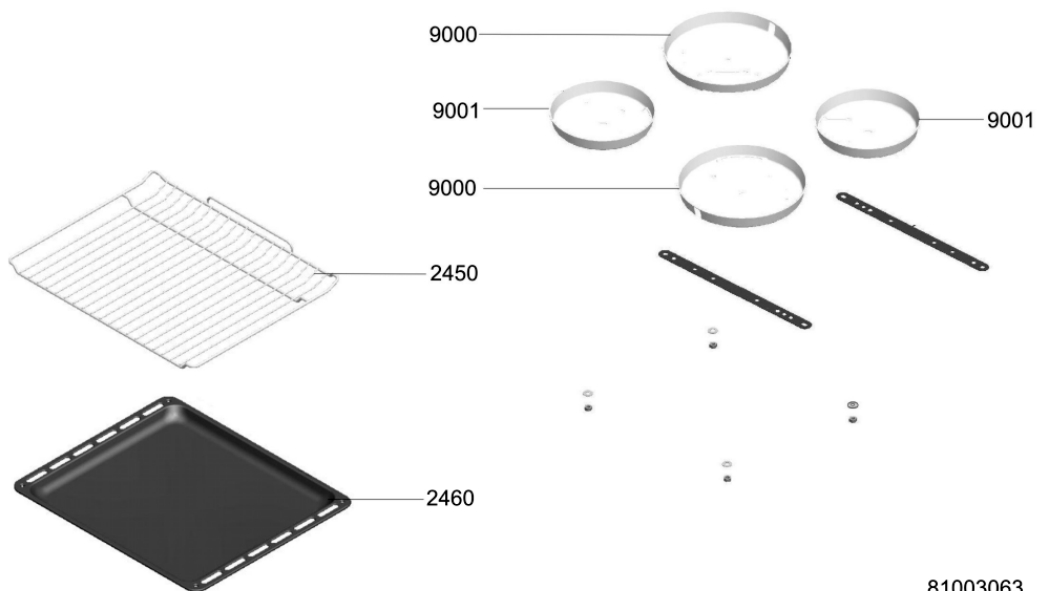

81003063

WHR30697

Lista

Ricambi

Rif.	Cod.Ricam	Dal S/N	Al S/N	Sostituto	Descrizione	Notizia	Codice
0020	482000000000 (C00406632)				coperchio metallico 50x60 wh		
0110	480121101255 (C00389958)				pedino		
0220	480121101338 (C00306015)				pannello later.		
0310	482000000001 (C00406633)				piano cottura wh		
0430	480121101819 (C00390362)				cerniera		
0431	480121101645 (C00390223)				copricerniera		
0432	480121101644 (C00390222)				copricerniera		
0433	480121101552 (C00390204)				semicerniera		
0470	480121101803 (C00390347)				cerniera sx.		
0471	480121101802 (C00390346)				cerniera dx.		
1000	480121101818 (C00390361)				coperchio		
1001	482000000002 (C00406634)				ass. porta 50x60 flat		
1100	482000000003 (C00406635)				maniglia bianco		
1101	482000000004 (C00406636)				squadretta handle wh		
1410	482000000005 (C00406637)				vetro esterno 50x60 flat bl		
1420	482000000006 (C00406638)				vetro interno nero		