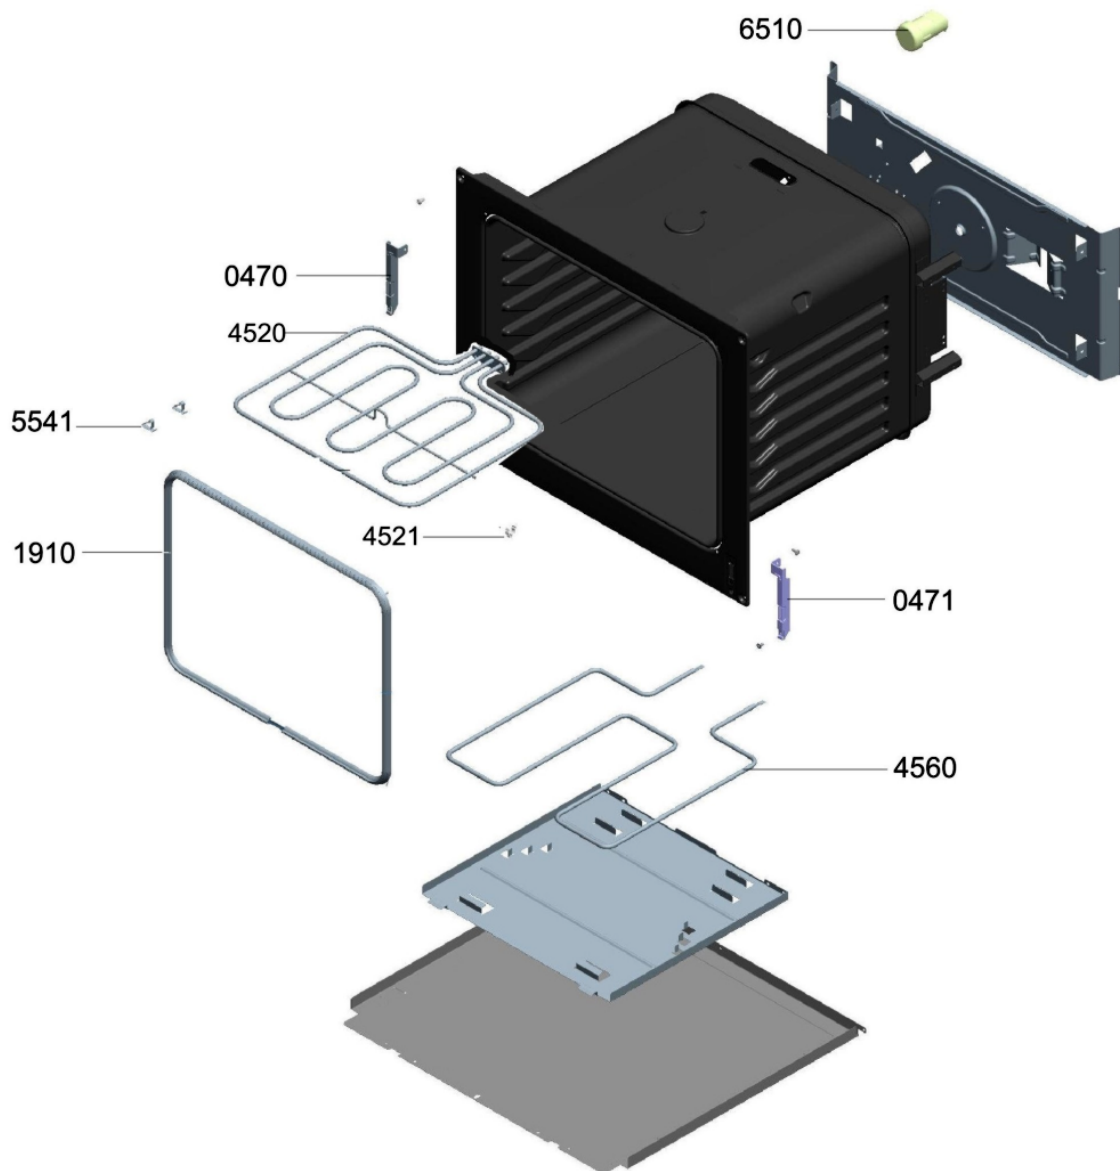

WHR30700

Tavole

81003066