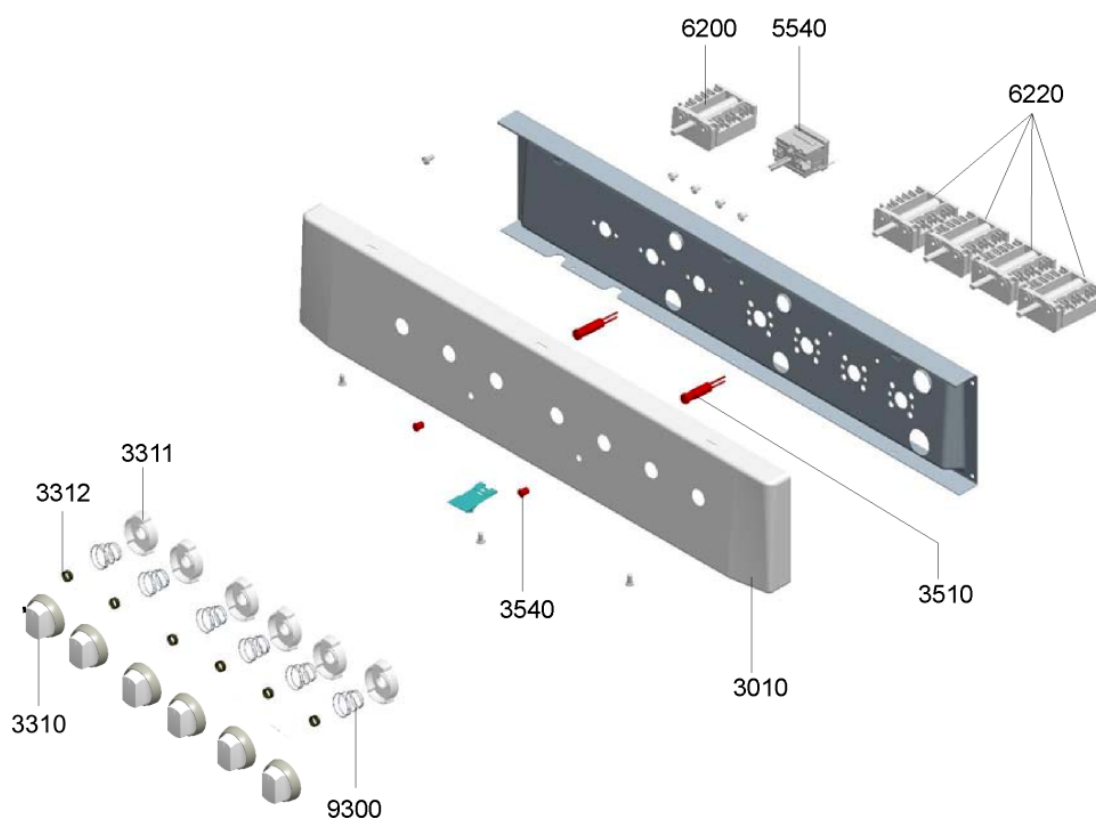

WHR30701

Tavole

81003067