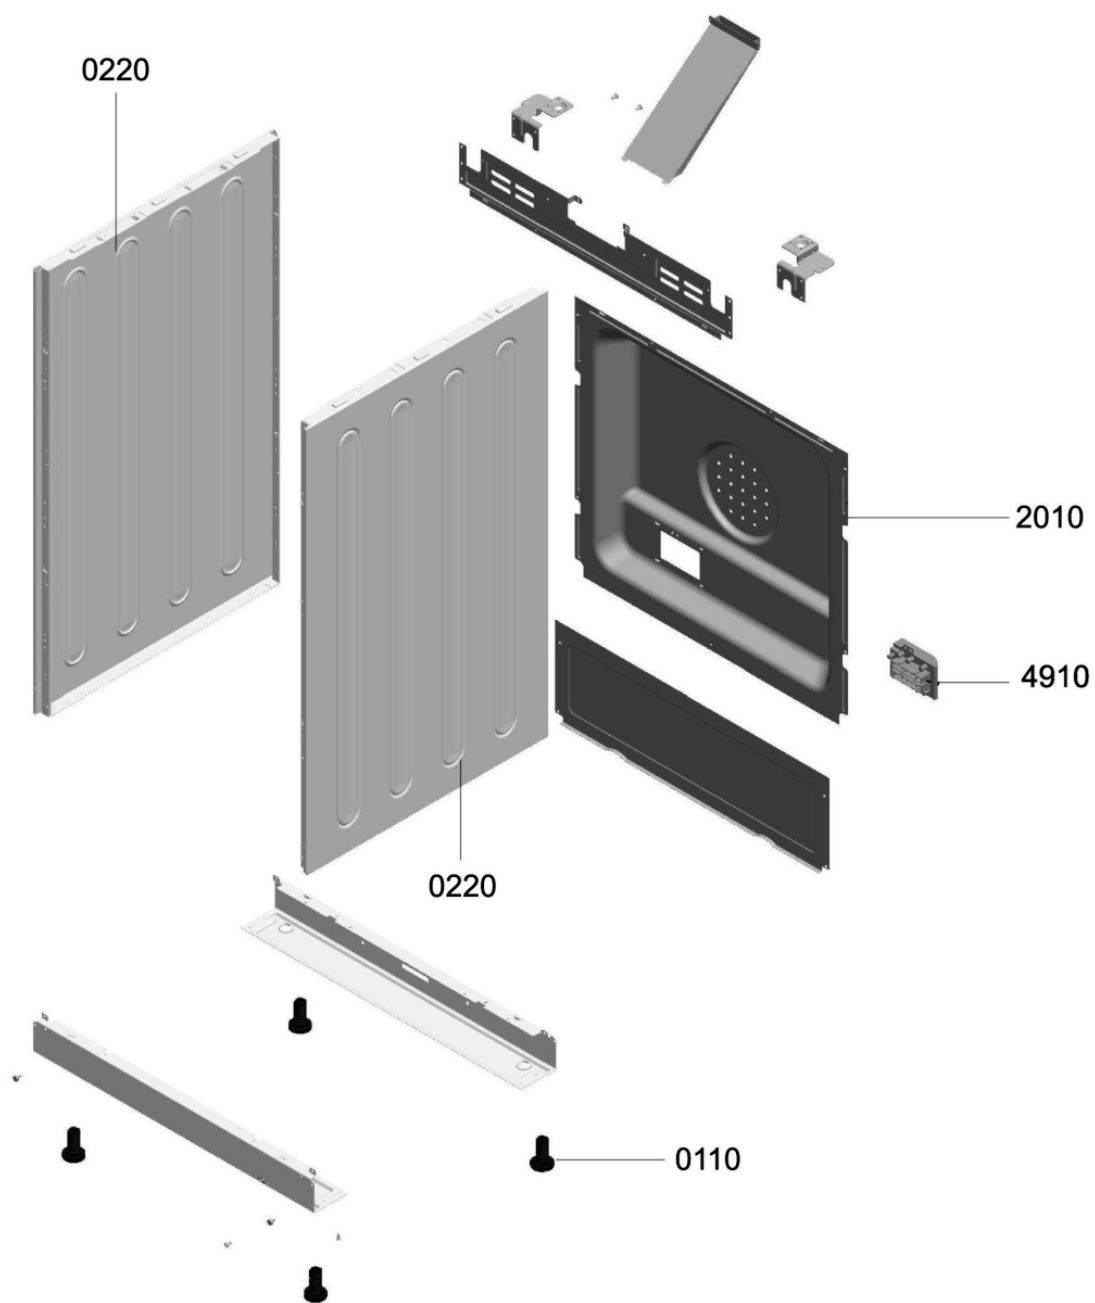

WHR30698

Tavole

81003065