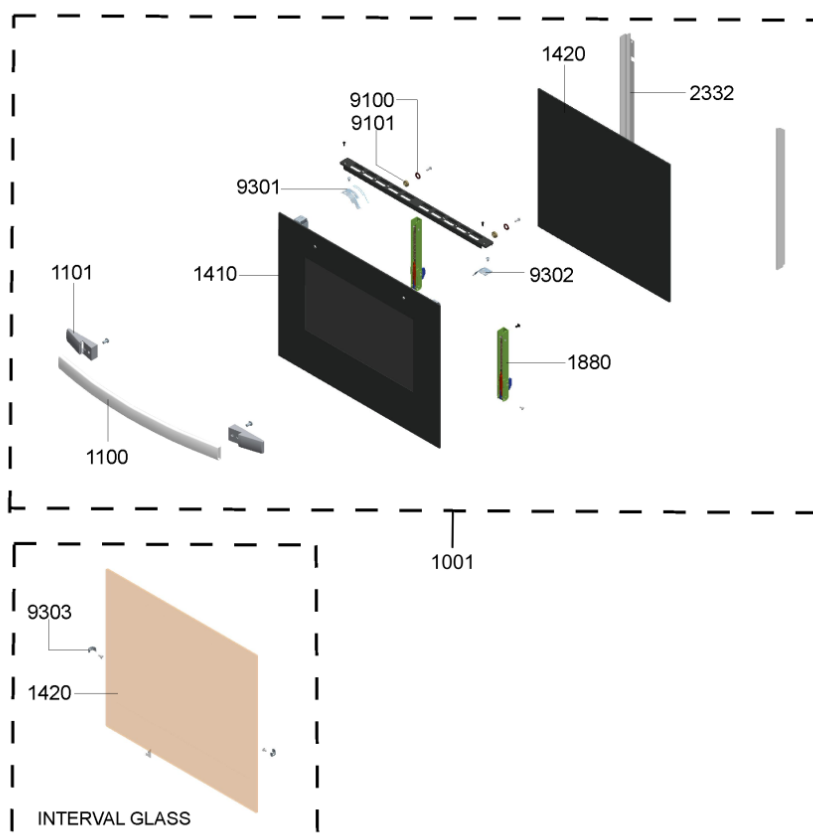

WHR30699

Tavole

81003064