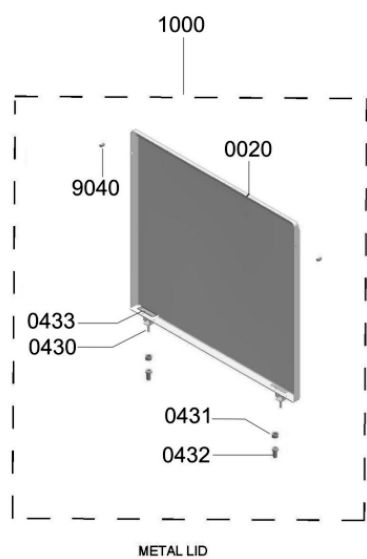

81003063

WHR30697

Lista

Ricambi

Rif.	Cod.Ricam	Dal S/N	Al S/N	Sostituto	Descrizione	Notizia	Codice
0020	482000000000 (C00406632)				coperchio metallico 50x60 wh		
0110	480121101255 (C00389958)				pedino		
0220	480121101338 (C00306015)				pannello later.		
0310	482000000001 (C00406633)				piano cottura wh		
0430	480121101819 (C00390362)				cerniera		
0431	480121101645 (C00390223)				copricerniera		
0432	480121101644 (C00390222)				copricerniera		
0433	480121101552 (C00390204)				semicerniera		
0470	480121101803 (C00390347)				cerniera sx.		
0471	480121101802 (C00390346)				cerniera dx.		
1000	480121101818 (C00390361)				coperchio		
1001	482000000002 (C00406634)				ass. porta 50x60 flat		
1100	482000000003 (C00406635)				maniglia bianco		
1101	482000000004 (C00406636)				squadretta handle wh		
1410	482000000005 (C00406637)				vetro esterno 50x60 flat bl		
1420	482000000006 (C00406638)				vetro interno nero		