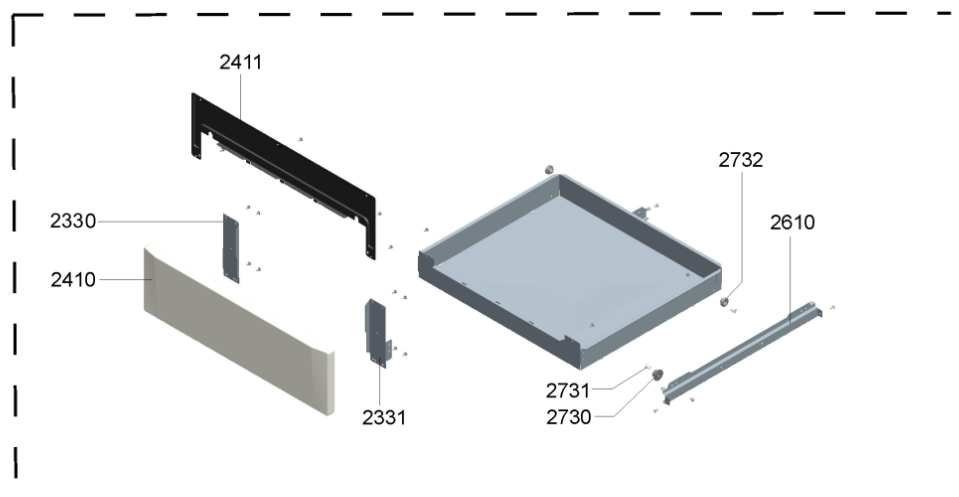

WHR30699

Tavole

81003064