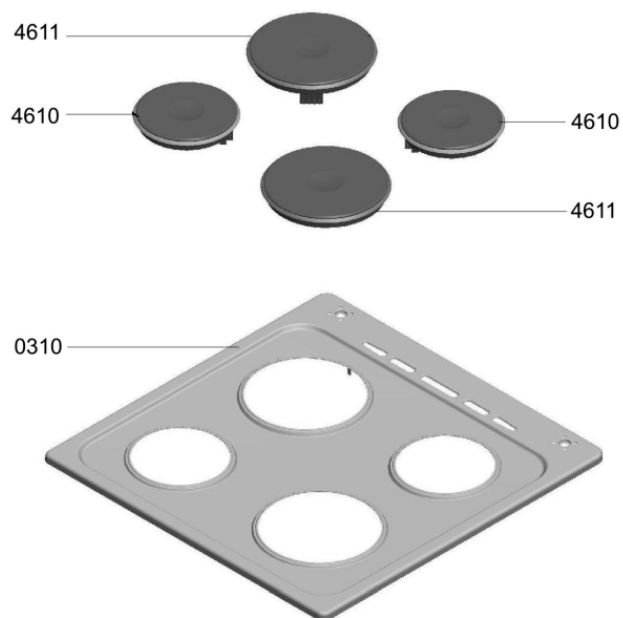

81003063

WHR30697

Lista

Ricambi

Rif.	Cod.Ricam	Dal S/N	Al S/N	Sostituto	Descrizione	Notizia	Codice
0020	482000000000 (C00406632)				coperchio metallico 50x60 wh		
0110	480121101255 (C00389958)				pedino		
0220	480121101338 (C00306015)				pannello later.		
0310	482000000001 (C00406633)				piano cottura wh		
0430	480121101819 (C00390362)				cerniera		
0431	480121101645 (C00390223)				copricerniera		
0432	480121101644 (C00390222)				copricerniera		
0433	480121101552 (C00390204)				semicerniera		
0470	480121101803 (C00390347)				cerniera sx.		
0471	480121101802 (C00390346)				cerniera dx.		
1000	480121101818 (C00390361)				coperchio		
1001	482000000002 (C00406634)				ass. porta 50x60 flat		
1100	482000000003 (C00406635)				maniglia bianco		
1101	482000000004 (C00406636)				squadretta handle wh		
1410	482000000005 (C00406637)				vetro esterno 50x60 flat bl		
1420	482000000006 (C00406638)				vetro interno nero		