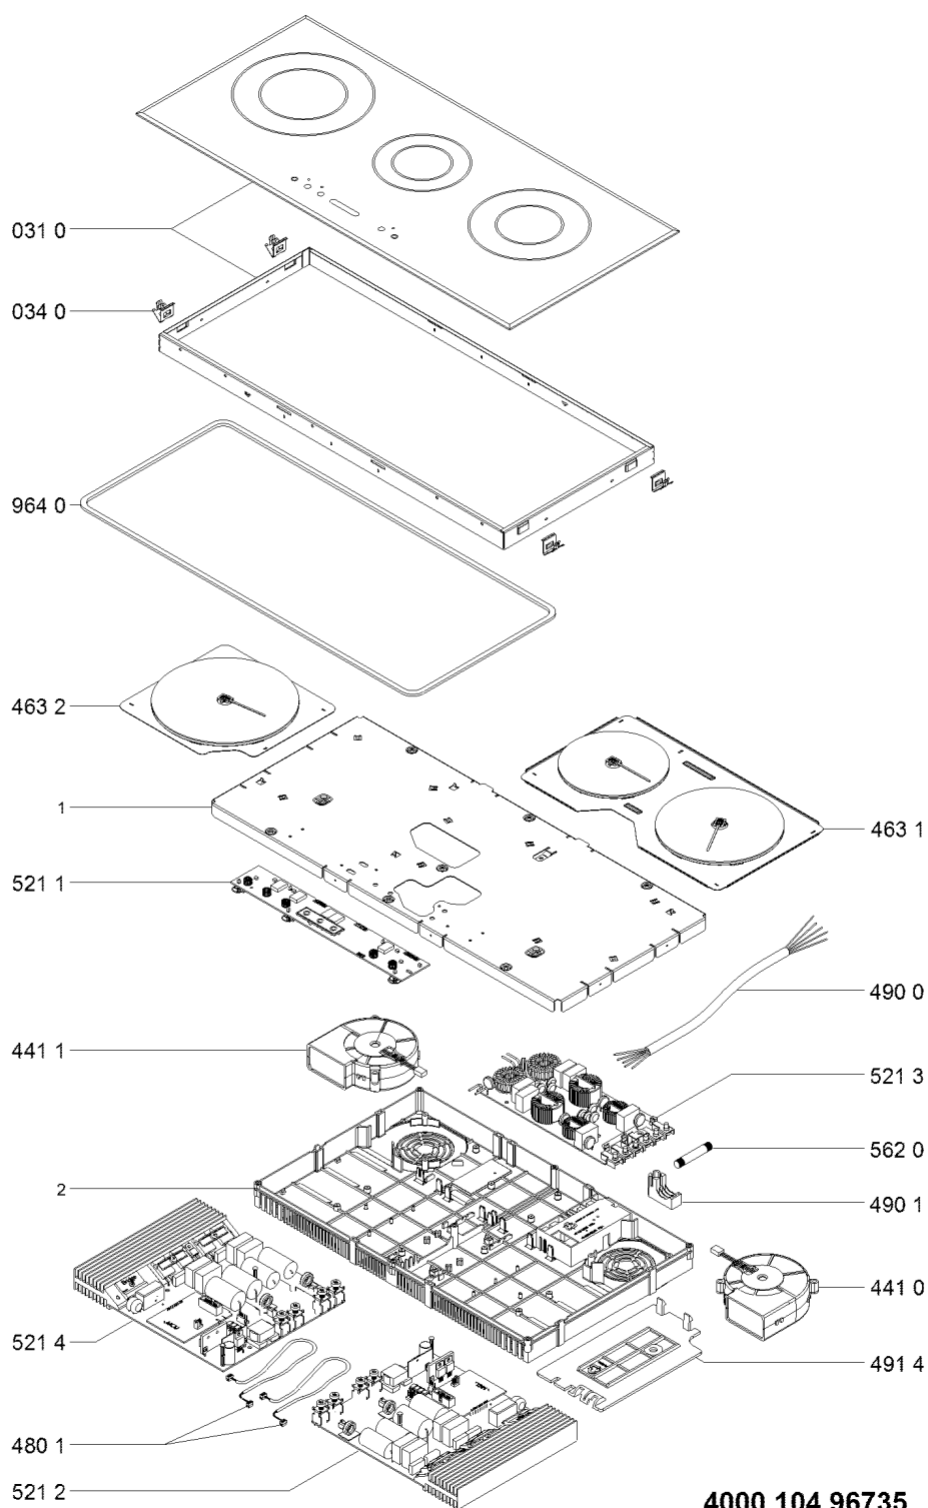

Whirlpool

Sigla Modello:

ACM 809/BA

ACM 809/BA

Codice commerciale:

855780901010

855780901010

KitchenAid

Whirlpool

Hotpoint

Bauknecht

i INDESIT

LA PRESENTE DOCUMENTAZIONE SI RIVOLGE SOLO A TECNICI QUALIFICATI CHE SONO A CONOSCENZA DELLE RISPETTIVE NORME DI SICUREZZA. SOGGETTA A MODIFICHE

WHR11420

Tavole

WHR11420

Lista

Ricambi

Rif.	Cod.Ricam	Dal S/N	Al S/N	Sostituto	Descrizione	Notizia	Codice
0310	481010495136 (C00439381)				piano cottura montaggio ba		
0340	481010420949 (C00313536)			1 x C00502357 (488000502357)	molletta fissaggio artemis (4pz)		
4410	480121100062 (C00313329)				ventilatore destra g7		
4411	480121100063 (C00312898)				ventilatore sinistra g7		
4631	481010404930 (C00314805)				resistenza sinistra/destra 145-180mm		
4632	481010404917 (C00324183)				resistenza 210mm 2200/3000w		
4801	480121100066 (C00311462)				cablaggio ui.		
4900	480121103721 (C00322358)			1 x 480122101931 (C00321451)	cavo alimentazione		
4901	480121100057 (C00321795)				supporto cavo		
4914	480121100056 (C00316550)				coperchio		
5211	481010492997 (C00397311)				scheda control artemis 2 3b slider		
5212	481010395258 (C00313234)				unita di potenz ind. g7 ss 7kw		
5213	481061522183 (C00313051)				filtro rete g8		
5214	481010395257 (C00313133)				unita di potenz ind. g7 ls 7kw		
5620	480121102363 (C00313067)				fusibile		
9640	C00311601 (481246688967)			1 x 481246688969 (C00316995)	guarnizione		