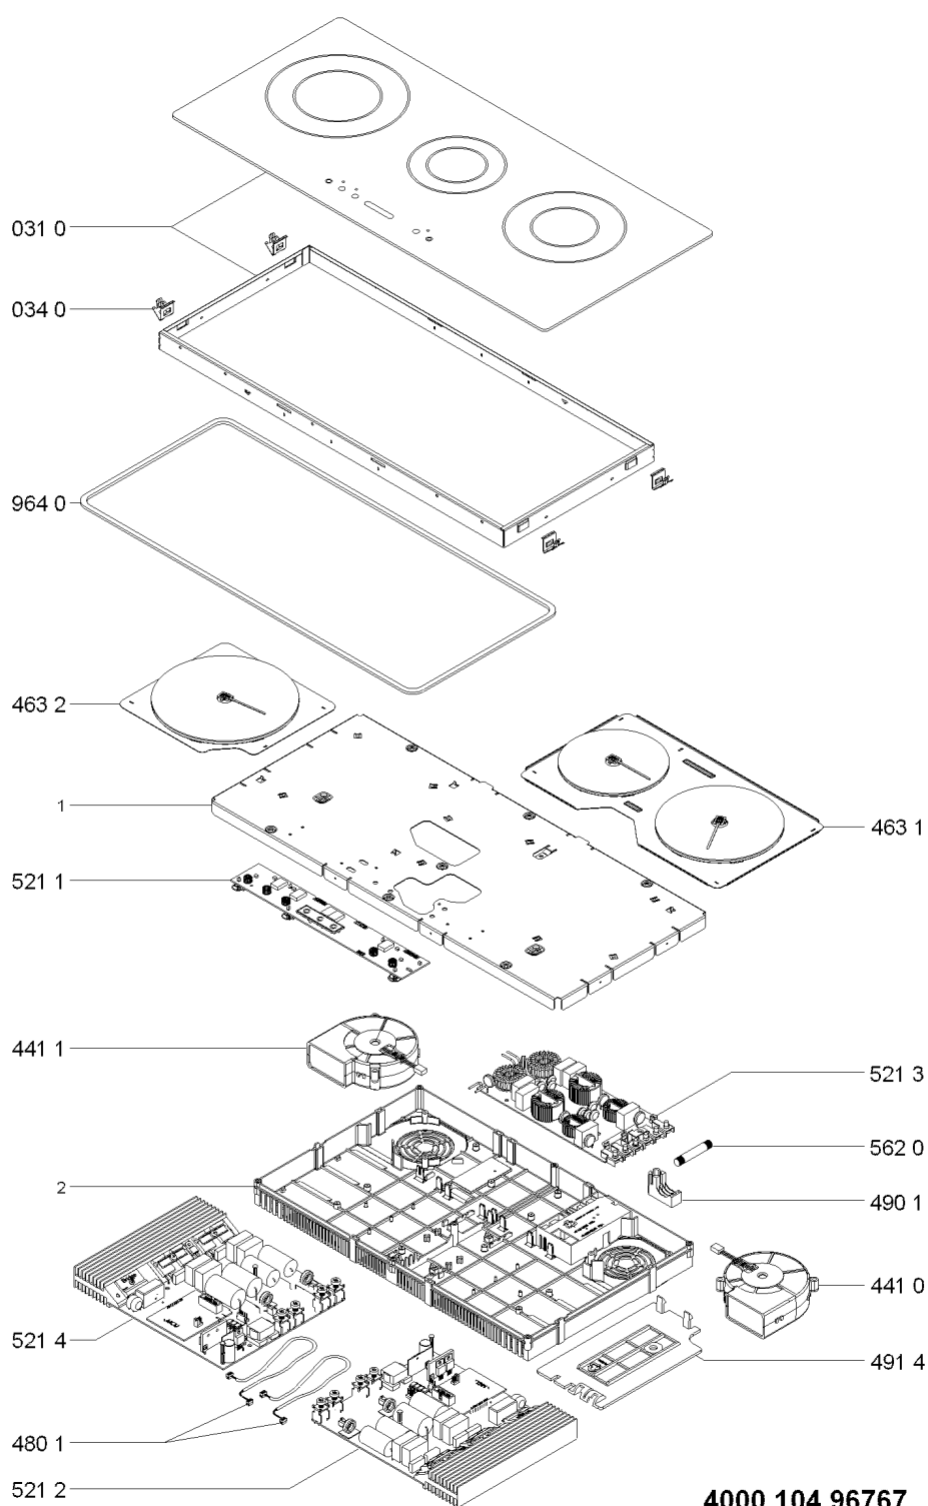

Whirlpool

Sigla Modello:

ACM 809/NE

ACM 809/NE

Codice commerciale:

855780901000

855780901000

F093605

KitchenAid

Whirlpool

Hotpoint

Bauknecht

i INDESIT

WHR11419

Tavole

WHR11419

Lista

Ricambi

Rif.	Cod.Ricam	Dal S/N	Al S/N	Sostituto	Descrizione	Notizia	Codice
0310	481010495142 (C00439382)				piano cottura montaggio ne		
0340	481010420949 (C00313536)			1 x C00502357 (488000502357)	molletta fissaggio artemis (4pz)		
4410	480121100062 (C00313329)				ventilatore destra g7		
4411	480121100063 (C00312898)				ventilatore sinistra g7		
4631	481010404930 (C00314805)				resistenza sinistra/destra 145-180mm		
4632	481010404917 (C00324183)				resistenza 210mm 2200/3000w		
4801	480121100066 (C00311462)				cablaggio ui.		
4901	480121100057 (C00321795)				supporto cavo		
4914	480121100056 (C00316550)				coperchio		
5211	481010492997 (C00397311)				scheda control artemis 2 3b slider		
5212	481010395258 (C00313234)				unita di potenz ind. g7 ss 7kw		
5213	481061522183 (C00313051)				filtro rete g8		
5214	481010395257 (C00313133)				unita di potenz ind. g7 ls 7kw		
5620	480121102363 (C00313067)				fusibile		
9640	C00311601 (481246688967)			1 x 481246688969 (C00316995)	guarnizione		
999	C00541652				codice configurazione whp		