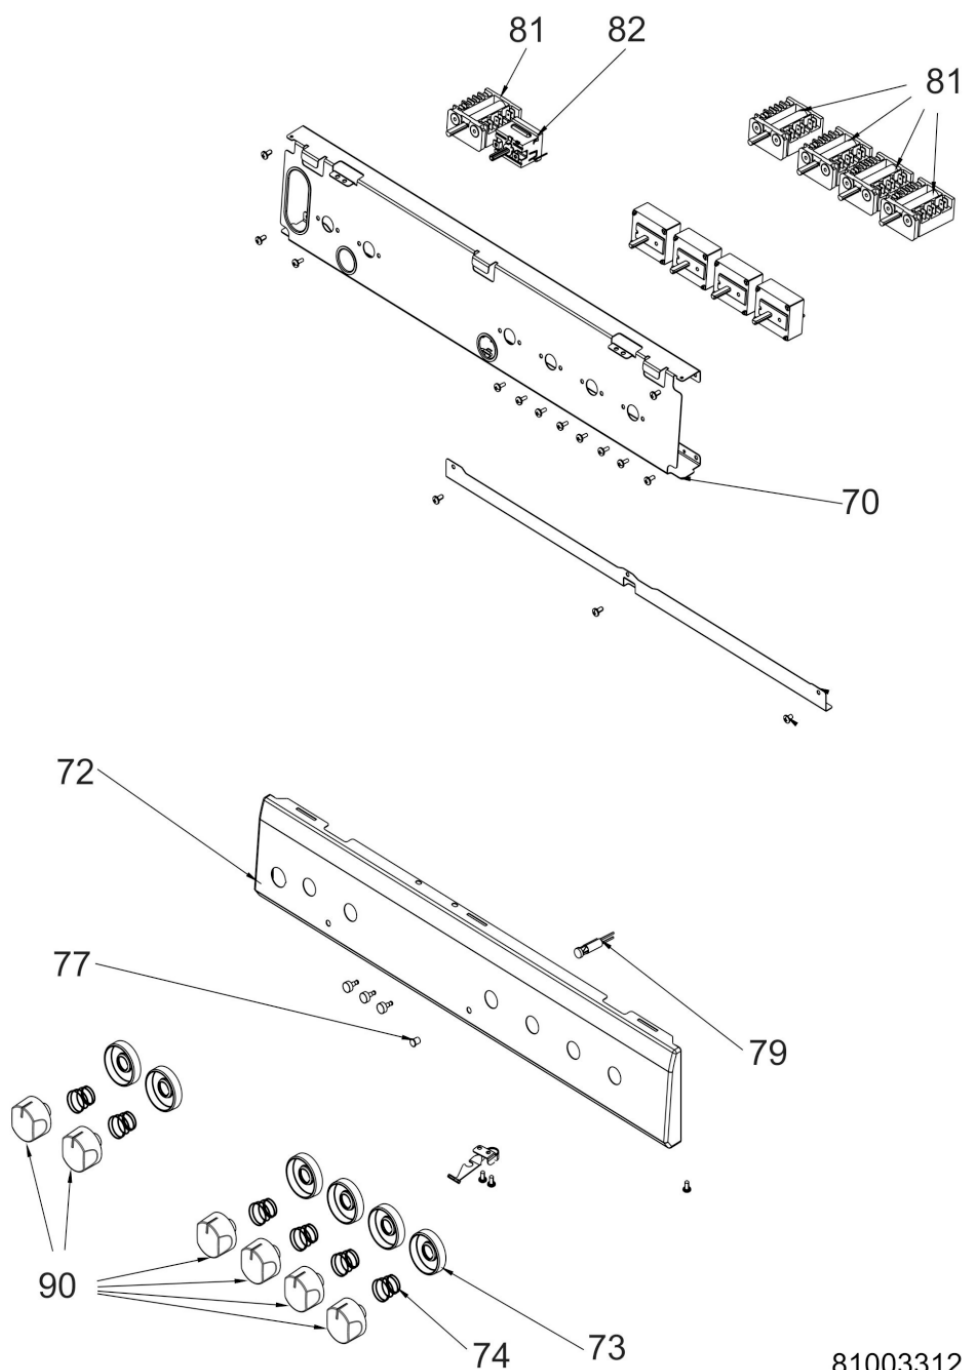

WHR30702

Tavole

81003312

WHR30702

Lista

Ricambi

Rif.	Cod.Ricam	Dal S/N	Al S/N	Sostituto	Descrizione	Notizia	Codice
002	482000016029 (C00414931)			1 x 480121103814 (C00344981)	lampada forno 230v 25w t300		
003	482000000016 (C00306038)				ruota drawer		
005	482000015971 (C00414898)				coperchio cassetto		
006	482000016189 (C00414976)				pannello cassetto		
012	480121101802 (C00390346)				cerniera dx.		
012	480121101803 (C00390347)				cerniera sx.		
015	480121101804 (C00376862)				piastra forno		
016	482000015976 (C00414903)				guarniz.porta		
017	482000018358 (C00415878)				griglia		
027	482000015980 (C00306125)				squadretta dx		
027	482000015981 (C00306126)				squadretta sx		
030	482000018359 (C00415879)				terminale		
030	480121101719 (C00382454)				terminale 41a 450v		
032	480121101338 (C00306015)				pannello later.		
033	482000018348 (C00415870)				zoccolo post.		
034	480121101255 (C00389958)				piedino