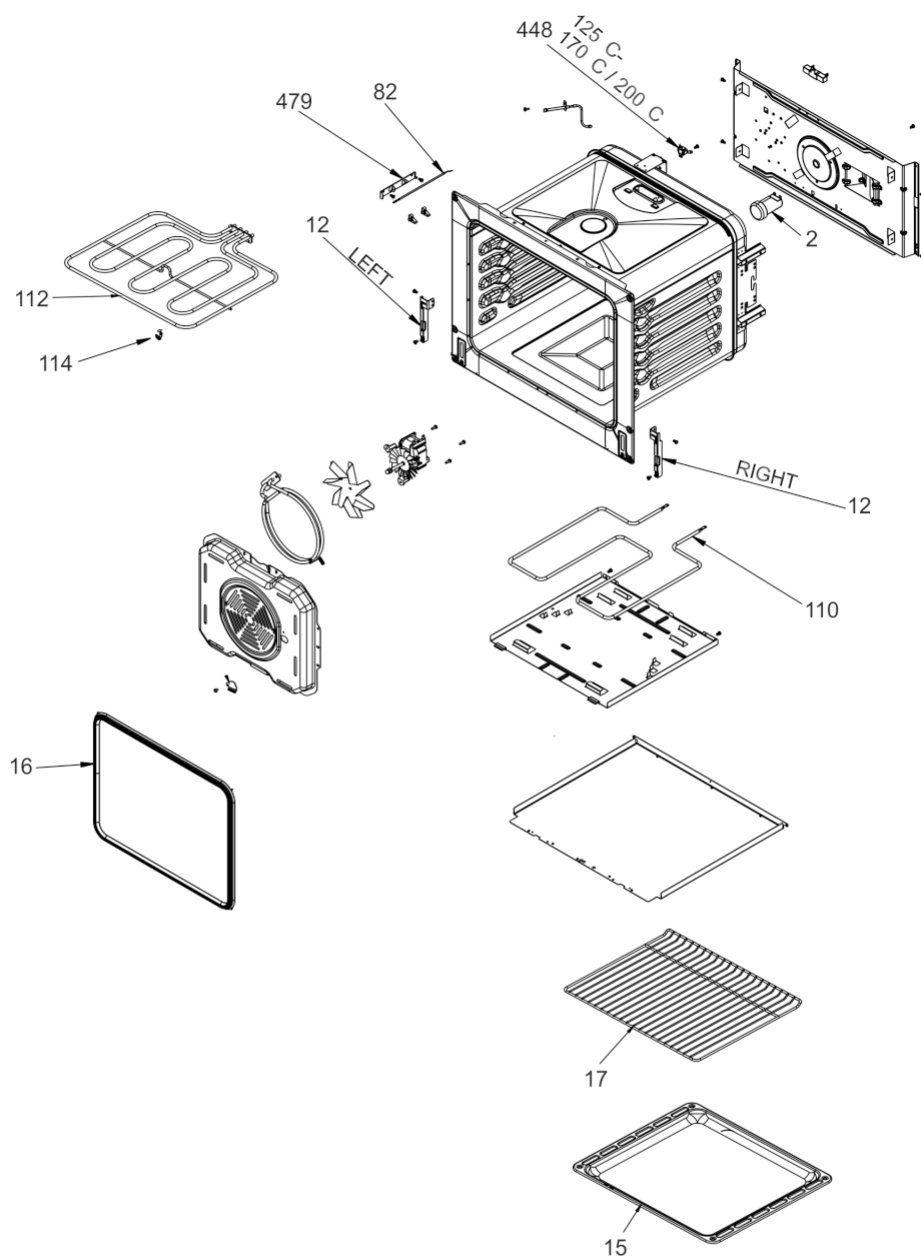

WHR30703

Tavole

81003294

WHR30703

Lista

Ricambi

Rif.	Cod.Ricam	Dal S/N	Al S/N	Sostituto	Descrizione	Notizia	Codice
002	482000016029 (C00414931)			1 x 480121103814 (C00344981)	lampada forno 230v 25w t300		
003	482000000016 (C00306038)				ruota drawer		
005	482000015971 (C00414898)				coperchio cassetto		
006	482000016189 (C00414976)				pannello cassetto		
012	480121101802 (C00390346)				cerniera dx.		
012	480121101803 (C00390347)				cerniera sx.		
015	480121101804 (C00376862)				piastra forno		
016	482000015976 (C00414903)				guarniz.porta		
017	482000018358 (C00415878)				griglia		
027	482000015980 (C00306125)				squadretta dx		
027	482000015981 (C00306126)				squadretta sx		
030	482000018359 (C00415879)				terminale		
030	480121101719 (C00382454)				terminale 41a 450v		
032	480121101338 (C00306015)				pannello later.		
033	482000018348 (C00415870)				zoccolo post.		
034	480121101255 (C00389958)				piedino