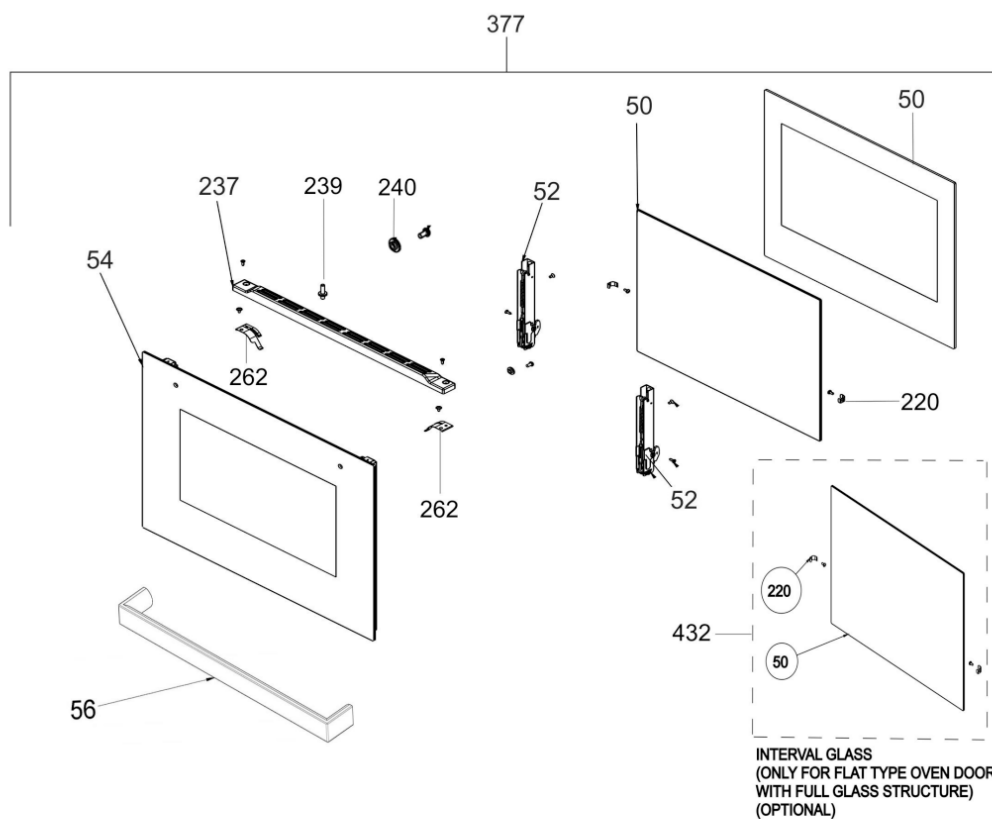

WHR30704

Tavole

81003314

WHR30704

Lista

Ricambi

Rif.	Cod.Ricam	Dal S/N	Al S/N	Sostituto	Descrizione	Notizia	Codice
002	482000016029 (C00414931)			1 x 480121103814 (C00344981)	lampada forno 230v 25w t300		
003	482000000016 (C00306038)				ruota drawer		
005	482000015971 (C00414898)				coperchio cassetto		
006	482000016189 (C00414976)				pannello cassetto		
012	480121101802 (C00390346)				cerniera dx.		
012	480121101803 (C00390347)				cerniera sx.		
015	480121101804 (C00376862)				piastra forno		
016	482000015976 (C00414903)				guarniz.porta		
017	482000018358 (C00415878)				griglia		
027	482000015980 (C00306125)				squadretta dx		
027	482000015981 (C00306126)				squadretta sx		
030	482000018359 (C00415879)				terminale		
030	480121101719 (C00382454)				terminale 41a 450v		
032	480121101338 (C00306015)				pannello later.		
033	482000018348 (C00415870)				zoccolo post.		
034	480121101255 (C00389958)				piedino