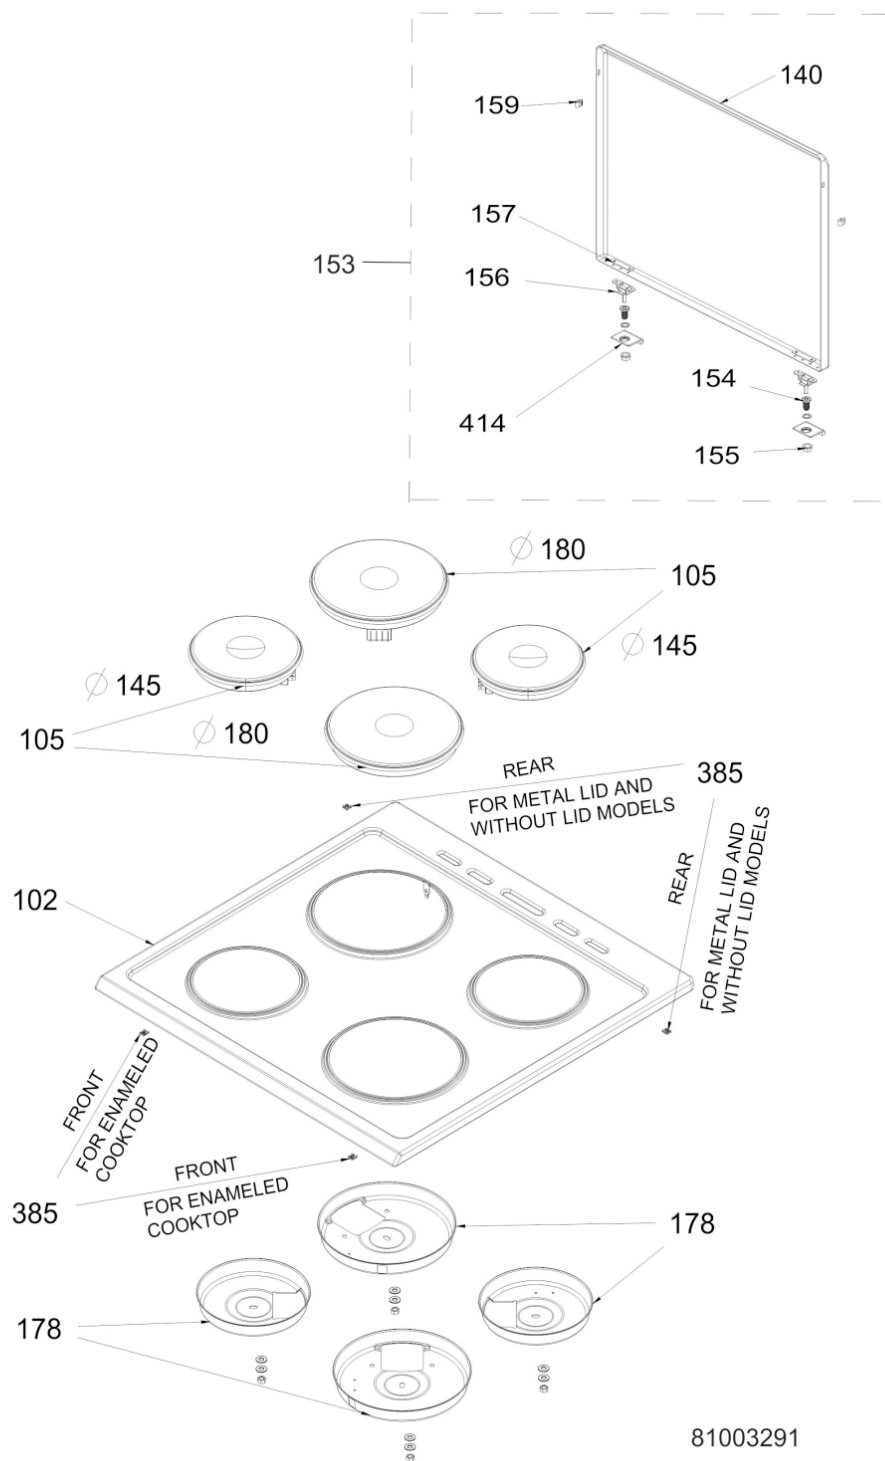

81003291

WHR30480

Lista

Ricambi

Rif.	Cod.Ricam	Dal S/N	Al S/N	Sostituto	Descrizione	Notizia	Codice
002	482000016029 (C00414931)			1 x 480121103814 (C00344981)	lampada forno 230v 25w t300		
003	482000000016 (C00306038)				ruota drawer		
005	482000015971 (C00414898)				coperchio cassetto		
006	482000016189 (C00414976)				pannello cassetto		
012	480121101802 (C00390346)				cerniera dx.		
012	480121101803 (C00390347)				cerniera sx.		
015	480121101804 (C00376862)				piastra forno		
016	482000015976 (C00414903)				guarniz.porta		
017	482000018358 (C00415878)				griglia		
027	482000015980 (C00306125)				squadretta dx		
027	482000015981 (C00306126)				squadretta sx		
030	482000018359 (C00415879)				terminale		
030	480121101719 (C00382454)				terminale 41a 450v		
032	480121101338 (C00306015)				pannello later.		
033	482000018348 (C00415870)				zoccolo post.		
034	480121101255 (C00389958)				pedino		