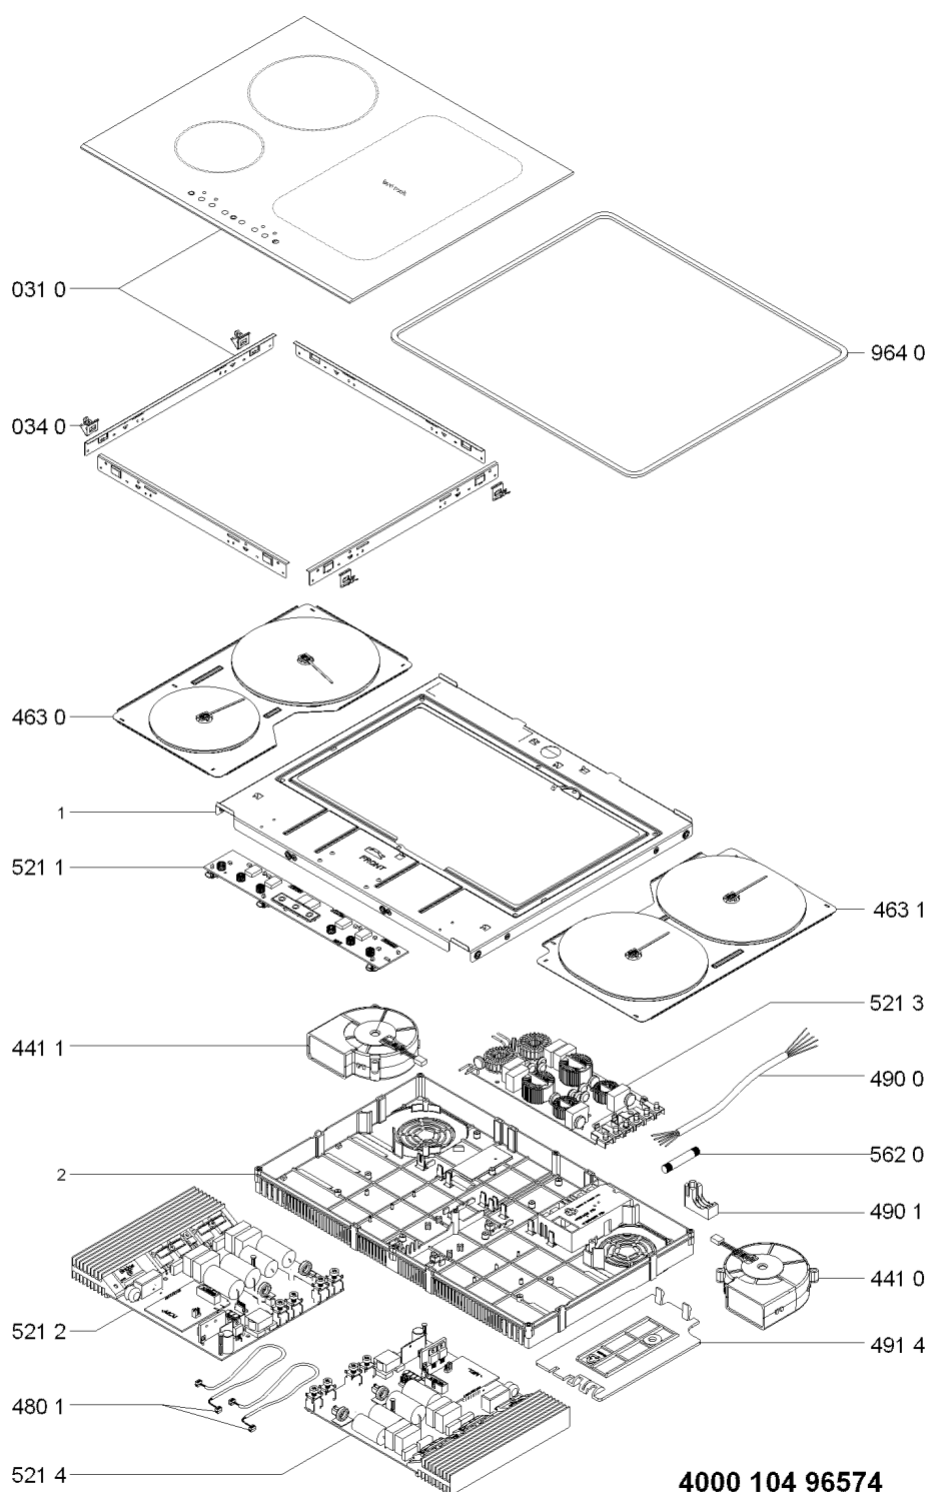

Whirlpool

Sigla Modello:

ACM 810/BF

ACM 810/BF

Codice commerciale:

855781001000

855781001000

F092906

KitchenAid

Whirlpool

Hotpoint

Bauknecht

i INDESIT

WHR27763

Tavole

WHR27763