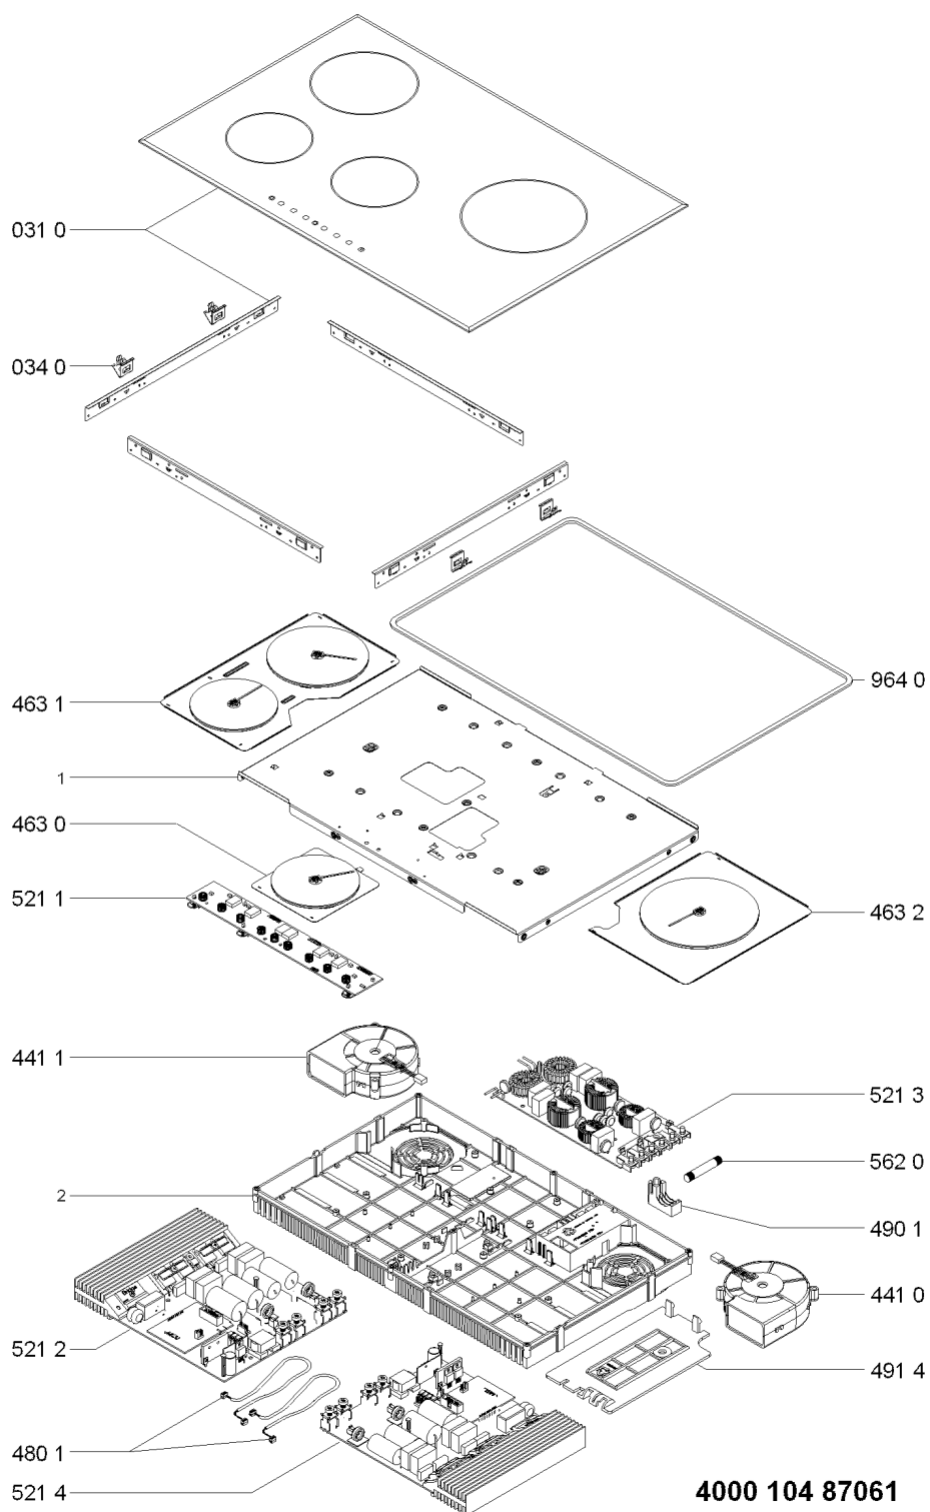

Whirlpool

Hotpoint

**Bauknecht**

**i** INDESIT

WHR01563

Tavole

WHR01563

Lista

Ricambi

Rif.	Cod.Ricam	Dal S/N	Al S/N	Sostituto	Descrizione	Notizia	Codice
0310	481010485078 (C00316599)				piano cottura montaggio ba		
0340	481010420949 (C00313536)			1 x C00502357 (488000502357)	molletta fissaggio artemis (4pz)		
4410	480121100062 (C00313329)				ventilatore destra g7		
4411	480121100063 (C00312898)				ventilatore sinistra g7		
4630	481010404912 (C00319635)				resistenza 145mm 1800/1200w		
4631	481010404930 (C00314805)				resistenza sinistra/destra 145-180mm		
4632	481010404913 (C00324182)				resistenza 210mm 2200/3000w		
4801	480121100066 (C00311462)				cablaggio ui.		
4901	480121100057 (C00321795)				supporto cavo		
4914	480121100056 (C00316550)				coperchio		
5211	C00315325			1 x 481010549469 (C00312402)	control board assembly		
5212	481010395258 (C00313234)				unita di potenz ind. g7 ss 7kw		
5213	481061522183 (C00313051)				filtro rete g8		
5214	481010395257 (C00313133)				unita di potenz ind. g7 ls 7kw		
5620	480121102363 (C00313067)				fusibile		
9640	C00311601 (481246688967)			1 x 481246688969 (C00316995)	guarnizione		

9940 C00325591 dima foratura (non disegnato)

999 C00356053 service manual whp

999 C00356047 service manual whp

999 C00356048 schizzo quotato whp

999 C00356049 service manual whp

999 C00356050 service manual whp