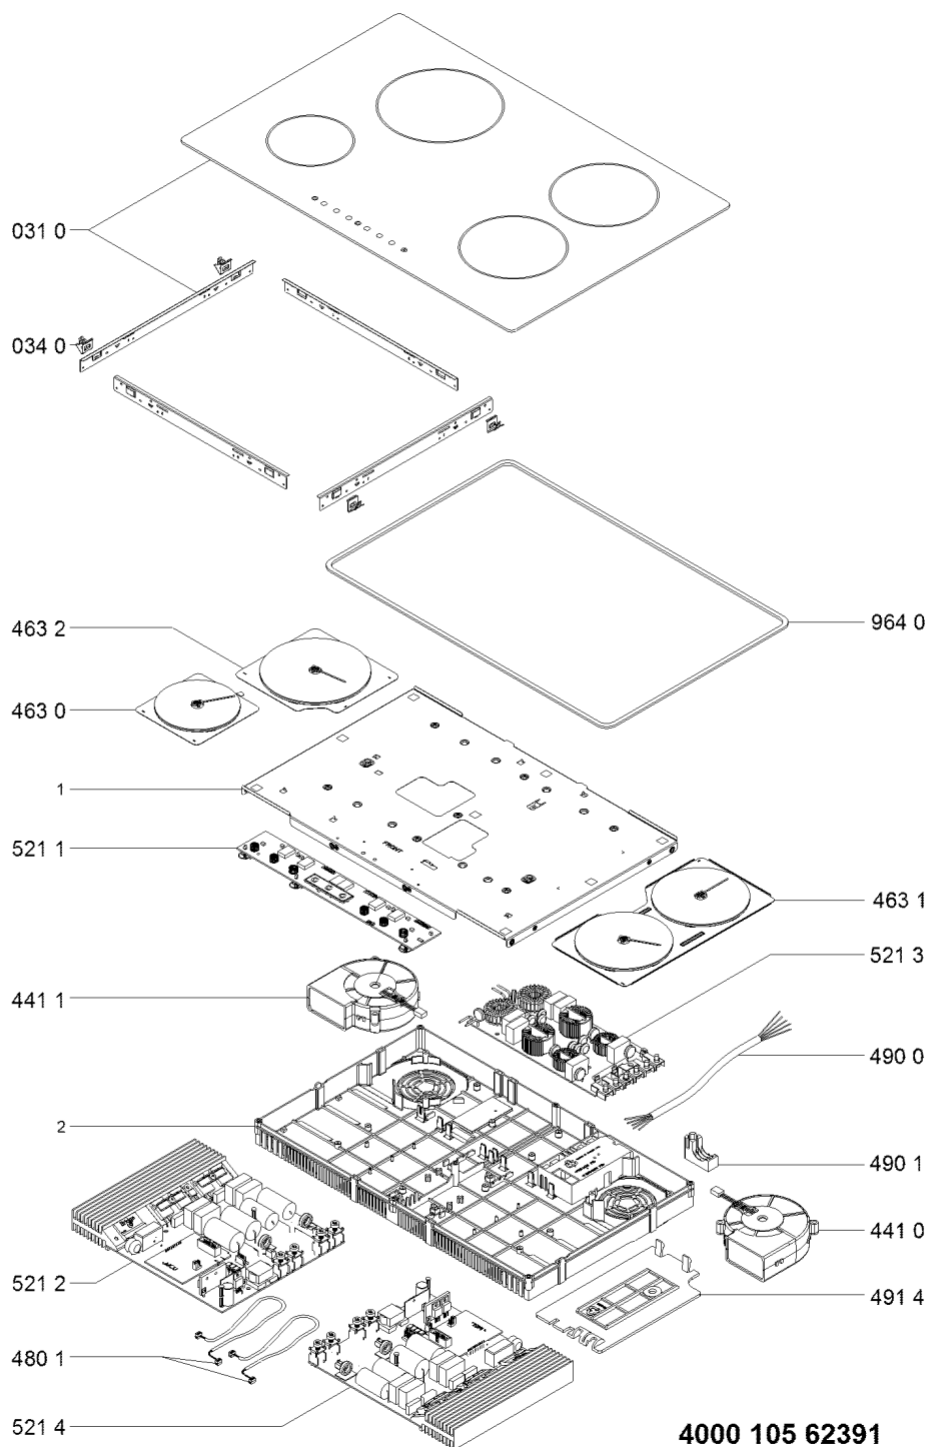

Whirlpool

Hotpoint

**Bauknecht**

**i** INDESIT

WHR27772

Tavole

WHR27772

Lista

Ricambi

Rif.	Cod.Ricam	Dal S/N	Al S/N	Sostituto	Descrizione	Notizia	Codice
0310	481010562399 (C00397499)				piano cottura montaggio ne		
0340	481010420949 (C00313536)			1 x C00502357 (488000502357)	molletta fissaggio artemis (4pz)		
4410	480121100062 (C00313329)				ventilatore destra g7		
4411	480121100063 (C00312898)				ventilatore sinistra g7		
4630	481010404912 (C00319635)				resistenza 145mm 1800/1200w		
4631	481010404933 (C00315239)			1 x 481010555592 (C00318220)	resistenza destra 180-180mm		
4632	481010404917 (C00324183)				resistenza 210mm 2200/3000w		
4801	480121100066 (C00311462)				cablaggio ui.		
4900	480121103721 (C00322358)			1 x 480122101931 (C00321451)	cavo alimentazione		
4901	480121100057 (C00321795)				supporto cavo		
4914	480121100056 (C00316550)				coperchio		
5211	481010563257 (C00325256)				scheda control montaggio		
5212	481010395257 (C00313133)				unita di potenz ind. g7 ls 7kw		
5213	481061522183 (C00313051)				filtro rete g8		
5214	481010395258 (C00313234)				unita di potenz ind. g7 ss 7kw		
9640	C00311601 (481246688967)			1 x 481246688969 (C00316995)	guarnizione		

9940	481099760141 (C00398522)	dima foratura (non disegnato)
999	C00571499	codice configurazione whp
999	C00571500	caratt. tecniche whp
999	C00355734	schema cablaggio whp
999	C00351827	codici errore whp
999	C00571501	schizzo quotato whp