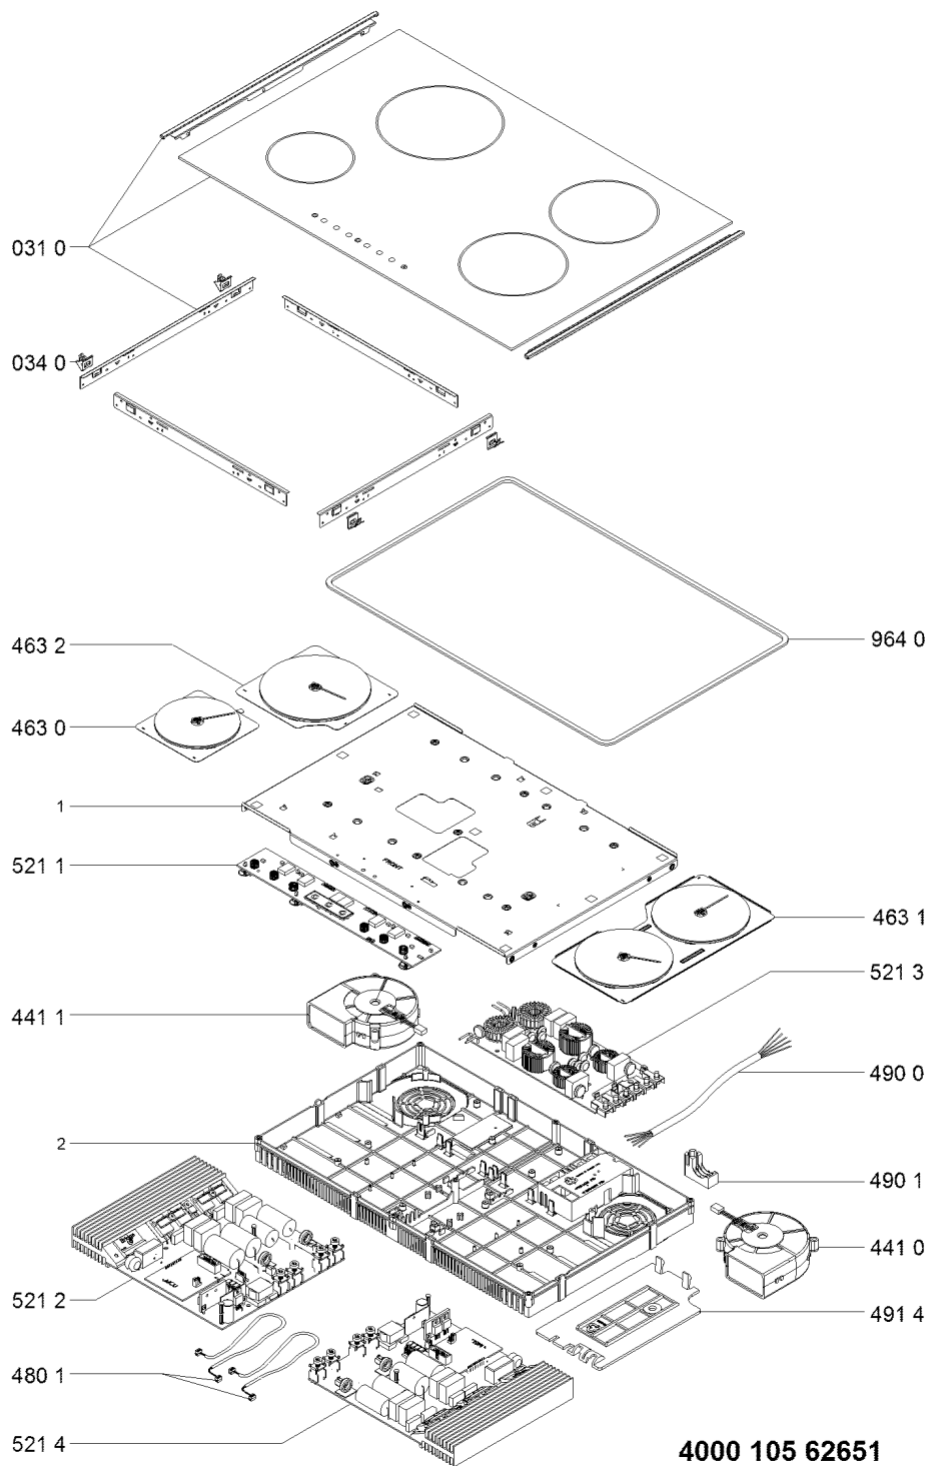

# Whirlpool

Sigla Modello:

**ACM 812 LX**

**ACM 812 LX**

Codice commerciale:

**855781201040**

**855781201040**

**F101579**

**KitchenAid**

Whirlpool

Hotpoint

**Bauknecht**

**i** INDESIT

WHR27775

Tavole

WHR27775

Lista

Ricambi

Rif.	Cod.Ricam	Dal S/N	Al S/N	Sostituto	Descrizione	Notizia	Codice
0310	481010562652 (C00397501)				piano cottura montaggio lx		
0340	481010420949 (C00313536)			1 x C00502357 (488000502357)	molletta fissaggio artemis (4pz)		
4410	480121100062 (C00313329)				ventilatore destra g7		
4411	480121100063 (C00312898)				ventilatore sinistra g7		
4630	481010404912 (C00319635)				resistenza 145mm 1800/1200w		
4631	481010404933 (C00315239)			1 x 481010555592 (C00318220)	resistenza destra 180-180mm		
4632	481010404917 (C00324183)				resistenza 210mm 2200/3000w		
4801	480121100066 (C00311462)				cablaggio ui.		
4900	480121103721 (C00322358)			1 x 480122101931 (C00321451)	cavo alimentazione		
4901	480121100057 (C00321795)				supporto cavo		
4914	480121100056 (C00316550)				coperchio		
5211	481010563257 (C00325256)				scheda control montaggio		
5212	481010395257 (C00313133)				unita di potenz ind. g7 ls 7kw		
5213	481061522183 (C00313051)				filtro rete g8		
5214	481010395258 (C00313234)				unita di potenz ind. g7 ss 7kw		
9640	C00311601 (481246688967)			1 x 481246688969 (C00316995)	guarnizione		

9940	481099760141 (C00398522)	dima foratura (non disegnato)
999	C00571505	codice configurazione whp
999	C00571506	caratt. tecniche whp
999	C00355734	schema cablaggio whp
999	C00351827	codici errore whp
999	C00571501	schizzo quotato whp