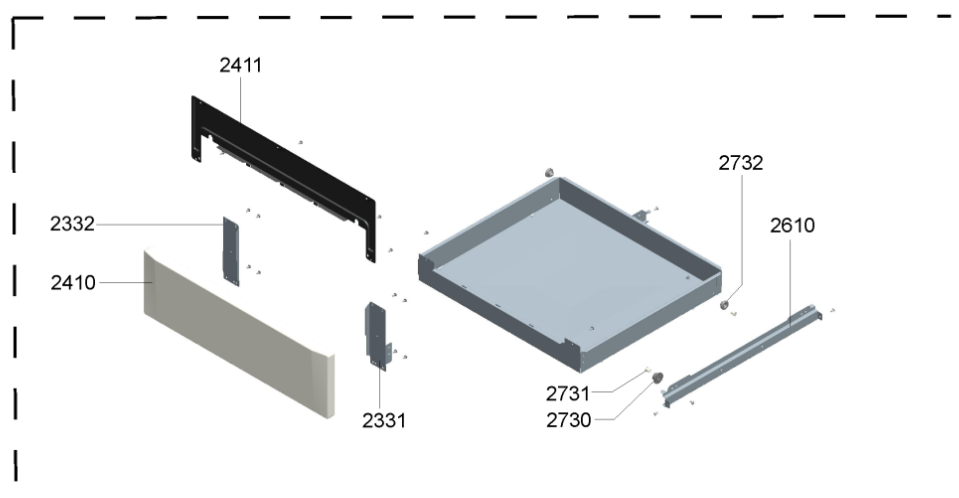

WHR30706

Tavole

81003064