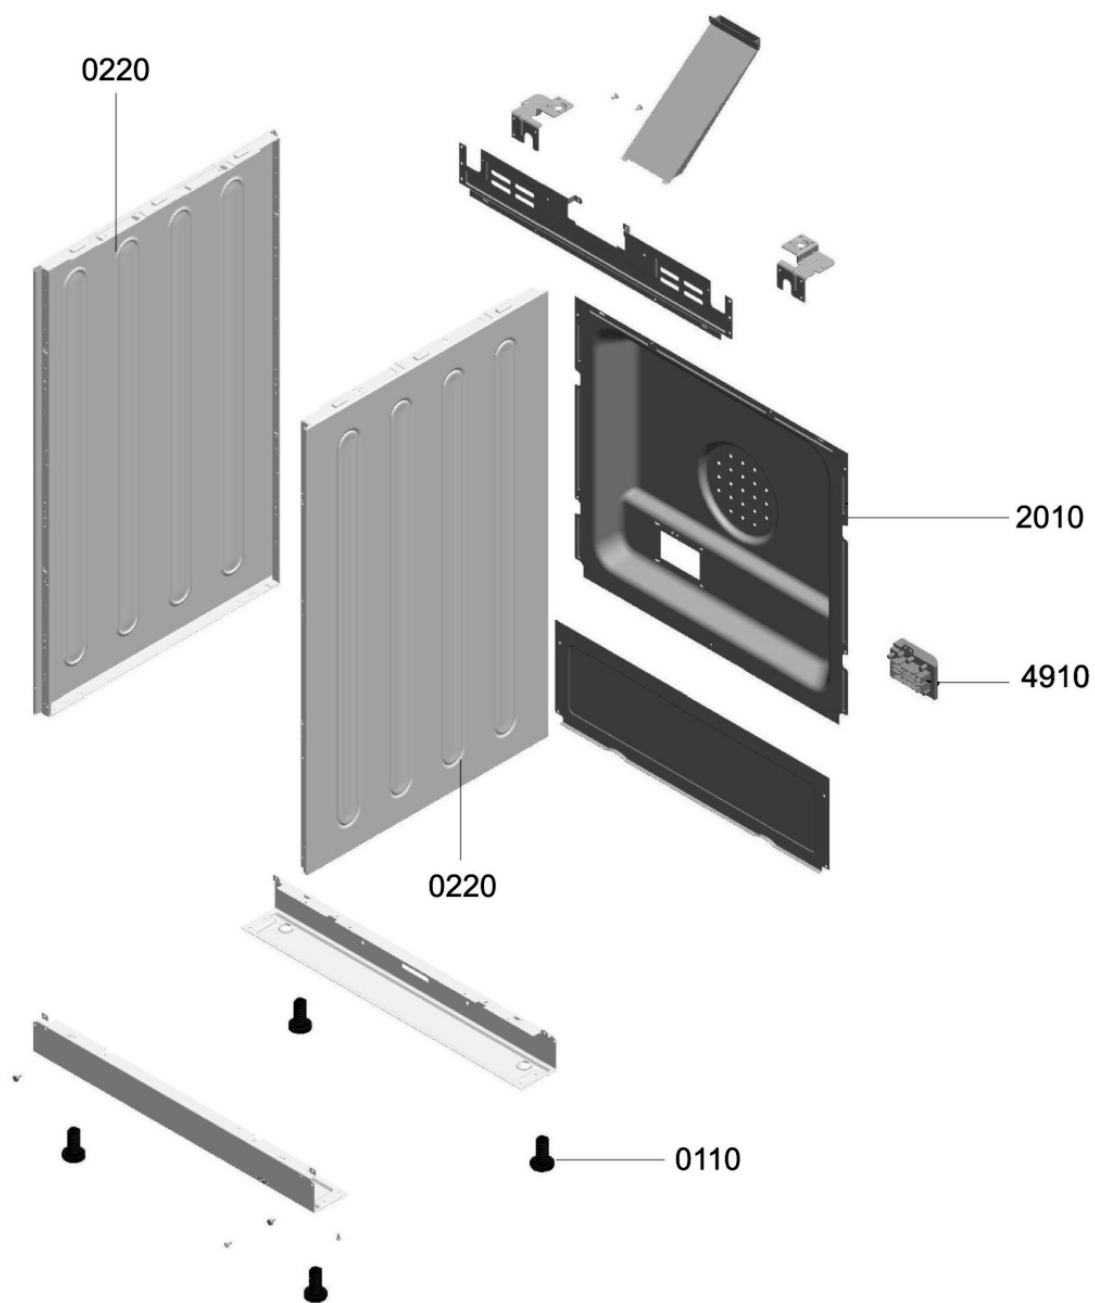

WHR30707

Tavole

81003065