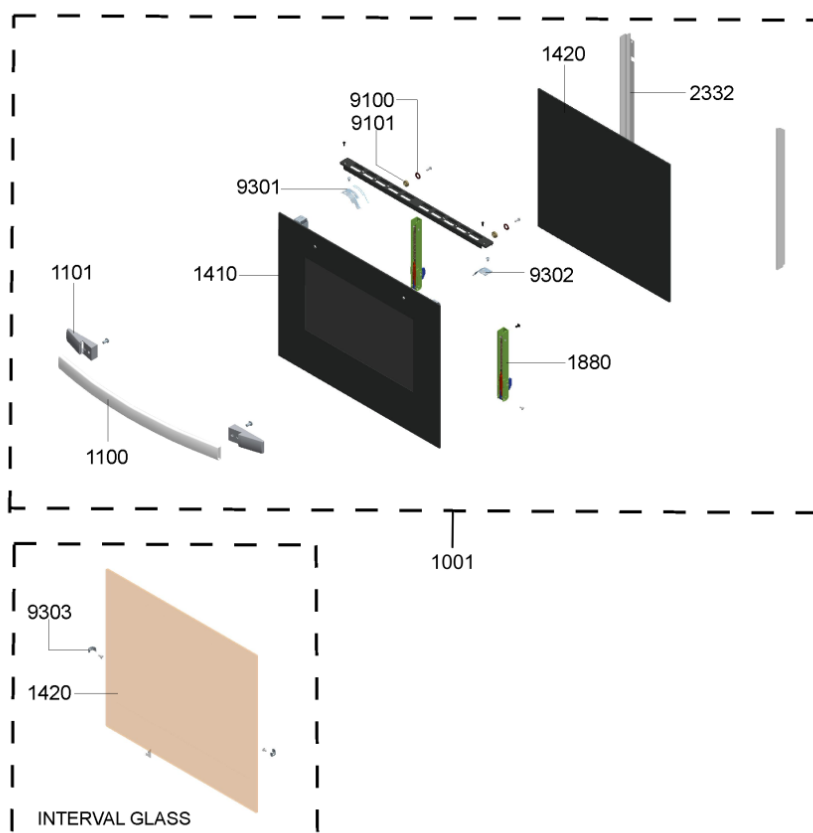

WHR30706

Tavole

81003064