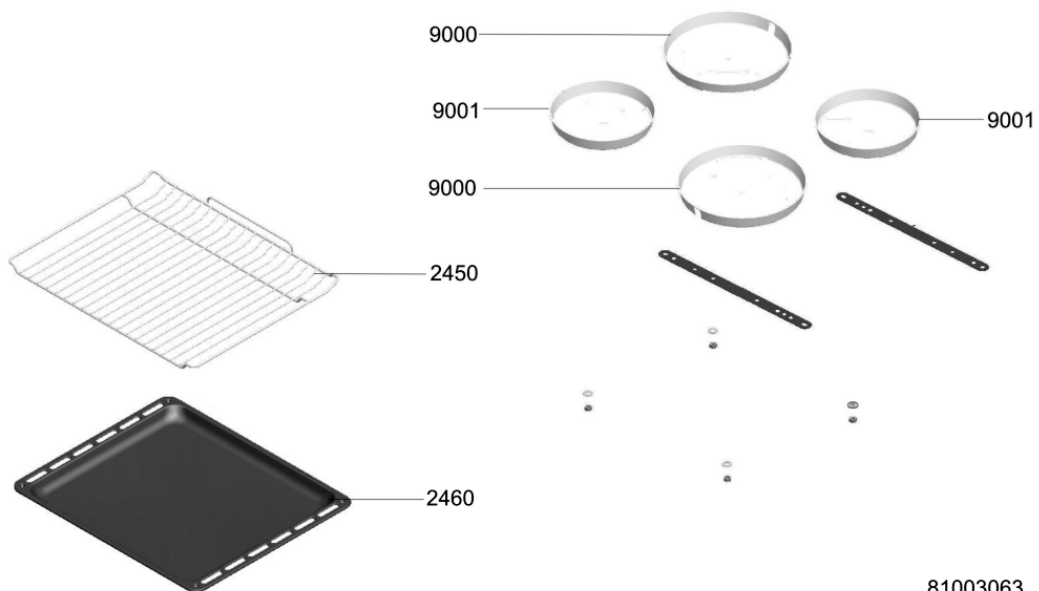

Whirlpool

Hotpoint

Bauknecht

i INDESIT

LA PRESENTE DOCUMENTAZIONE SI RIVOLGE SOLO A TECNICI QUALIFICATI CHE SONO A CONOSCENZA DELLE RISPETTIVE NORME DI SICUREZZA. SOGGETTA A MODIFICHE

WHR30705

Tavole

81003063