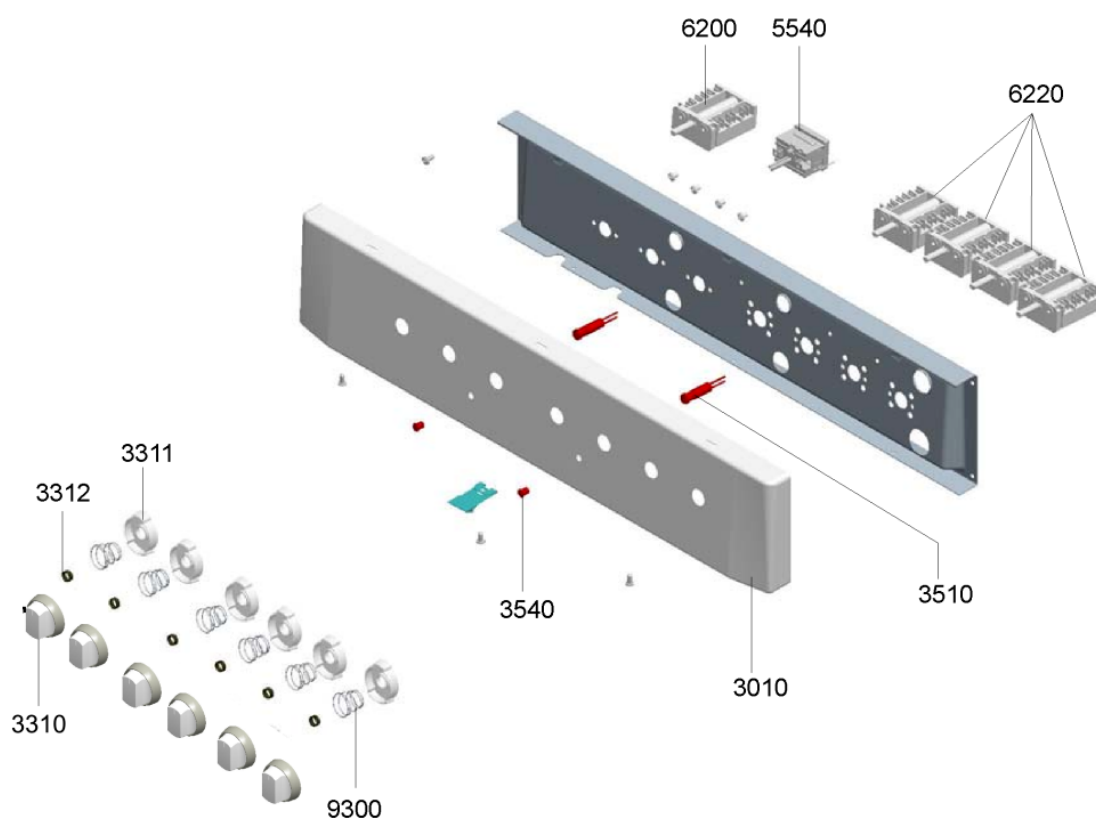

WHR30709

Tavole

81003067