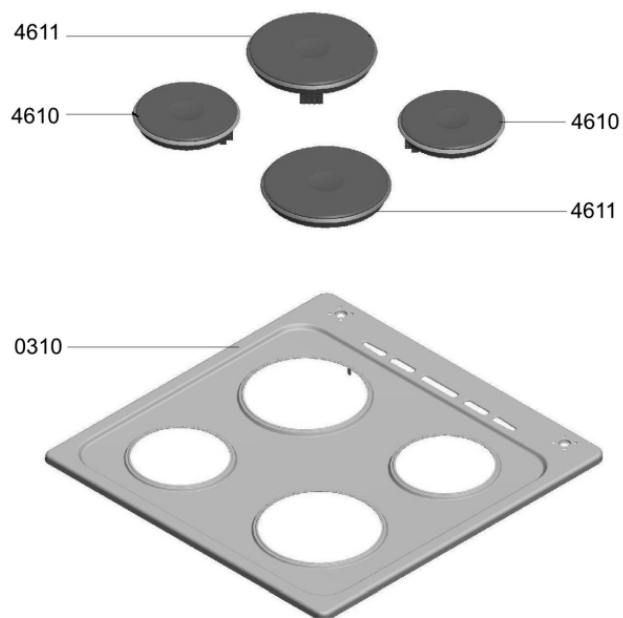

WHR30705

Tavole

81003063