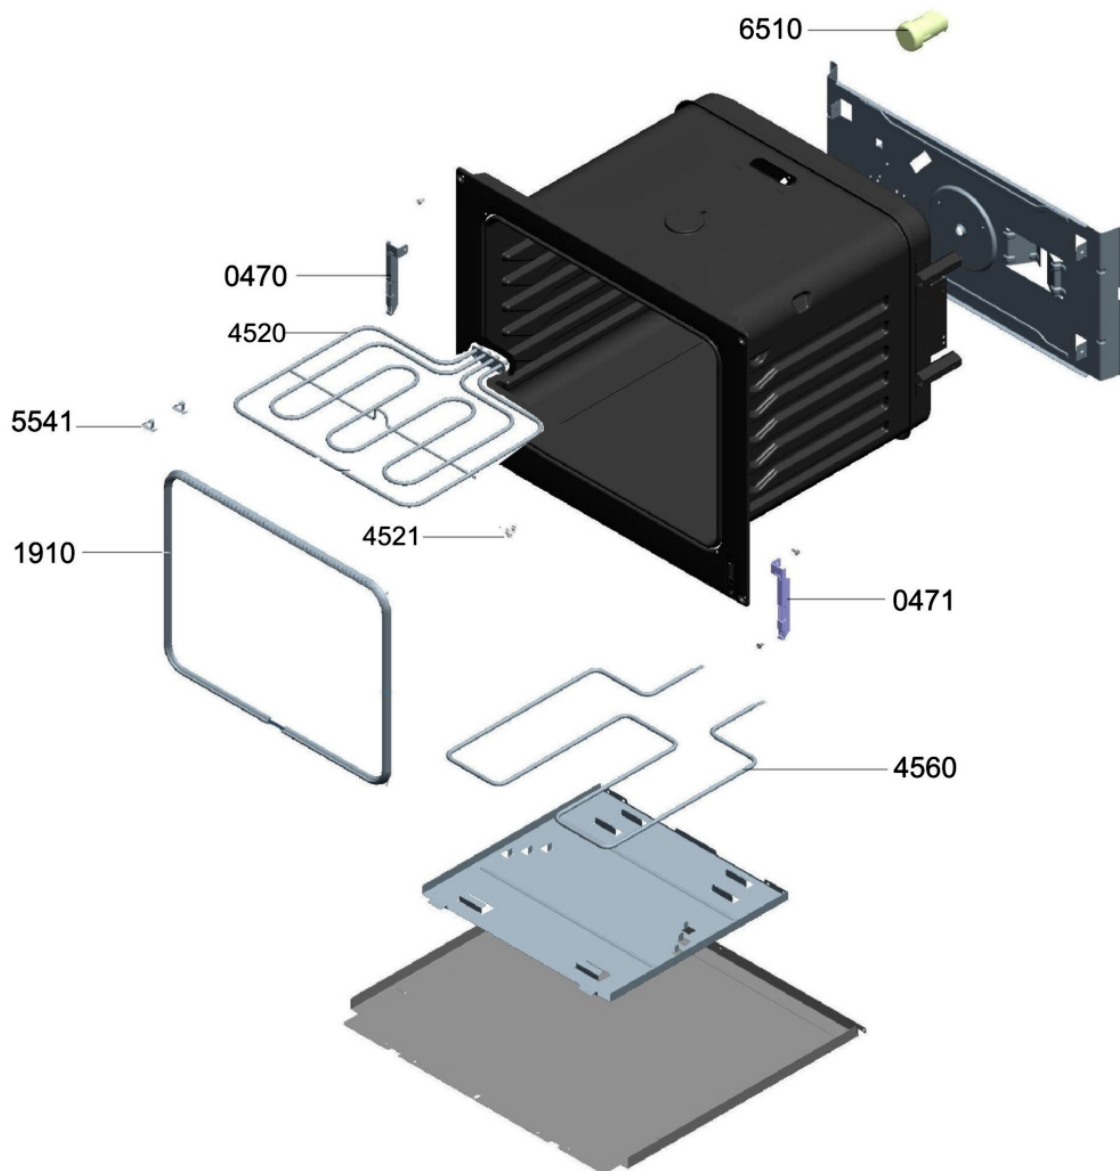

WHR30708

Tavole

81003066