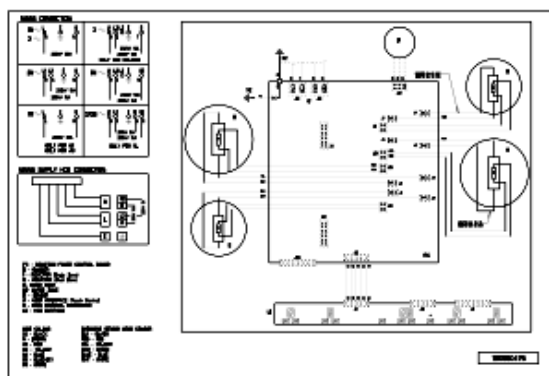

WHR06110

Lista

Ricambi

Rif.	Cod.Ricam	Dal S/N	Al S/N	Sostituito	Descrizione	Notizia	Codice
0310	481010576190 (C00441988)				piano cottura montaggio ba		
0340	481010420949 (C00313536)			1 x C00502357 (488000502357)	molletta fissaggio artemis (4pz)		
4410	481010550475 (C00312099)				ventilatore g0		
4630	481010549106 (C00325154)				resistenza 145mm 1500/1200w		
4631	481010549102 (C00316918)			1 x 481010668281 (C00383439)	resistenza 180-180mm 2100/1800w		
4632	481010549104 (C00318930)				piastra induzione dia.210 small g0		
4800	481010491046 (C00315407)				cablaggio ui		
4900	C00325698 (481010619175)			1 x C00500603 (488000500603)	cavo di alimentazione g0 1.5m		
4901	481010517027 (C00324782)				fixing cable		
4903	481010638939 (C00316429)			1 x 481010696847 (C00326250)	cavo di alimentazione g0 2.5m		
4914	481010473482 (C00315700)				coperchio		
5210	481010700874 (C00397953)				unita di potenz g0 4b sz sw_3.2		
5211	481010545217 (C00377270)				scheda control artemis 2 4b slider		
9640	C00311601 (481246688967)			1 x 481246688969 (C00316995)	guarnizione		
9940	C00325591				dima foratura (non disegnato)		

Schemi e collegamenti elettrici

Cod. 16003248400

CONNECTOR PINSOUT:

Legenda

Legenda: 16003248400