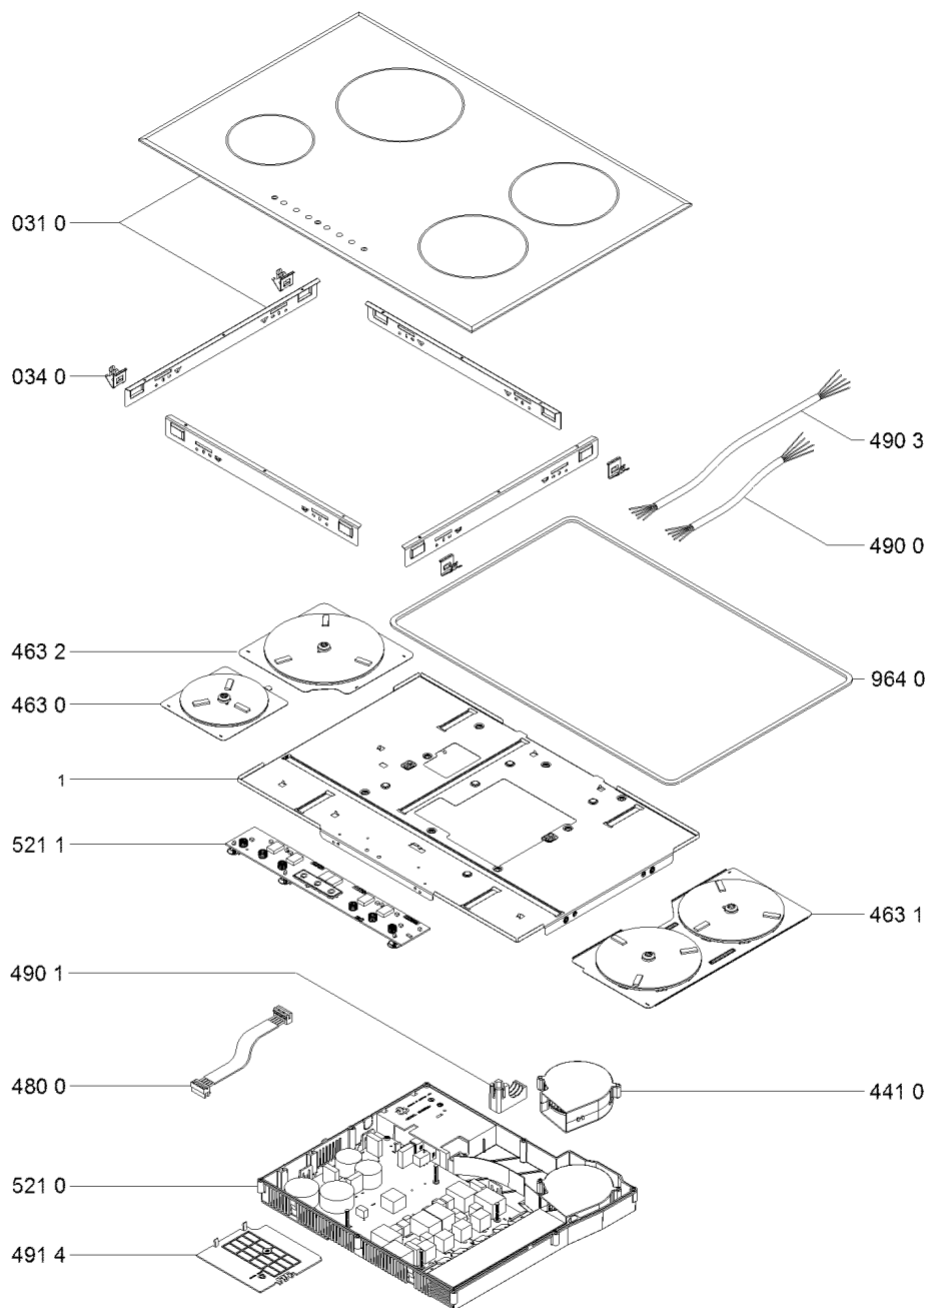

Whirlpool

Sigla Modello:

ACM 813/BA

ACM 813/BA

Codice commerciale:

F102559

855781301020

KitchenAid

Whirlpool

Hotpoint

Bauknecht

i INDESIT

LA PRESENTE DOCUMENTAZIONE SI RIVOLGE SOLO A TECNICI QUALIFICATI CHE SONO A CONOSCENZA DELLE RISPETTIVE NORME DI SICUREZZA. SOGGETTA A MODIFICHE

WHR06110

Tavole

4000 105 76152

WHR06110

Lista

Ricambi

Rif.	Cod.Ricam	Dal S/N	Al S/N	Sostituito	Descrizione	Notizia	Codice
0310	481010576190 (C00441988)				piano cottura montaggio ba		
0340	481010420949 (C00313536)			1 x C00502357 (488000502357)	molletta fissaggio artemis (4pz)		
4410	481010550475 (C00312099)				ventilatore g0		
4630	481010549106 (C00325154)				resistenza 145mm 1500/1200w		
4631	481010549102 (C00316918)			1 x 481010668281 (C00383439)	resistenza 180-180mm 2100/1800w		
4632	481010549104 (C00318930)				piastra induzione dia.210 small g0		
4800	481010491046 (C00315407)				cablaggio ui		
4900	C00325698 (481010619175)			1 x C00500603 (488000500603)	cavo di alimentazione g0 1.5m		
4901	481010517027 (C00324782)				fixing cable		
4903	481010638939 (C00316429)			1 x 481010696847 (C00326250)	cavo di alimentazione g0 2.5m		
4914	481010473482 (C00315700)				coperchio		
5210	481010700874 (C00397953)				unita di potenz g0 4b sz sw_3.2		
5211	481010545217 (C00377270)				scheda control artemis 2 4b slider		
9640	C00311601 (481246688967)			1 x 481246688969 (C00316995)	guarnizione		
9940	C00325591				dima foratura (non disegnato)		

Schemi e collegamenti elettrici

Cod. 16003248400

CONNECTOR PINSOUT:

Legenda

Legenda: 16003248400