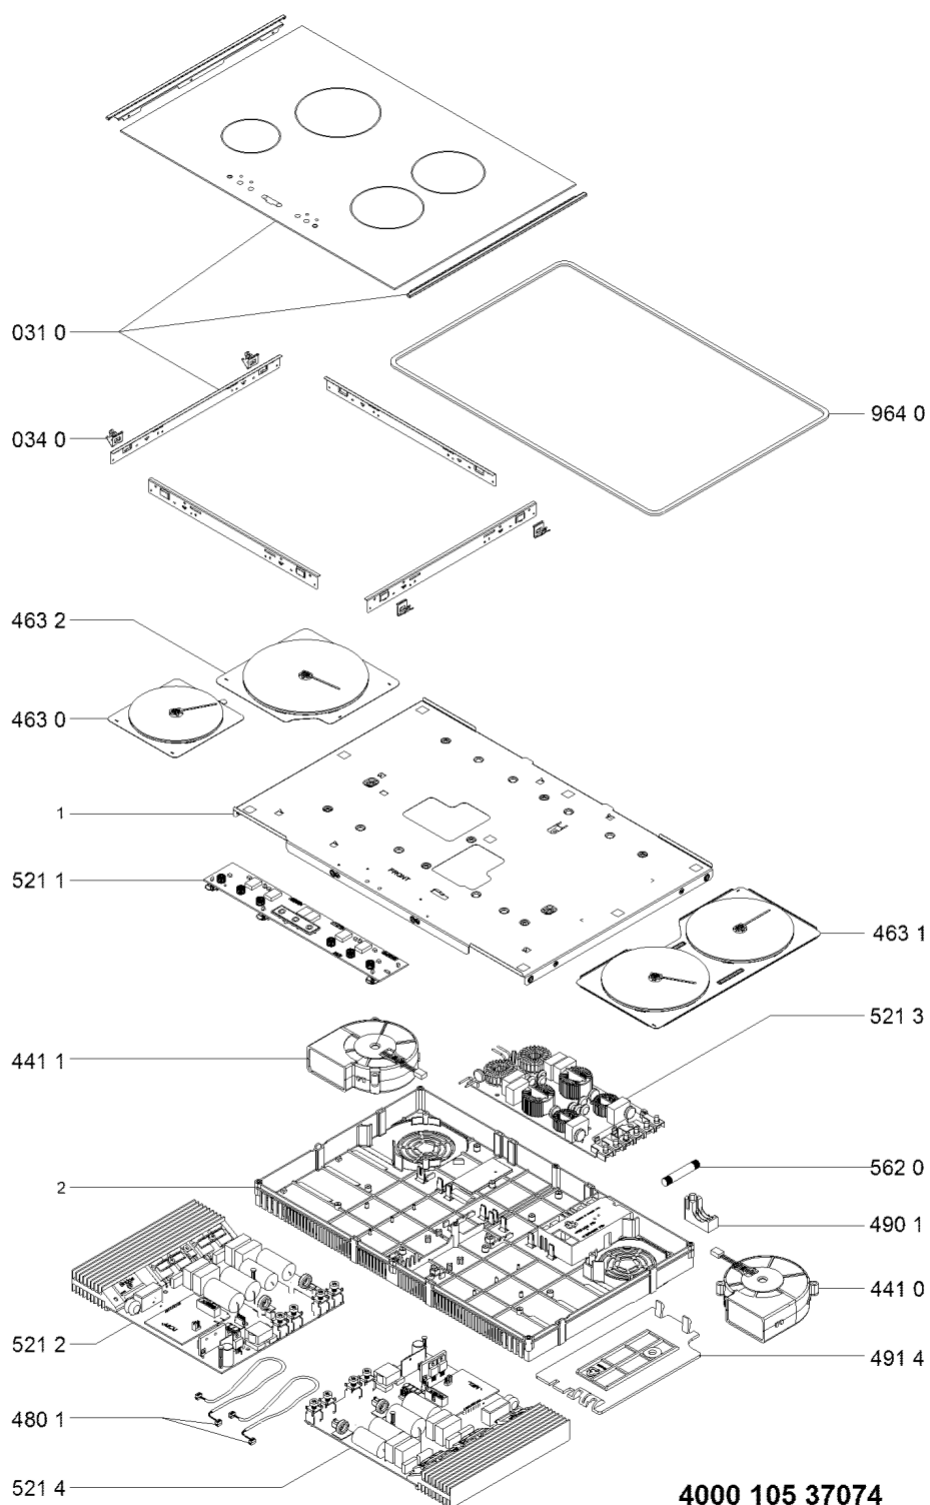

Whirlpool

Sigla Modello:

ACM 813/LX

ACM 813/LX

Codice commerciale:

855781301010

855781301010

KitchenAid

Whirlpool

Hotpoint

Bauknecht

i INDESIT

WHR27780

Tavole

WHR27780

Lista

Ricambi

Rif.	Cod.Ricam	Dal S/N	Al S/N	Sostituto	Descrizione	Notizia	Codice
0310	481010546705 (C00397455)				piano cottura montaggio lx		
0340	481010420949 (C00313536)			1 x C00502357 (488000502357)	molletta fissaggio artemis (4pz)		
4410	480121100062 (C00313329)				ventilatore destra g7		
4411	480121100063 (C00312898)				ventilatore sinistra g7		
4630	481010404912 (C00319635)				resistenza 145mm 1800/1200w		
4631	481010404933 (C00315239)			1 x 481010555592 (C00318220)	resistenza destra 180-180mm		
4632	481010404917 (C00324183)				resistenza 210mm 2200/3000w		
4801	480121100066 (C00311462)				cablaggio ui.		
4901	480121100057 (C00321795)				supporto cavo		
4914	480121100056 (C00316550)				coperchio		
5211	481010549484 (C00325157)				scheda control artemis 2 4b slider		
5212	481010395257 (C00313133)				unita di potenz ind. g7 ls 7kw		
5213	481061522183 (C00313051)				filtro rete g8		
5214	481010395258 (C00313234)				unita di potenz ind. g7 ss 7kw		
5620	480121102363 (C00313067)				fusibile		
9640	C00311601 (481246688967)			1 x 481246688969 (C00316995)	guarnizione		

9940 481099760141
(C00398522) dima foratura (non disegnato)

999 C00355734 schema cablaggio whp

999 C00571514 codice configurazione whp

999 C00571515 caratt. tecniche whp

999 C00571516 schizzo quotato whp

999 C00351827 codici errore whp