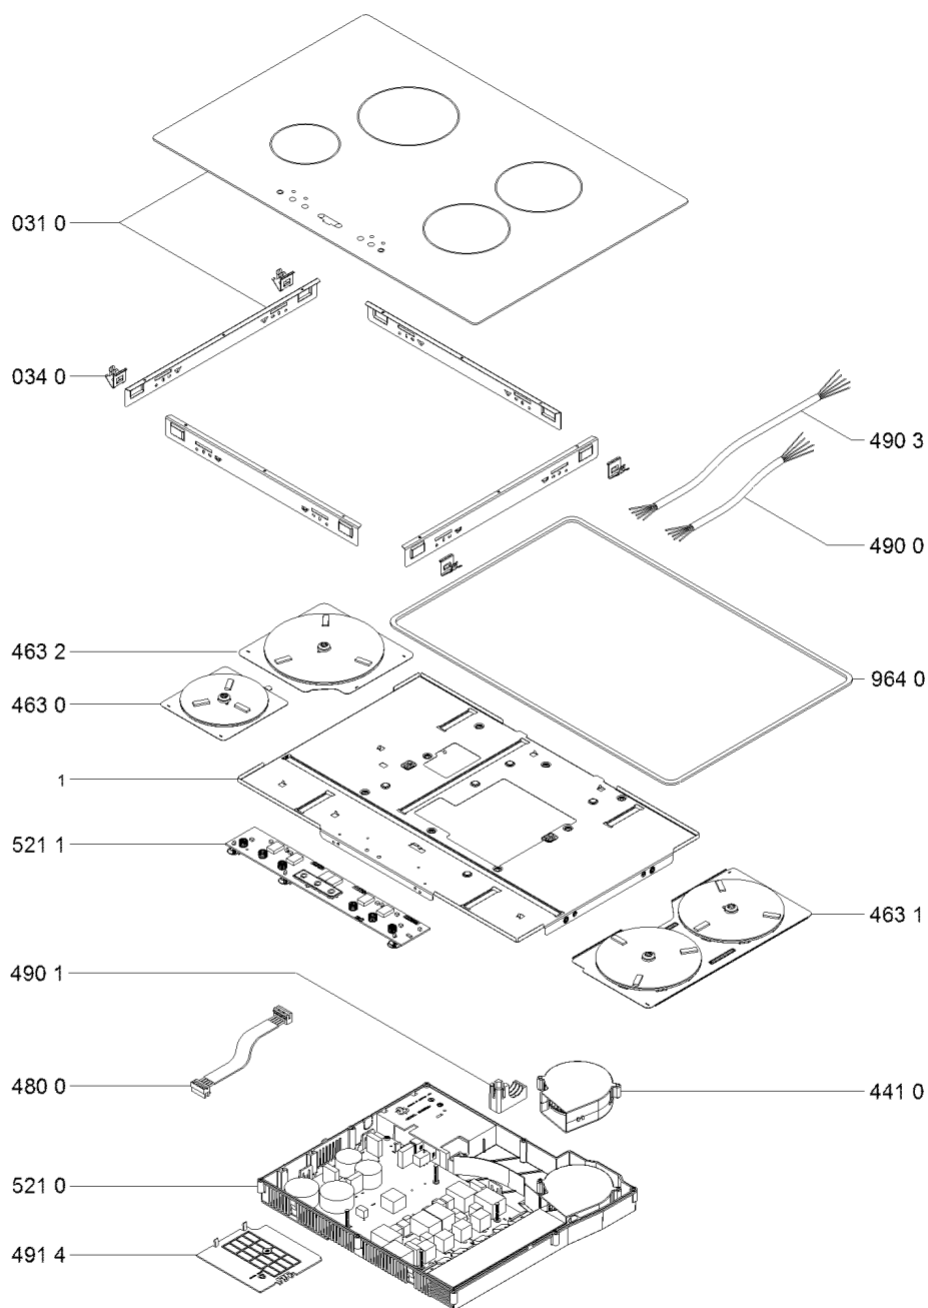

Whirlpool

Hotpoint

**Bauknecht**

**i** INDESIT

WHR11421

Tavole

4000 105 76240

WHR11421