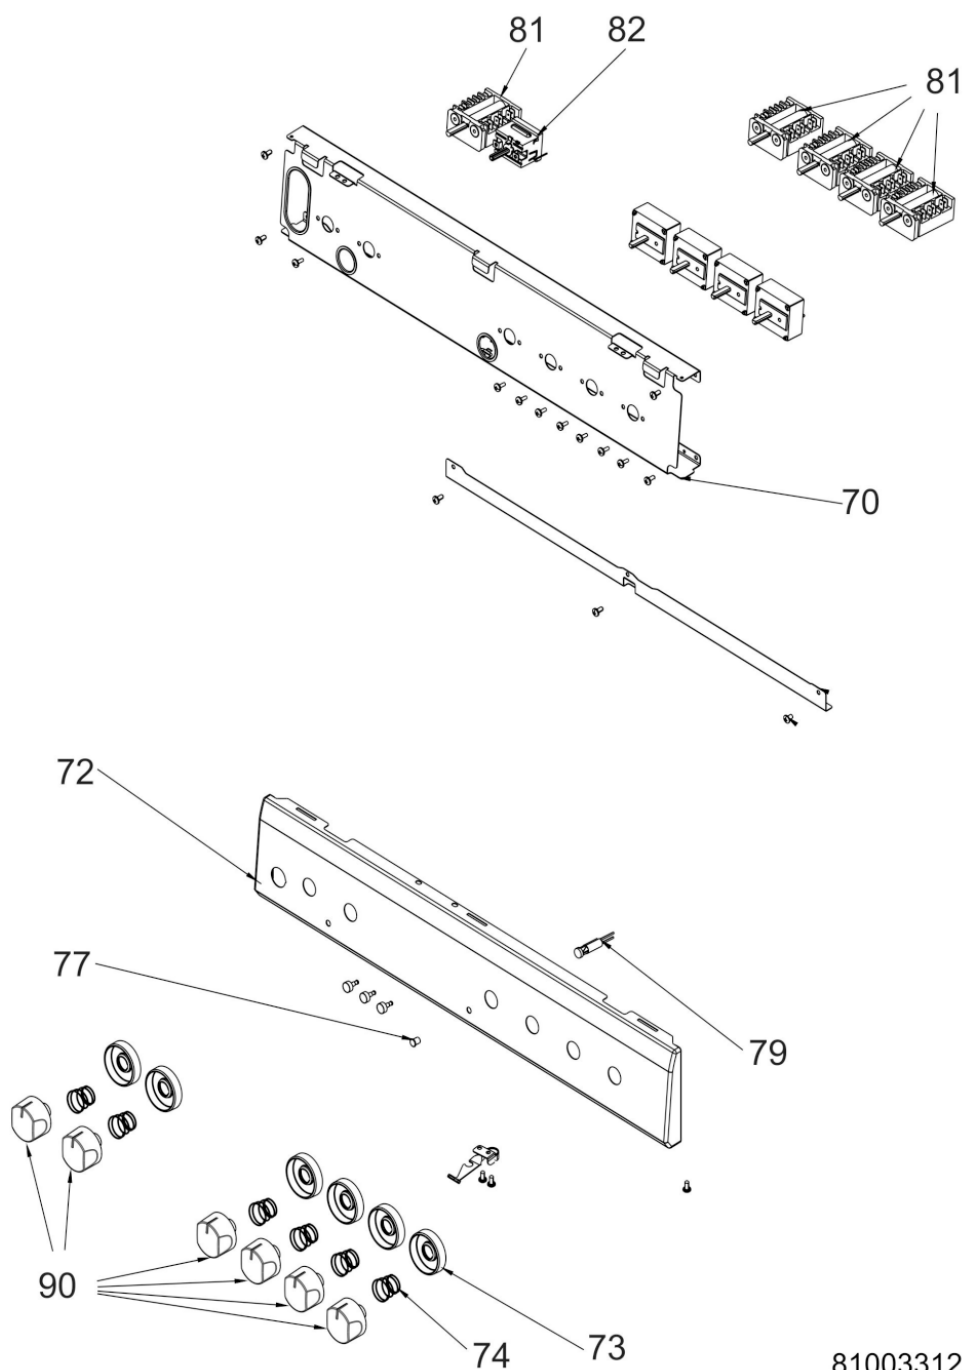

WHR30702

Tavole

81003312

WHR30702

Lista

Ricambi

Rif.	Cod.Ricam	Dal S/N	Al S/N	Sostituto	Descrizione	Notizia	Codice
002	480121103814 (C00344981)				lampada forno 230v		
003	482000000016 (C00306038)				ruota drawer		
005	482000015971 (C00414898)				coperchio cassetto		
006	482000016189 (C00414976)				pannello cassetto		
012	480121101802 (C00390346)				cerniera dx.		
012	480121101803 (C00390347)				cerniera sx.		
015	480121101804 (C00376862)				piastra forno		
016	482000015976 (C00414903)				guarniz.porta		
017	482000015977 (C00414904)				griglia forno 50*60 cm		
027	482000015980 (C00306125)				squadretta dx		
027	482000015981 (C00306126)				squadretta sx		
030	480121101719 (C00382454)				terminale 41a 450v		
032	480121101338 (C00306015)				pannello later.		
033	482000018348 (C00415870)				zoccolo post.		
034	480121101255 (C00389958)				pedino		
036	482000018349 (C00415871)				zoccolo ant.