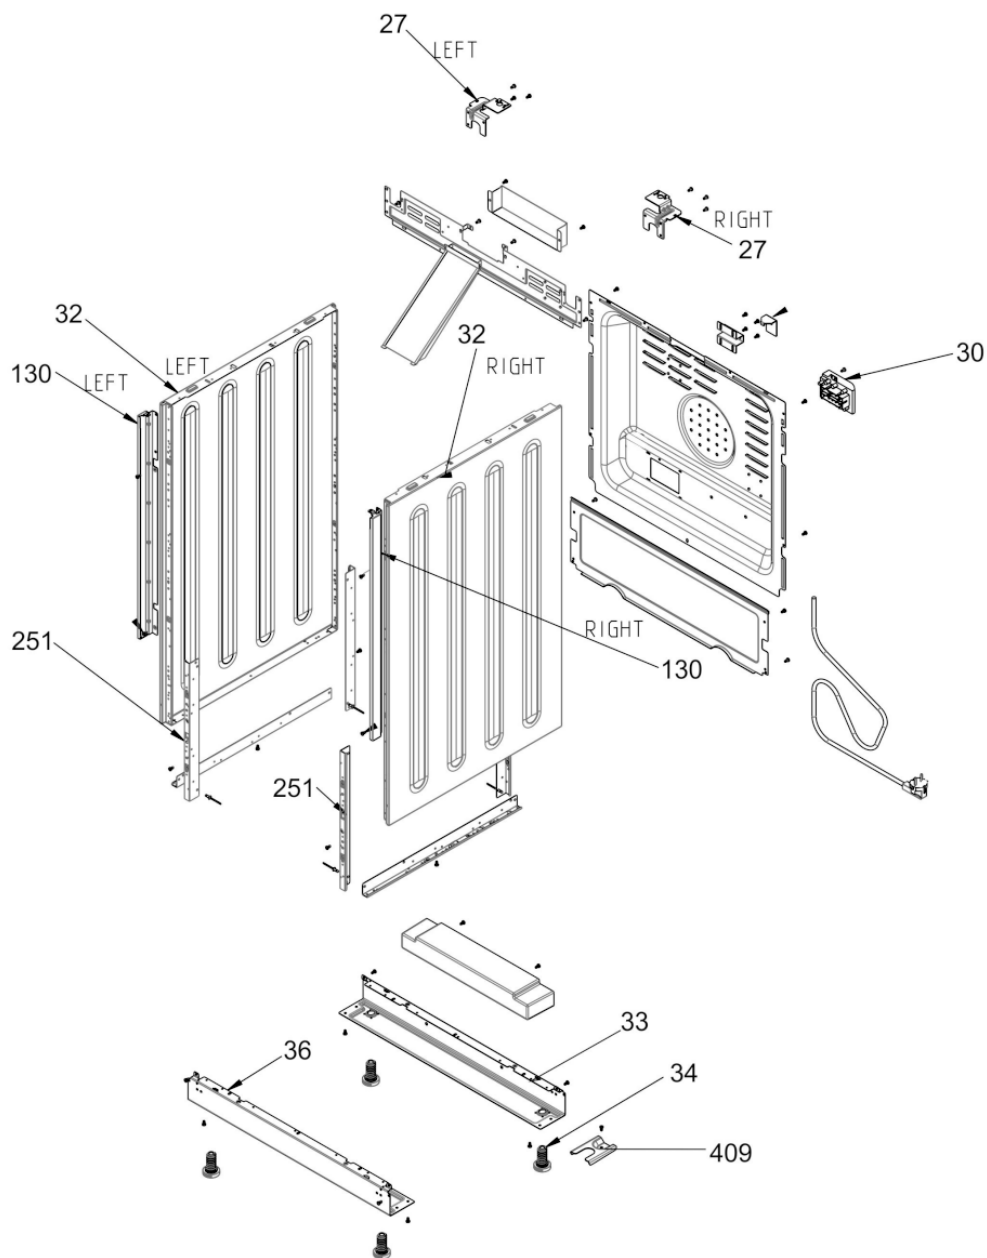

WHR30485

Tavole

81003311

WHR30485

Lista

Ricambi

Rif.	Cod.Ricam	Dal S/N	Al S/N	Sostituto	Descrizione	Notizia	Codice
002	480121103814 (C00344981)				lampada forno 230v		
003	482000000016 (C00306038)				ruota drawer		
005	482000015971 (C00414898)				coperchio cassetto		
006	482000016189 (C00414976)				pannello cassetto		
012	480121101802 (C00390346)				cerniera dx.		
012	480121101803 (C00390347)				cerniera sx.		
015	480121101804 (C00376862)				piastra forno		
016	482000015976 (C00414903)				guarniz.porta		
017	482000015977 (C00414904)				griglia forno 50*60 cm		
027	482000015980 (C00306125)				squadretta dx		
027	482000015981 (C00306126)				squadretta sx		
030	480121101719 (C00382454)				terminale 41a 450v		
032	480121101338 (C00306015)				pannello later.		
033	482000018348 (C00415870)				zoccolo post.		
034	480121101255 (C00389958)				pedino		
036	482000018349 (C00415871)				zoccolo ant.