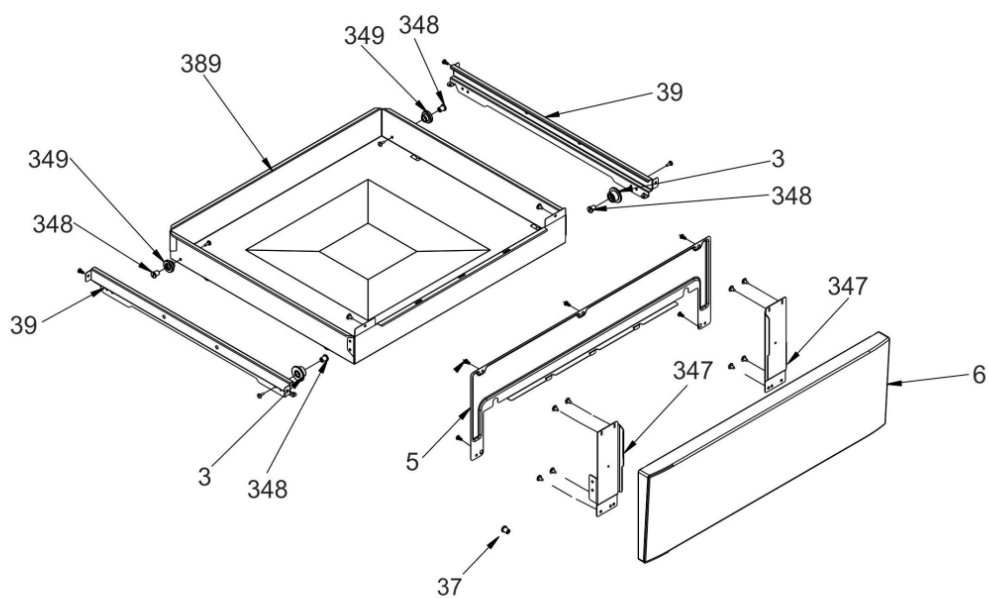

WHR30710

Tavole

81003313

WHR30710

Lista

Ricambi

Rif.	Cod.Ricam	Dal S/N	Al S/N	Sostituto	Descrizione	Notizia	Codice
002	480121103814 (C00344981)				lampada forno 230v		
003	482000000016 (C00306038)				ruota drawer		
005	482000015971 (C00414898)				coperchio cassetto		
006	482000016189 (C00414976)				pannello cassetto		
012	480121101802 (C00390346)				cerniera dx.		
012	480121101803 (C00390347)				cerniera sx.		
015	480121101804 (C00376862)				piastra forno		
016	482000015976 (C00414903)				guarniz.porta		
017	482000015977 (C00414904)				griglia forno 50*60 cm		
027	482000015980 (C00306125)				squadretta dx		
027	482000015981 (C00306126)				squadretta sx		
030	480121101719 (C00382454)				terminale 41a 450v		
032	480121101338 (C00306015)				pannello later.		
033	482000018348 (C00415870)				zoccolo post.		
034	480121101255 (C00389958)				pedino		
036	482000018349 (C00415871)				zoccolo ant.