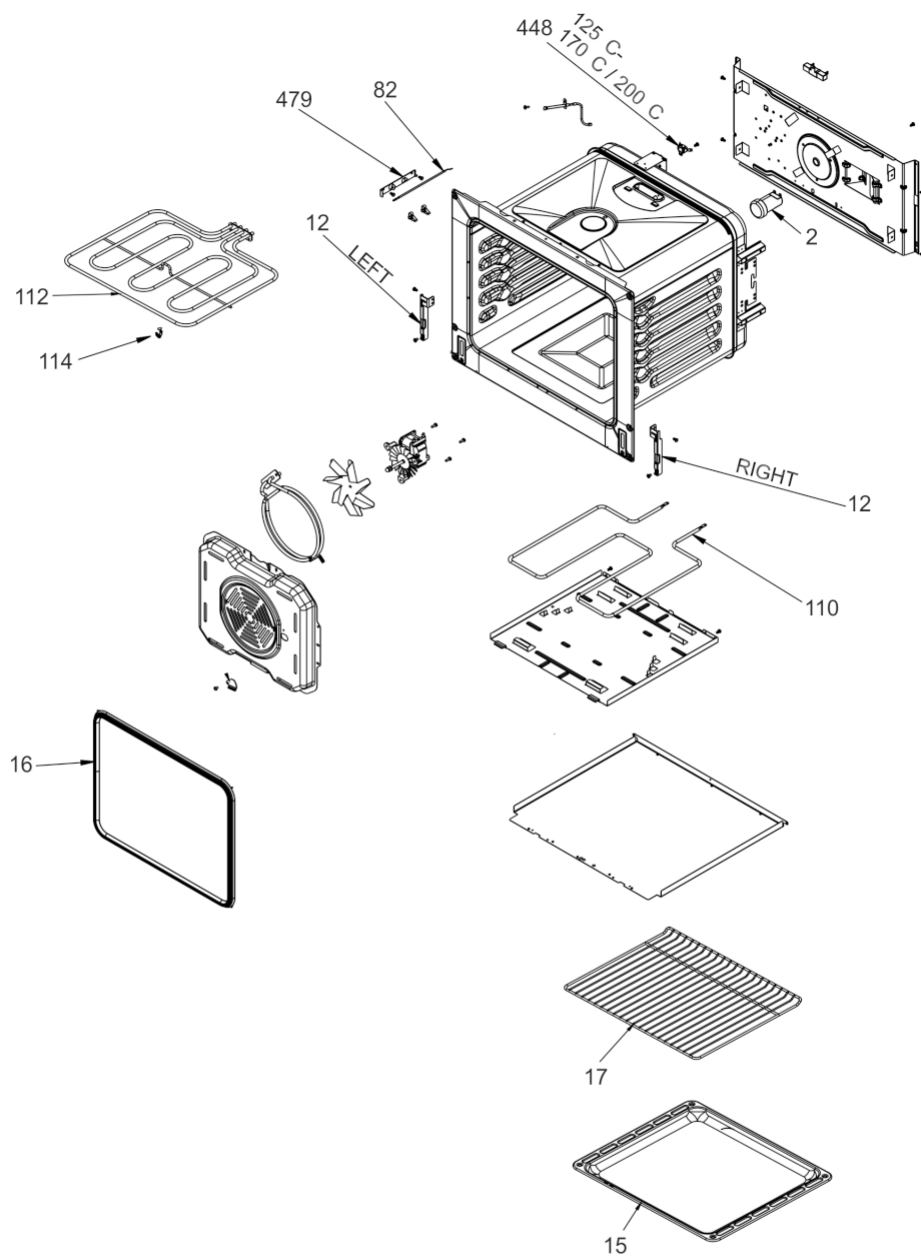

WHR30703

Tavole

81003294

WHR30703

Lista

Ricambi

Rif.	Cod.Ricam	Dal S/N	Al S/N	Sostituto	Descrizione	Notizia	Codice
002	480121103814 (C00344981)				lampada forno 230v		
003	482000000016 (C00306038)				ruota drawer		
005	482000015971 (C00414898)				coperchio cassetto		
006	482000016189 (C00414976)				pannello cassetto		
012	480121101802 (C00390346)				cerniera dx.		
012	480121101803 (C00390347)				cerniera sx.		
015	480121101804 (C00376862)				piastra forno		
016	482000015976 (C00414903)				guarniz.porta		
017	482000015977 (C00414904)				griglia forno 50*60 cm		
027	482000015980 (C00306125)				squadretta dx		
027	482000015981 (C00306126)				squadretta sx		
030	480121101719 (C00382454)				terminale 41a 450v		
032	480121101338 (C00306015)				pannello later.		
033	482000018348 (C00415870)				zoccolo post.		
034	480121101255 (C00389958)				pedino		
036	482000018349 (C00415871)				zoccolo ant.