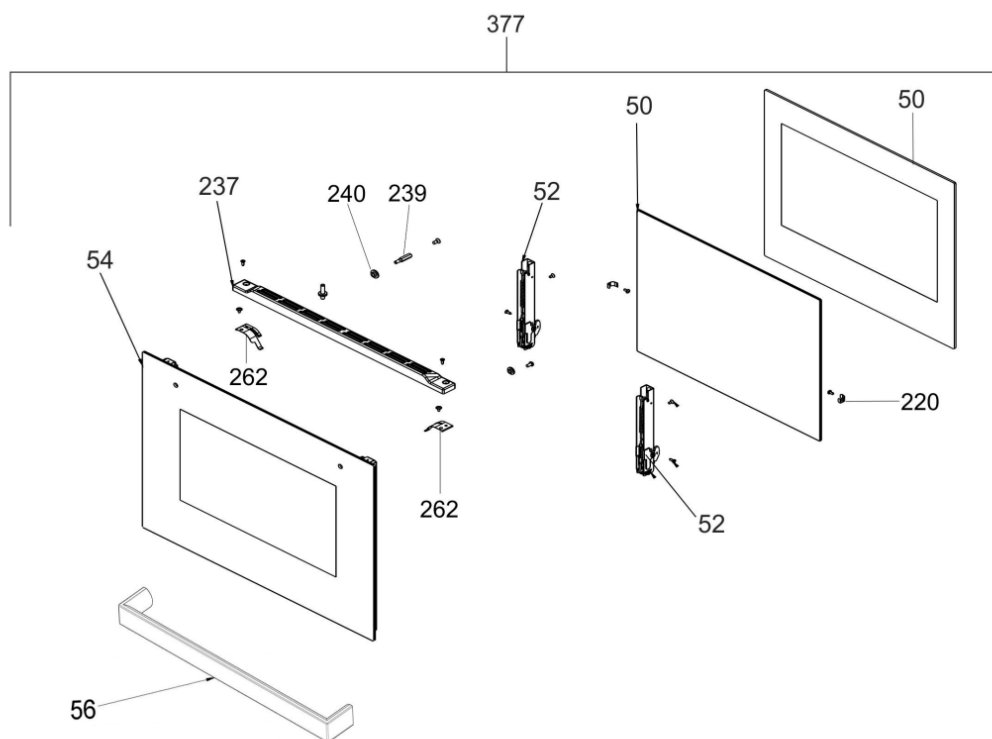

WHR30710

Tavole

81003313

WHR30710

Lista

Ricambi

Rif.	Cod.Ricam	Dal S/N	Al S/N	Sostituto	Descrizione	Notizia	Codice
002	480121103814 (C00344981)				lampada forno 230v		
003	482000000016 (C00306038)				ruota drawer		
005	482000015971 (C00414898)				coperchio cassetto		
006	482000016189 (C00414976)				pannello cassetto		
012	480121101802 (C00390346)				cerniera dx.		
012	480121101803 (C00390347)				cerniera sx.		
015	480121101804 (C00376862)				piastra forno		
016	482000015976 (C00414903)				guarniz.porta		
017	482000015977 (C00414904)				griglia forno 50*60 cm		
027	482000015980 (C00306125)				squadretta dx		
027	482000015981 (C00306126)				squadretta sx		
030	480121101719 (C00382454)				terminale 41a 450v		
032	480121101338 (C00306015)				pannello later.		
033	482000018348 (C00415870)				zoccolo post.		
034	480121101255 (C00389958)				pedino		
036	482000018349 (C00415871)				zoccolo ant.