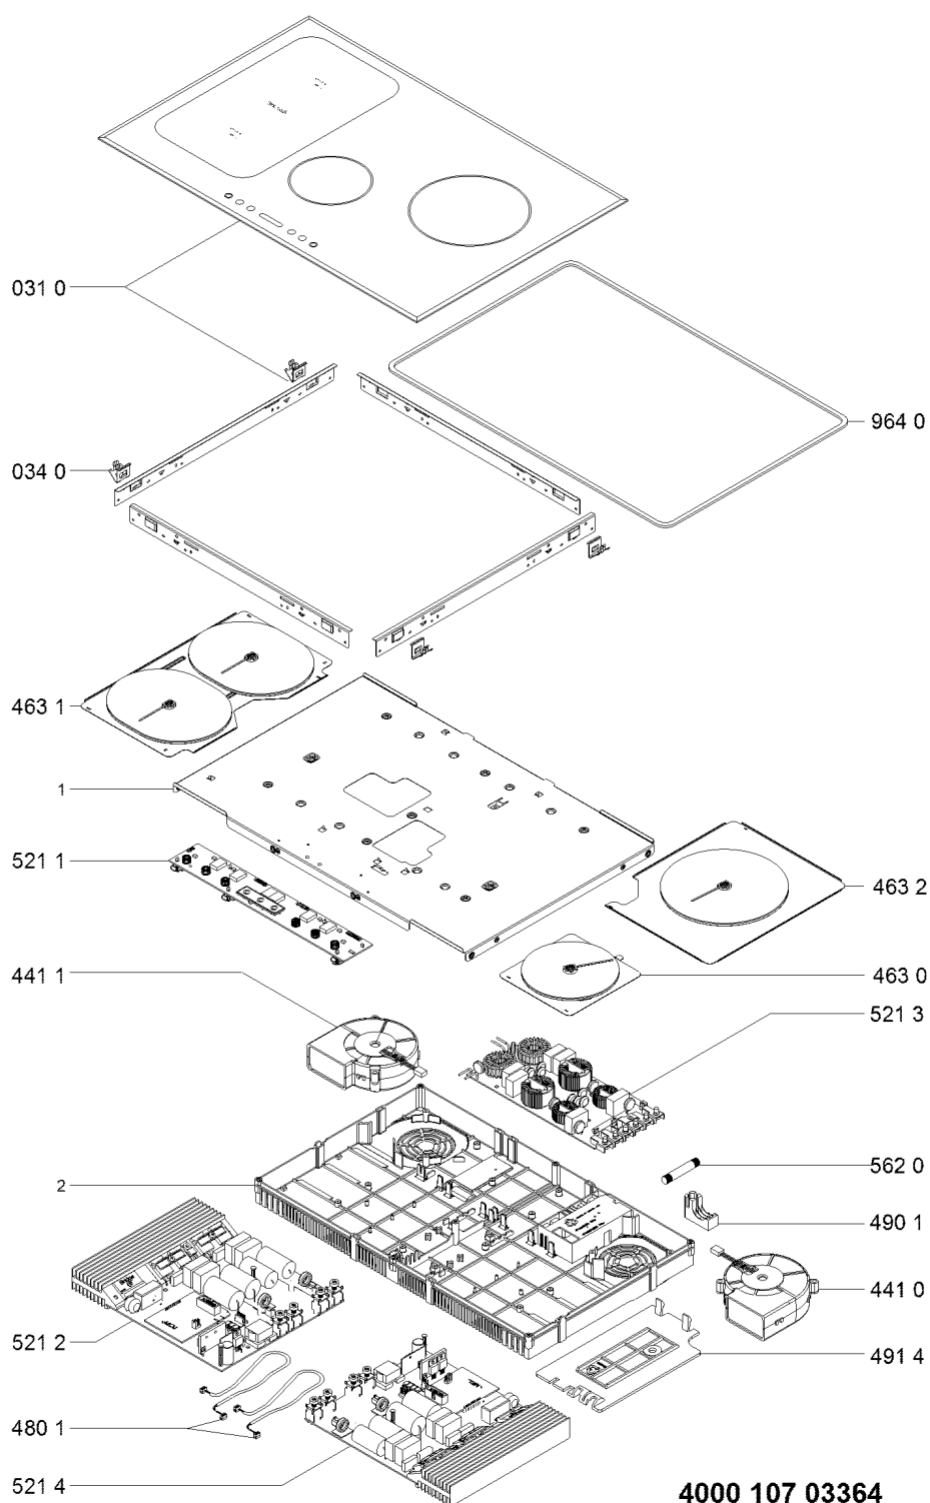

# Whirlpool

Sigla Modello:

**ACM 814/BA**

**ACM 814/BA**

Codice commerciale:

**855781401000**

**855781401000**

**F092310**

**KitchenAid**

Whirlpool

Hotpoint

**Bauknecht**

**i** INDESIT

WHR99486

Tavole

WHR99486

Lista

Ricambi

Rif.	Cod.Ricam	Dal S/N	Al S/N	Sostituto	Descrizione	Notizia	Codice
0310	481010703414 (C00379702)				piano cottura montaggio		
0340	481010420949 (C00313536)			1 x C00502357 (488000502357)	molletta fissaggio artemis (4pz)		
4410	480121100062 (C00313329)				ventilatore destra g7		
4411	480121100063 (C00312898)				ventilatore sinistra g7		
4630	481010404912 (C00319635)				resistenza 145mm 1800/1200w		
4631	481010671434 (C00326015)				resistenza 180-180mm oval		
4632	481010404913 (C00324182)				resistenza 210mm 2200/3000w		
4801	480121100066 (C00311462)				cablaggio ui.		
4901	480121100057 (C00321795)				supporto cavo		
4914	480121100056 (C00316550)				coperchio		
5211	481010669403 (C00325998)			1 x C00502119 (488000502119)	modulo comando artemis 2014 4b slider		
5212	481010692849 (C00345239)				unita di potenz g8 minus ss		
5213	481061522183 (C00313051)				filtro rete g8		
5214	481010692847 (C00380897)				unita di potenz g8 minus sl		
5620	480121102363 (C00313067)				fusibile		
9640	C00311601 (481246688967)			1 x 481246688969 (C00316995)	guarnizione		

9940 481099760141  
(C00398522) dima foratura (non disegnato)

999 C00541660 schizzo quotato whp

999 C00351827 codici errore whp

999 C00771893 caratt. tecniche whp

999 C00541661 codice configurazione whp

999 C00355734 schema cablaggio whp