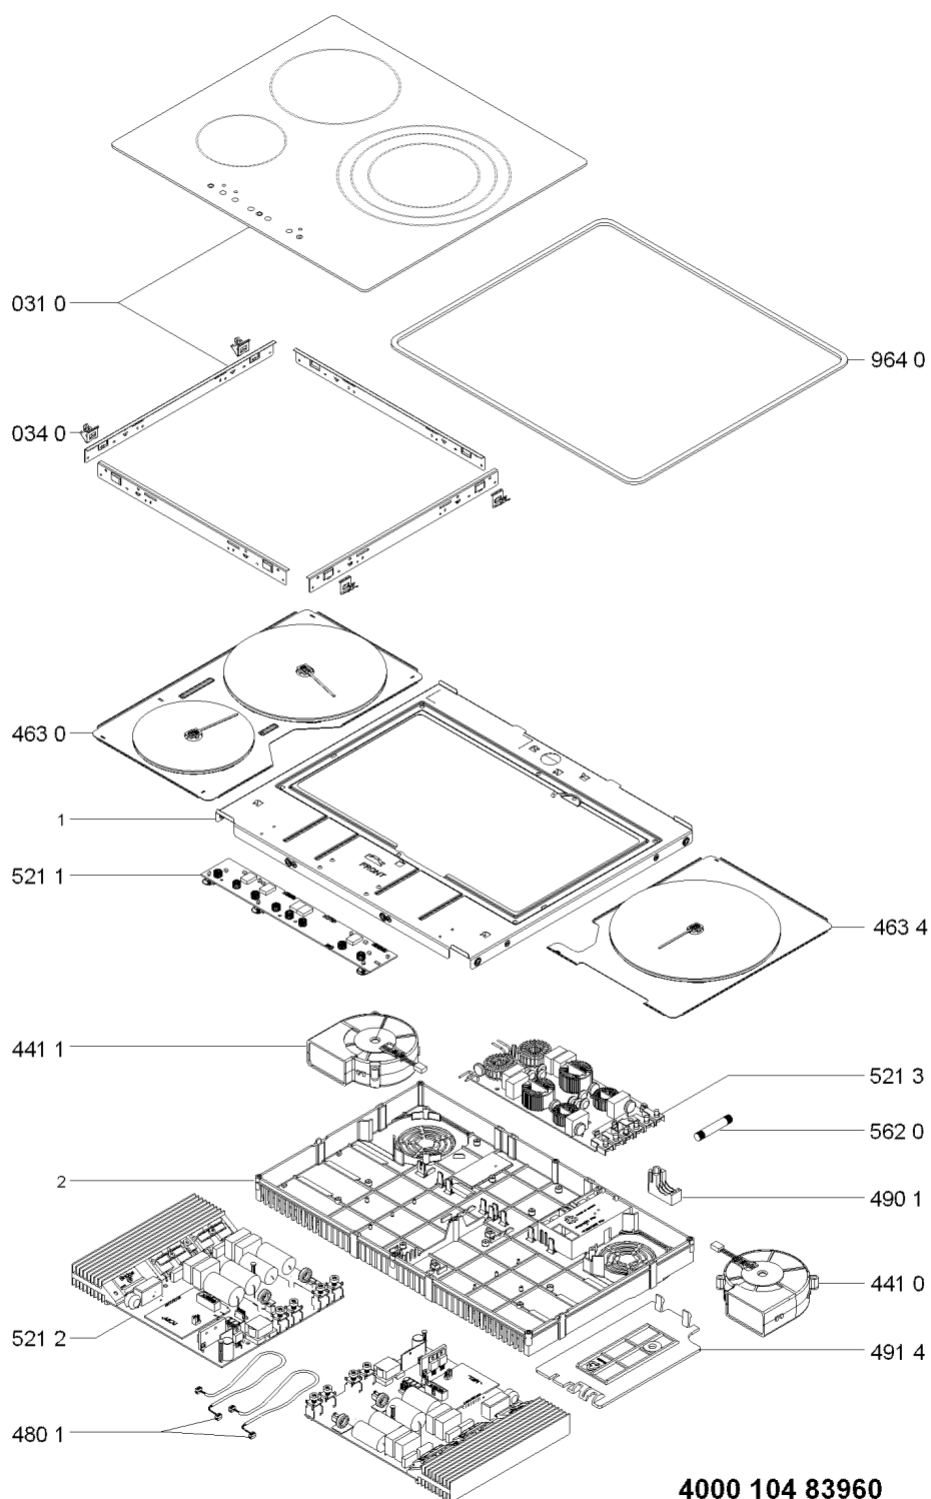

KitchenAid

Whirlpool

Hotpoint

Bauknecht

i INDESIT

WHR27795

Tavole

WHR27795

Lista

Ricambi

| Rif. | Cod.Ricam | Dal S/N | Al S/N | Sostituto | Descrizione | Notizia | Codice |
|------|-----------------------------|---------|--------|------------------------------------|---|---------|--------|
| 0310 | 481010477461 (C00438878) | | | | piano cottura montaggio ne | | |
| 0340 | 481010420949 (C00313536) | | | 1 x C00502357 (488000502357) | molletta fissaggio artemis (4pz) | | |
| 4410 | 480121100062 (C00313329) | | | | ventilatore destra g7 | | |
| 4411 | 480121100063 (C00312898) | | | | ventilatore sinistra g7 | | |
| 4630 | 481010404923 (C00313346) | | | 1 x 481010555590 (C00312842) | piastra el. sinistra/destra 145- 210mm | | |
| 4634 | 481010436258 (C00397161) | | | | resistenza 240mm 1800/1500- 3000/2400w | | |
| 4801 | 480121100066 (C00311462) | | | | cablaggio ui. | | |
| 4901 | 480121100057 (C00321795) | | | | supporto cavo | | |
| 4914 | 480121100056 (C00316550) | | | | coperchio | | |
| 5211 | 481010448944 (C00397197) | | | 1 x 481010549481 (C00380687) | scheda control | | |
| 5212 | 481010395257 (C00313133) | | | | unita di potenz ind. g7 ls 7kw | | |
| 5213 | 481061522183 (C00313051) | | | | filtro rete g8 | | |
| 5620 | 480121102363 (C00313067) | | | | fusibile | | |
| 9640 | C00311601 (481246688967) | | | 1 x 481246688969 (C00316995) | guarnizione | | |
| 999 | C00351827 | | | | codici errore whp | | |
| 999 | C00541636 | | | | schema cablaggio whp | | |