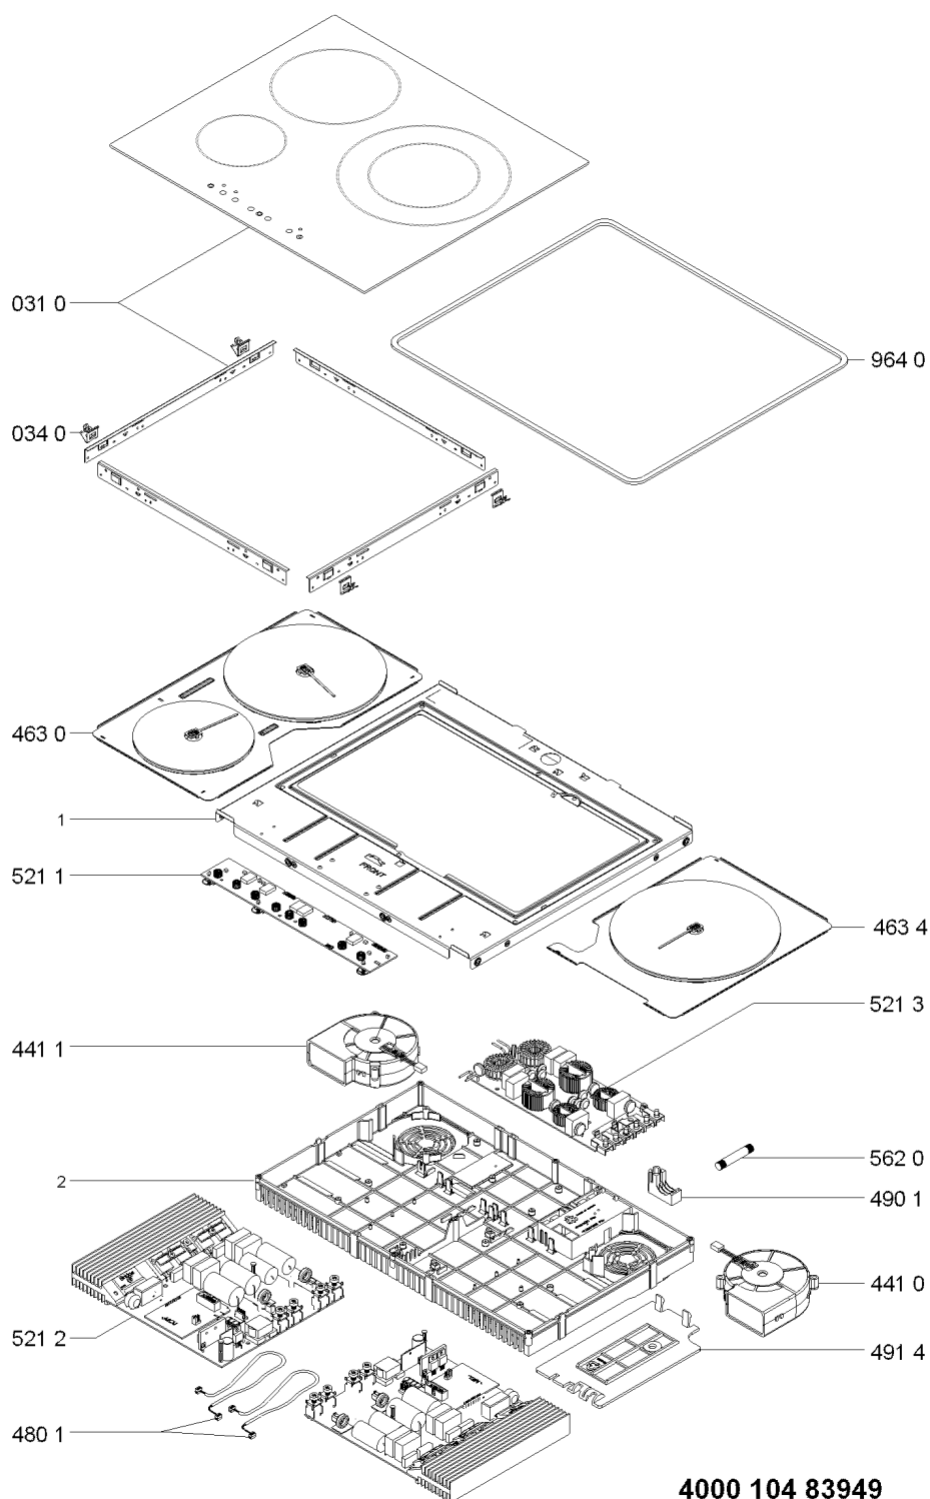

KitchenAid

Whirlpool

Hotpoint

Bauknecht

i INDESIT

WHR27809

Tavole

WHR27809

Lista

Ricambi

Rif.	Cod.Ricam	Dal S/N	Al S/N	Sostituto	Descrizione	Notizia	Codice
0310	481010473121 (C00438769)				piano cottura montaggio ne		
0340	481010420949 (C00313536)			1 x C00502357 (488000502357)	molletta fissaggio artemis (4pz)		
4410	480121100062 (C00313329)				ventilatore destra g7		
4411	480121100063 (C00312898)				ventilatore sinistra g7		
4630	481010404923 (C00313346)			1 x 481010555590 (C00312842)	piastra el. sinistra/destra 145- 210mm		
4634	481010436258 (C00397161)				resistenza 240mm 1800/1500- 3000/2400w		
4801	480121100066 (C00311462)				cablaggio ui.		
4901	480121100057 (C00321795)				supporto cavo		
4914	480121100056 (C00316550)				coperchio		
5211	481010448944 (C00397197)			1 x 481010549481 (C00380687)	scheda control		
5212	481010395257 (C00313133)				unita di potenz ind. g7 ls 7kw		
5213	481061522183 (C00313051)				filtro rete g8		
5620	480121102363 (C00313067)				fusibile		
9640	C00311601 (481246688967)			1 x 481246688969 (C00316995)	guarnizione		
999	C00351827				codici errore whp		
999	C00541636				schema cablaggio whp		