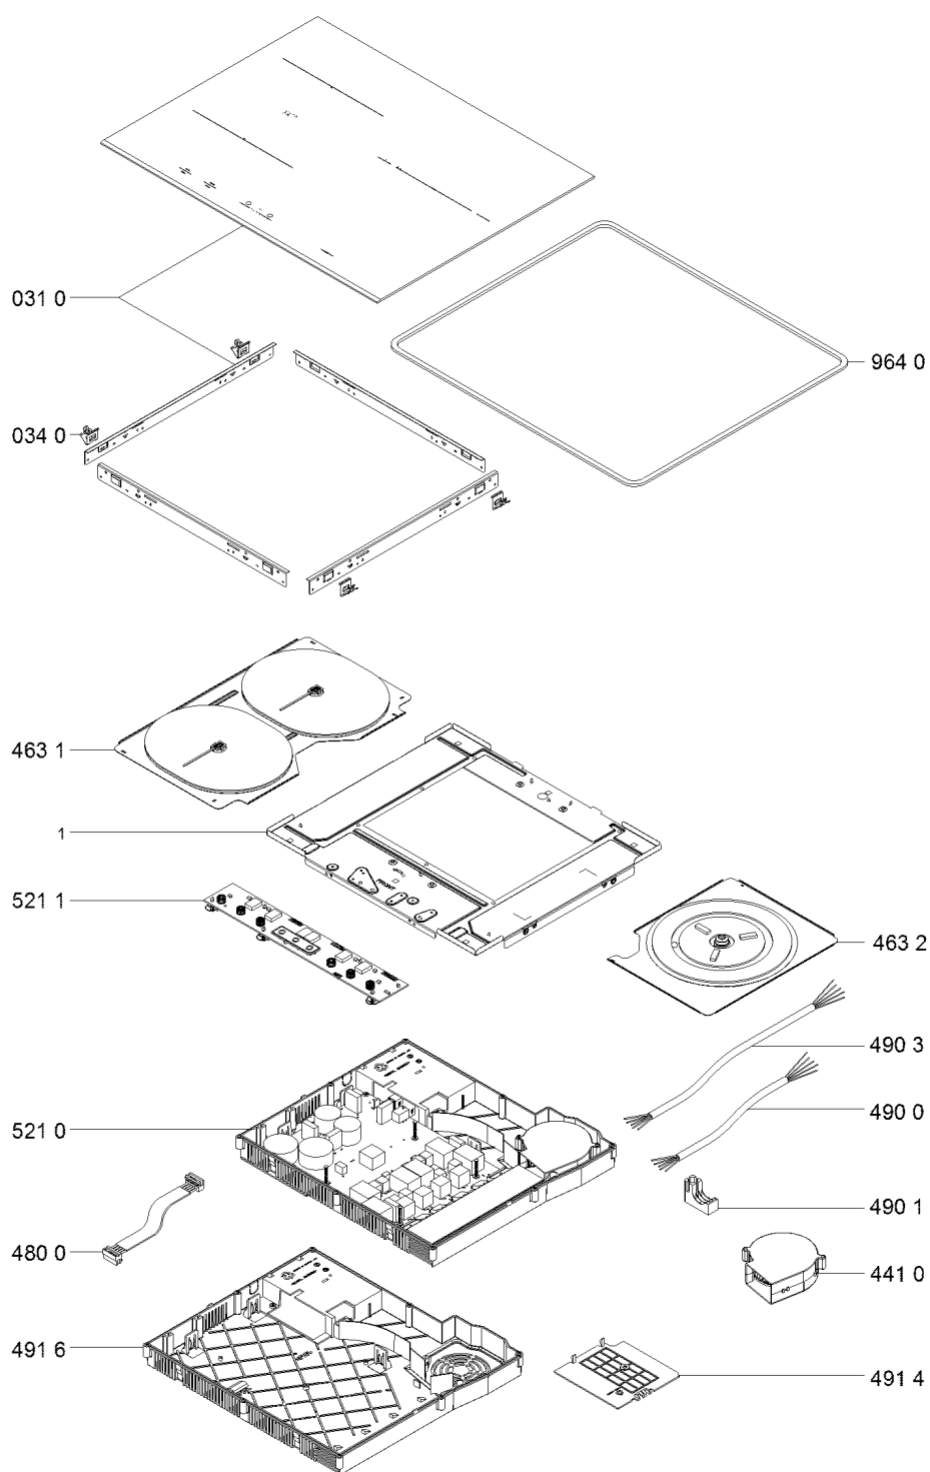

WHR27822

Tavole

4000 107 81794