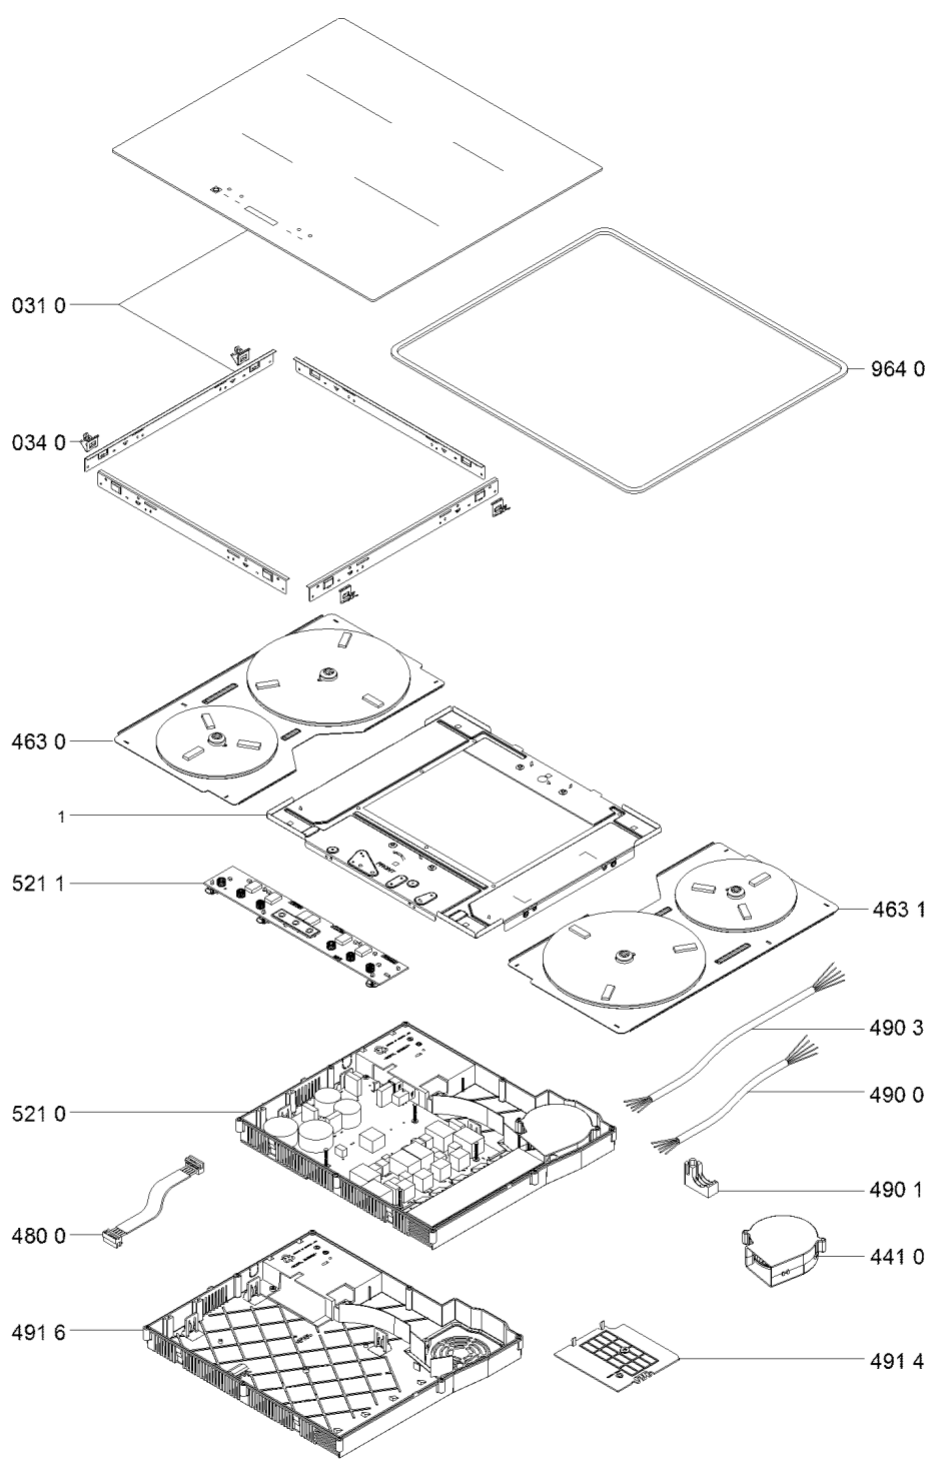

Whirlpool

Sigla Modello:

ACM 836/BA

ACM 836/BA

Codice commerciale:

855763801000

855763801000

F101267

KitchenAid

Whirlpool

Hotpoint

Bauknecht

i INDESIT

WHR27687

Tavole

4000 107 82162

WHR27687

Lista

Ricambi

Rif.	Cod.Ricam	Dal S/N	Al S/N	Sostituto	Descrizione	Notizia	Codice
0310	481010782138 (C00387733)				piano cottura acm 836/ba		
0340	481010751052 (C00317231)			1 x C00502357 (488000502357)	molletta fissaggio artemis (4pz)		
4410	481010761138 (C00379898)				ventilatore ra. g0		
4630	C00312205 (481010549107)				piastra induzione 145-210mm		
4631	481010707707 (C00387736)				resistenza 145-210mm 3000w		
4800	481010491046 (C00315407)				cablaggio ui		
4900	C00316228 (481010691655)			1 x C00500603 (488000500603)	cavo alimentazione g0 1,5m		
4901	481010517027 (C00324782)				fixing cable		
4903	481010696847 (C00326250)				cavo di rete g0 2.5m 5 x 1.5 mmq.		
4914	481010473482 (C00315700)				coperchio		
4916	481010473481 (C00319005)				carter g0 ipc unita		
5210	481010764219 (C00385720)				unita di potenz 4b sz 3kw g0		
5211	481010669406 (C00313928)				scheda comandi g0 4b + slider		
9640	C00311601 (481246688967)			1 x 481246688969 (C00316995)	guarnizione		
999	C00364323				descrizione di configurazione whp		
999	C00355479				codici errore whp		