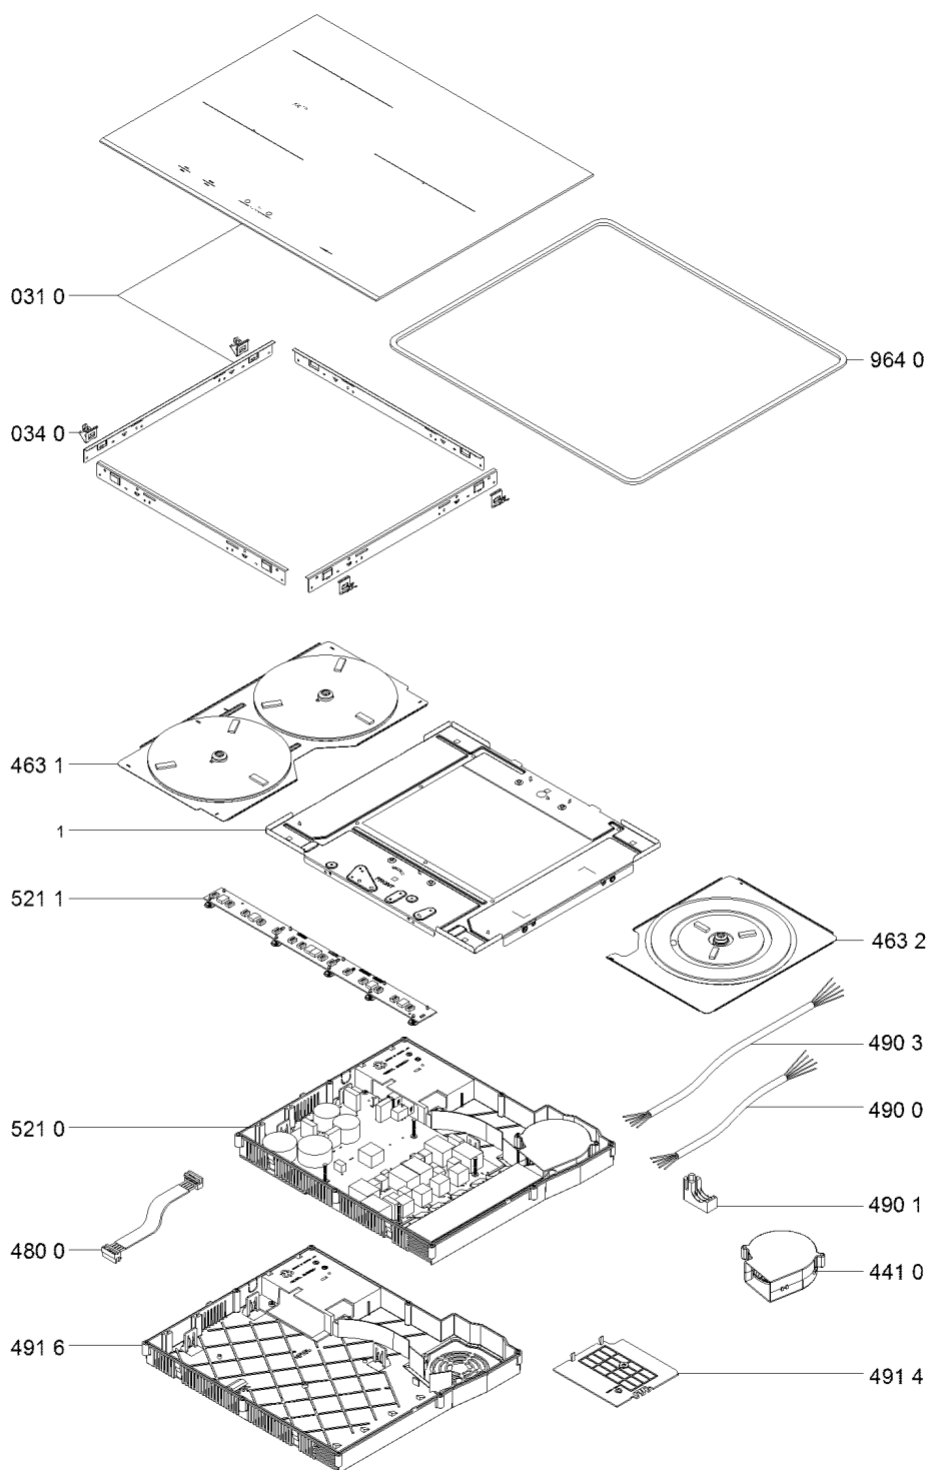

WHR27645

Tavole

4000 107 95536