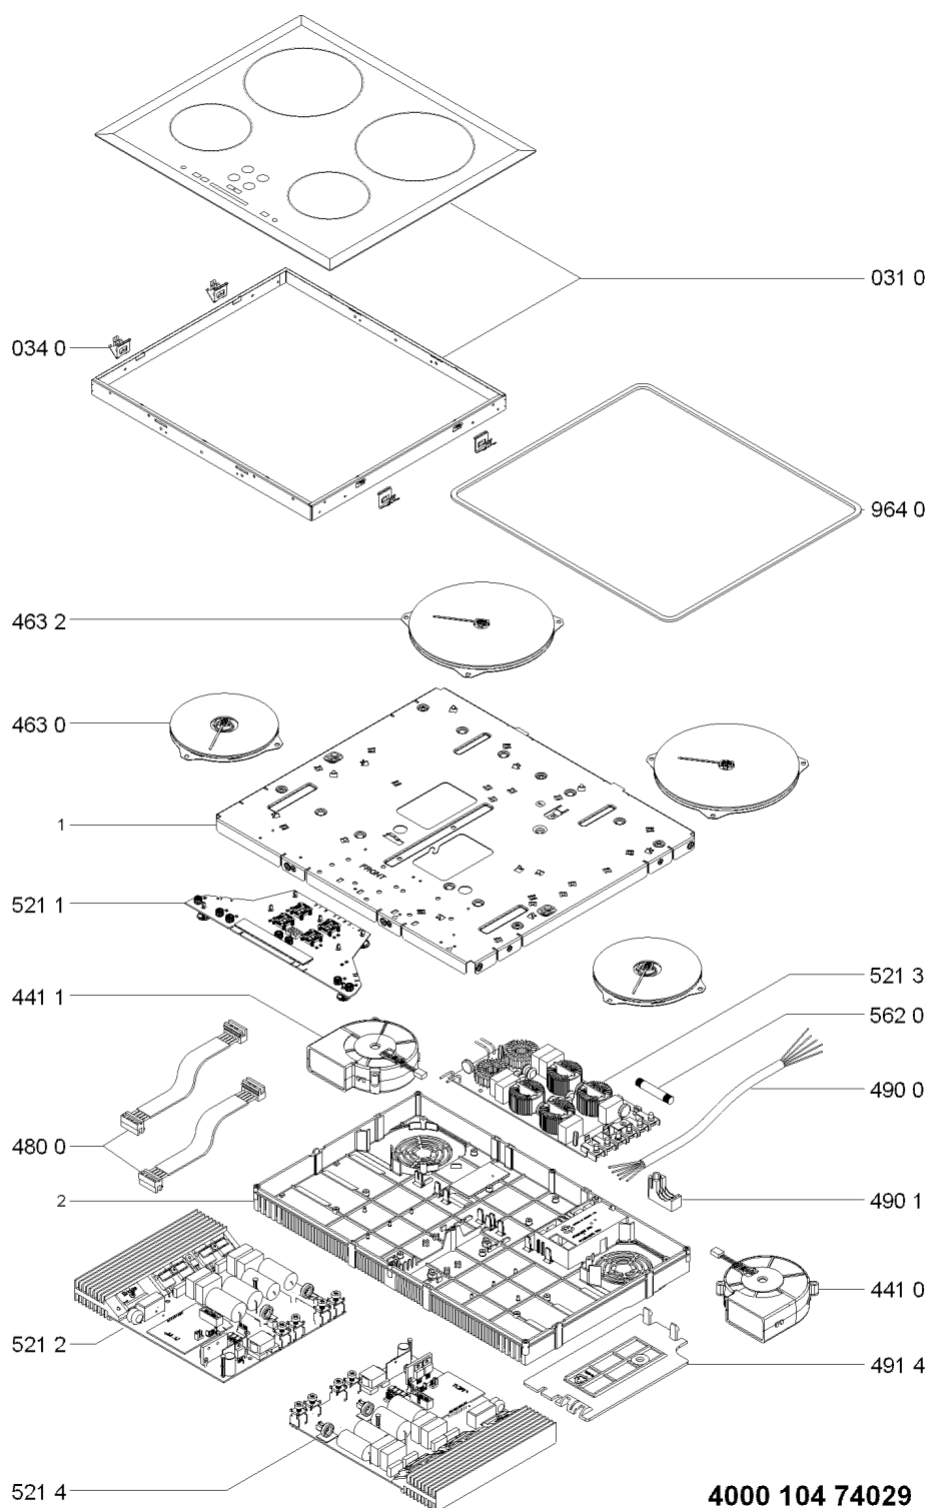

# Whirlpool

Sigla Modello:

**ACM 843/BA**

**ACM 843/BA**

Codice commerciale:

**855784301010**

**855784301010**

**KitchenAid**

Whirlpool

Hotpoint

**Bauknecht**

**i** INDESIT

WHR27826

Tavole

WHR27826

Lista

Ricambi

Rif.	Cod.Ricam	Dal S/N	Al S/N	Sostituto	Descrizione	Notizia	Codice
0310	481010474002 (C00438821)				piano cottura montaggio ba		
0340	481010420949 (C00313536)			1 x C00502357 (488000502357)	molletta fissaggio artemis (4pz)		
4410	480121100062 (C00313329)				ventilatore destra g7		
4411	480121100063 (C00312898)				ventilatore sinistra g7		
4630	480121102902 (C00314227)				resistenza 145mm 1800/1400w		
4632	480121102903 (C00376867)				resistenza 210mm 3200/2300w		
4800	480121102908 (C00314729)				cablaggio ui 30" g8		
4900	480121103721 (C00322358)			1 x 480122101931 (C00321451)	cavo alimentazione		
4901	480121100057 (C00321795)				supporto cavo		
4914	480121100056 (C00316550)				coperchio		
5211	481010398975 (C00377133)			1 x 481010532142 (C00311973)	modulo comando g8		
5212	480121102966 (C00313106)			1 x 481010678527 (C00311344)	unita di potenz g8 sl		
5213	480121103729 (C00312324)				filtro rete g8		
5214	480121102906 (C00376868)			1 x 481010678515 (C00377349)	power unit g8 ls		
5620	480121102363 (C00313067)				fusibile		
9001	480121103229 (C00322247)				kit montaggio		

9640	C00311601 (481246688967)	1 x 481246688969 (C00316995)	guarnizione
999	C00351348		schema cablaggio whp
999	C00351294		codici errore whp
999	C00571605		schizzo quotato whp
999	C00571603		codice configurazione whp
999	C00571604		caratt. tecniche whp