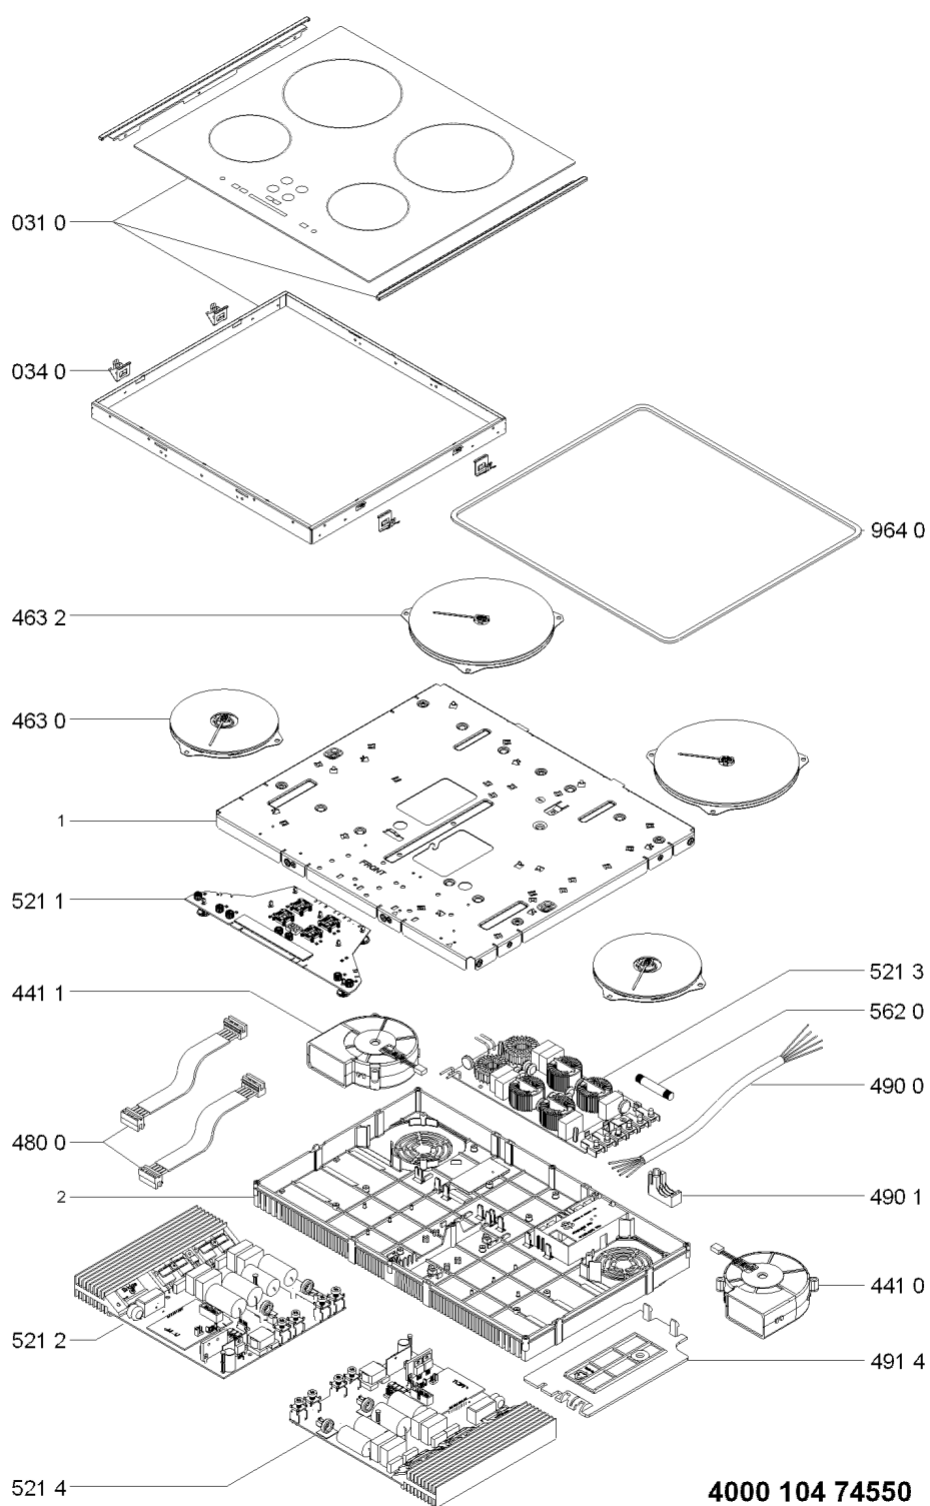

# Whirlpool

Sigla Modello:

**ACM 843/LX**

**ACM 843/LX**

Codice commerciale:

**855784301020**

**855784301020**

**F094393**

**KitchenAid**

Whirlpool

Hotpoint

**Bauknecht**

**i** INDESIT

WHR27827

Tavole

WHR27827

Lista

Ricambi

Rif.	Cod.Ricam	Dal S/N	Al S/N	Sostituito	Descrizione	Notizia	Codice
0310	481010474074 (C00397266)				piano cottura montaggio lx		
0340	481010420949 (C00313536)			1 x C00502357 (488000502357)	molletta fissaggio artemis (4pz)		
4410	480121100062 (C00313329)				ventilatore destra g7		
4411	480121100063 (C00312898)				ventilatore sinistra g7		
4630	480121102902 (C00314227)				resistenza 145mm 1800/1400w		
4632	480121102903 (C00376867)				resistenza 210mm 3200/2300w		
4800	480121102908 (C00314729)				cablaggio ui 30" g8		
4900	480121103721 (C00322358)			1 x 480122101931 (C00321451)	cavo alimentazione		
4901	480121100057 (C00321795)				supporto cavo		
4914	480121100056 (C00316550)				coperchio		
5211	481010398975 (C00377133)			1 x 481010532142 (C00311973)	modulo comando g8		
5212	480121102966 (C00313106)			1 x 481010678527 (C00311344)	unita di potenz g8 sl		
5213	480121103729 (C00312324)				filtro rete g8		
5214	480121102906 (C00376868)			1 x 481010678515 (C00377349)	power unit g8 ls		
5620	480121102363 (C00313067)				fusibile		
9001	480121103229 (C00322247)				kit montaggio		

9640	C00311601 (481246688967)	1 x 481246688969 (C00316995)	guarnizione
999	C00571603		codice configurazione whp
999	C00571606		caratt. tecniche whp
999	C00351348		schema cablaggio whp
999	C00351294		codici errore whp
999	C00571605		schizzo quotato whp