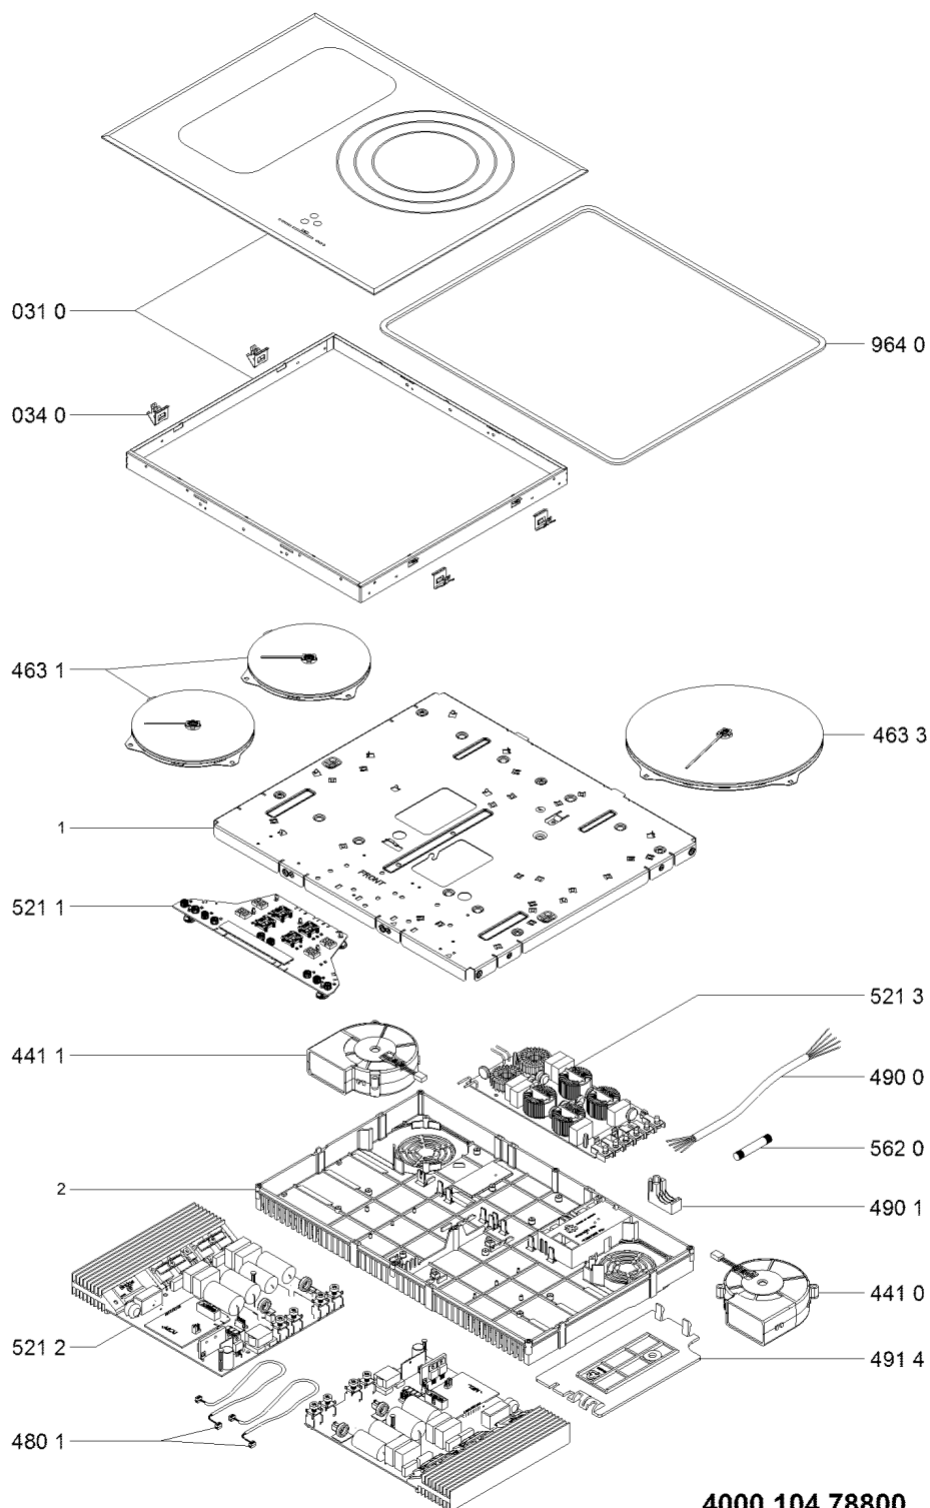

Whirlpool

Sigla Modello:

ACM 846/BA

ACM 846/BA

Codice commerciale:

855784601000

855784601000

F092912

KitchenAid

Whirlpool

Hotpoint

Bauknecht

i INDESIT

WHR27828

Tavole

WHR27828

Lista

Ricambi

Rif.	Cod.Ricam	Dal S/N	Al S/N	Sostituto	Descrizione	Notizia	Codice
0310	481010482468 (C00438995)				piano cottura montaggio ba		
0340	481010420949 (C00313536)			1 x C00502357 (488000502357)	molletta fissaggio artemis (4pz)		
4410	480121100062 (C00313329)				ventilatore destra g7		
4411	480121100063 (C00312898)				ventilatore sinistra g7		
4631	480121103033 (C00322223)				piastra ele. 180mm 2500/1800w		
4633	480121103031 (C00322222)				piastra 280mm 5000/3700- 2500/2000w		
4801	480121102908 (C00314729)				cablaggio ui 30" g8		
4900	480121103721 (C00322358)			1 x 480122101931 (C00321451)	cavo alimentazione		
4901	480121100057 (C00321795)				supporto cavo		
4914	480121100056 (C00316550)				coperchio		
5211	480121103015 (C00322219)			1 x 481010532142 (C00311973)	scheda control		
5212	481061521873 (C00326603)				unita di potenz g8		
5213	480121103729 (C00312324)				filtro rete g8		
5620	480121102363 (C00313067)				fusibile		
9001	480121103229 (C00322247)				kit montaggio		
9640	C00311601 (481246688967)			1 x 481246688969 (C00316995)	guarnizione		