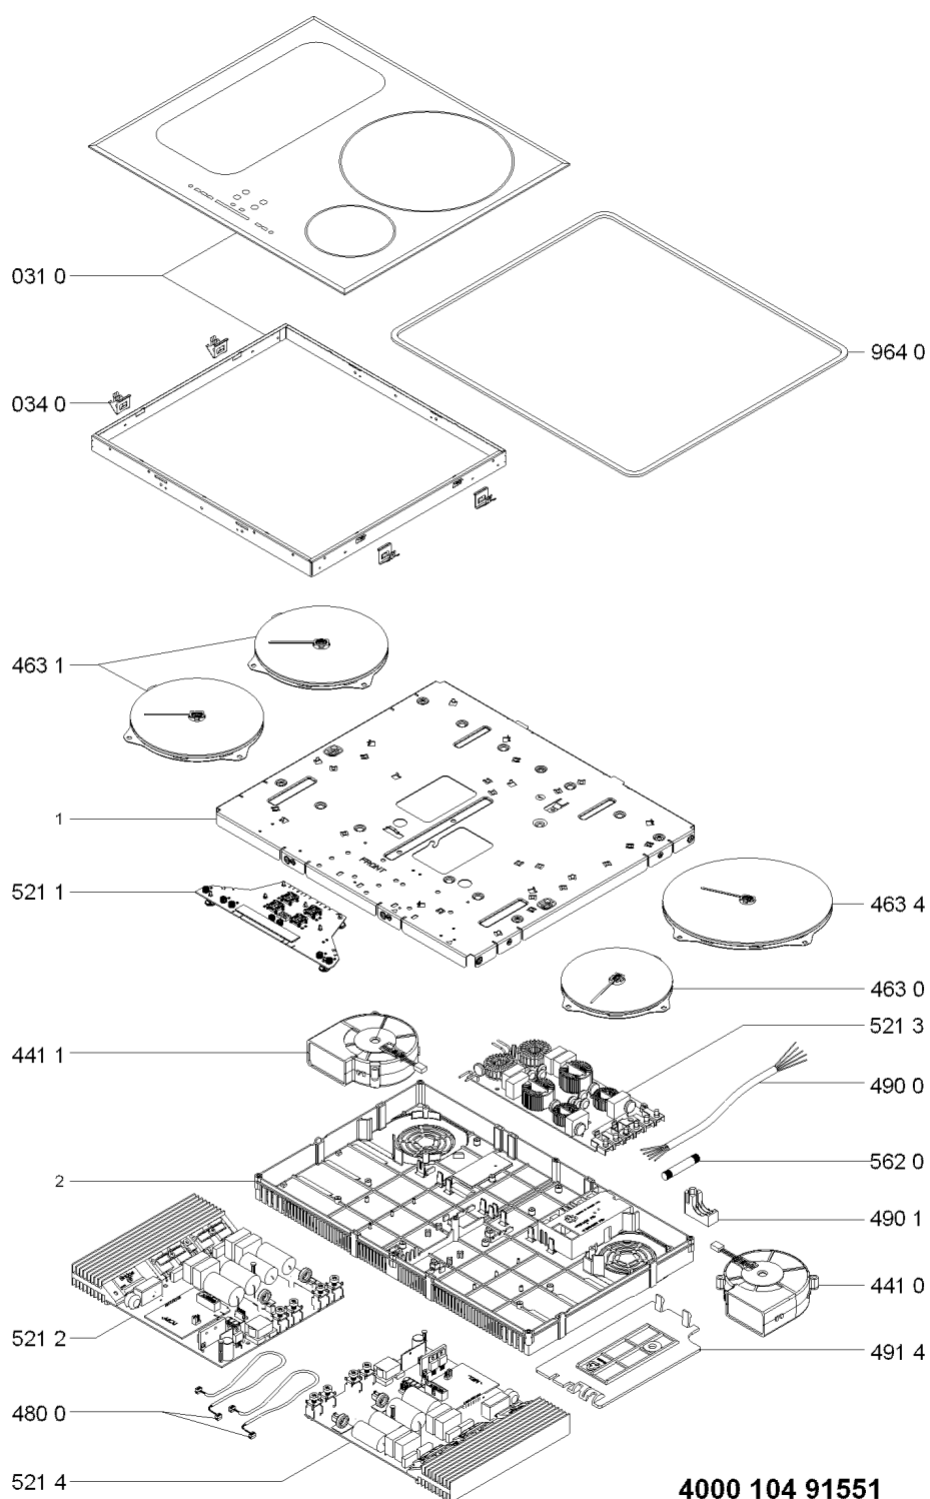

Whirlpool

Sigla Modello:

ACM 847/BA

ACM 847/BA

Codice commerciale:

F091820

855784701000

KitchenAid

Whirlpool

Hotpoint

Bauknecht

i INDESIT

LA PRESENTE DOCUMENTAZIONE SI RIVOLGE SOLO A TECNICI QUALIFICATI CHE SONO A CONOSCENZA DELLE RISPETTIVE NORME DI SICUREZZA. SOGGETTA A MODIFICHE

WHR01606

Tavole

WHR01606

Lista

Ricambi

Rif.	Cod.Ricam	Dal S/N	Al S/N	Sostituto	Descrizione	Notizia	Codice
0310	481010491305 (C00312174)				piano assemblato ba		
0340	481010420949 (C00313536)			1 x C00502357 (488000502357)	molletta fissaggio artemis (4pz)		
4410	480121100062 (C00313329)				ventilatore destra g7		
4411	480121100063 (C00312898)				ventilatore sinistra g7		
4630	480121102902 (C00314227)				resistenza 145mm 1800/1400w		
4631	480121103024 (C00312884)			1 x 480121103033 (C00322223)	resistenza 180mm 2500/1800w		
4634	480121103043 (C00311862)				resistenza 240mm 3700/2300w		
4800	480121102908 (C00314729)				cablaggio ui 30" g8		
4900	480121103721 (C00322358)			1 x 480122101931 (C00321451)	cavo alimentazione		
4901	480121100057 (C00321795)				supporto cavo		
4914	480121100056 (C00316550)				coperchio		
5211	481010506375 (C00318511)			1 x 481010532142 (C00311973)	interfaccia ui g8 premium		
5212	480121102909 (C00311302)			1 x 481010678522 (C00312833)	unita di potenz g8 ss		
5213	480121103729 (C00312324)				filtro rete g8		
5214	480121102966 (C00313106)			1 x 481010678527 (C00311344)	unita di potenz g8 sl		
5620	480121102363 (C00313067)				fusibile		