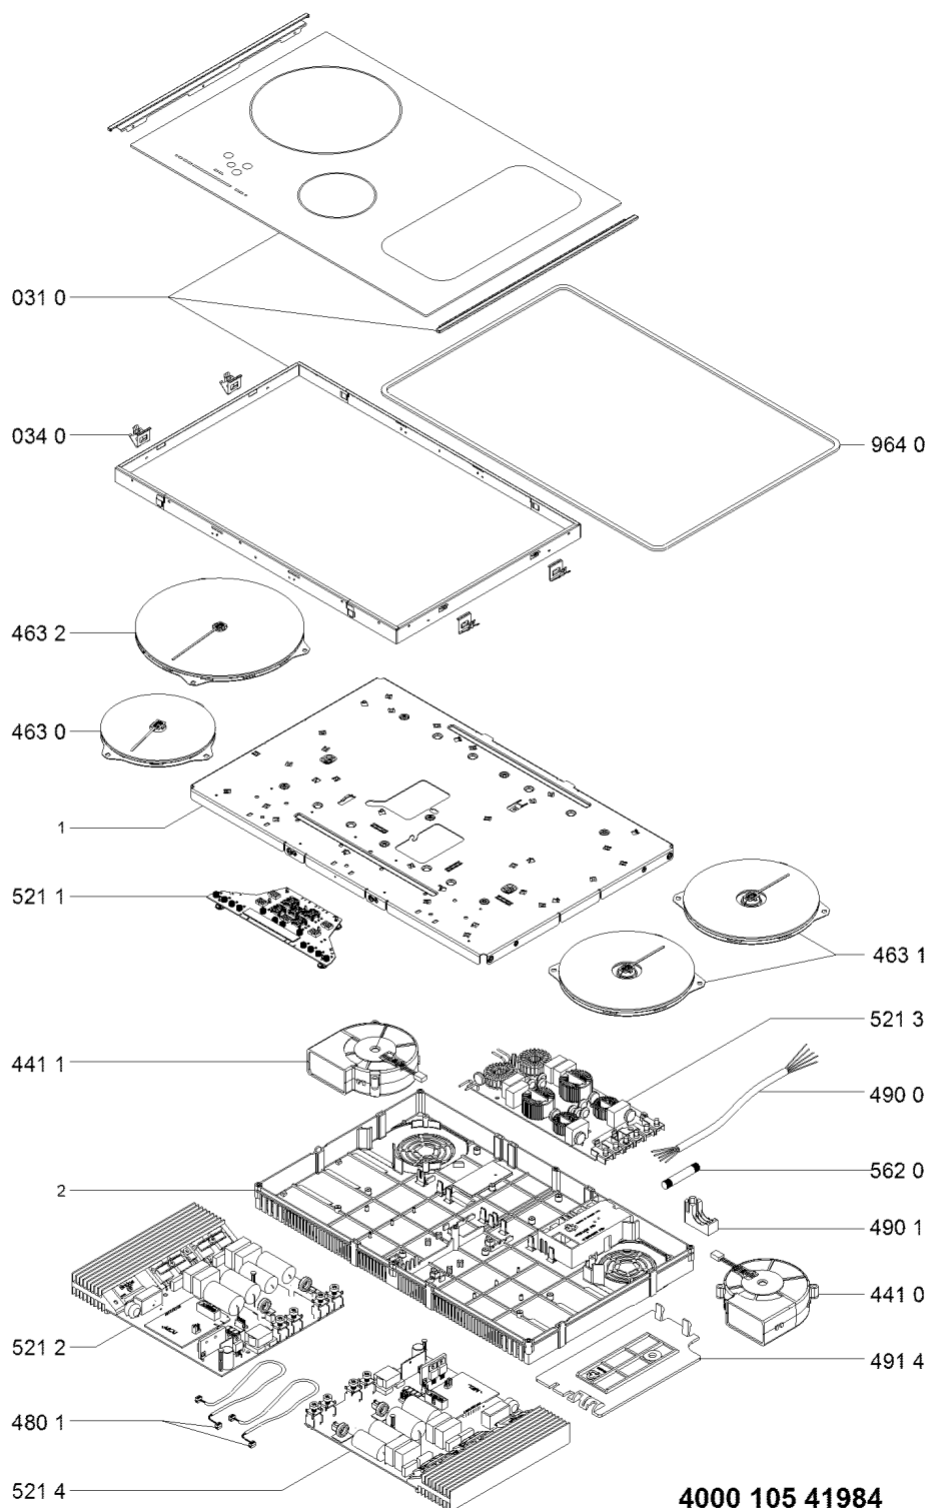

# Whirlpool

Sigla Modello:

**ACM 849/LX**

**ACM 849/LX**

Codice commerciale:

**855784901040**

**855784901040**

**KitchenAid**

Whirlpool

Hotpoint

**Bauknecht**

**i** INDESIT

WHR27836

Tavole

WHR27836

Lista

Ricambi

Rif.	Cod.Ricam	Dal S/N	Al S/N	Sostituto	Descrizione	Notizia	Codice
0310	481010541988 (C00440824)			1 x 481010561532 (C00441657)	piano cottura montaggio		
0340	481010420949 (C00313536)			1 x C00502357 (488000502357)	molletta fissaggio artemis (4pz)		
4410	480121100062 (C00313329)				ventilatore destra g7		
4411	480121100063 (C00312898)				ventilatore sinistra g7		
4630	480121103317 (C00322268)				resistenza 145mm 1800/1400w		
4631	480121103033 (C00322223)				piastra ele. 180mm 2500/1800w		
4632	480121102965 (C00322215)				piastra 260mm 3700/2300w		
4801	480121102908 (C00314729)				cablaggio ui 30" g8		
4900	480121103721 (C00322358)			1 x 480122101931 (C00321451)	cavo alimentazione		
4901	480121100057 (C00321795)				supporto cavo		
4914	480121100056 (C00316550)				coperchio		
5211	481010506375 (C00318511)			1 x 481010532142 (C00311973)	interfaccia ui g8 premium		
5212	480121102906 (C00376868)			1 x 481010678515 (C00377349)	power unit g8 ls		
5213	481061522183 (C00313051)				filtro rete g8		
5214	480121102909 (C00311302)			1 x 481010678522 (C00312833)	unita di potenz g8 ss		
5620	480121102363 (C00313067)				fusibile		

9001	480121103229 (C00322247)		kit montaggio
9640	C00311601 (481246688967)	1 x 481246688969 (C00316995)	guarnizione
999	C00541677		codice configurazione whp
999	C00571621		caratt. tecniche whp
999	C00351348		schema cablaggio whp
999	C00351294		codici errore whp
999	C00541679		schizzo quotato whp