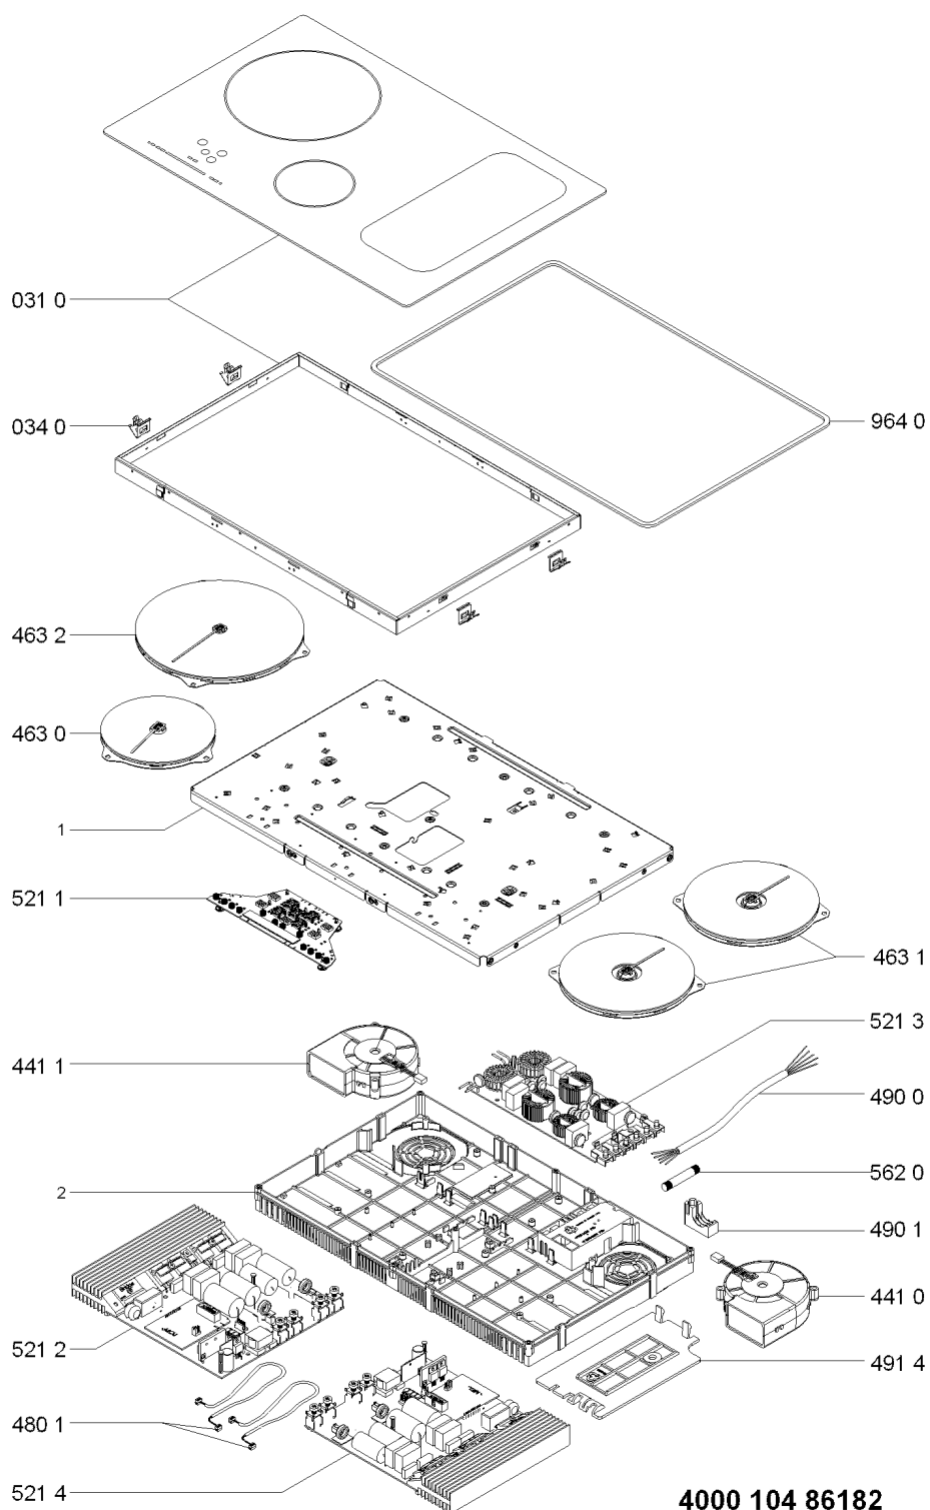

Whirlpool

Sigla Modello:

ACM 849/NE

ACM 849/NE

Codice commerciale:

855784901000

855784901000

KitchenAid

Whirlpool

Hotpoint

Bauknecht

i INDESIT

LA PRESENTE DOCUMENTAZIONE SI RIVOLGE SOLO A TECNICI QUALIFICATI CHE SONO A CONOSCENZA DELLE RISPETTIVE NORME DI SICUREZZA. SOGGETTA A MODIFICHE

WHR27832

Tavole

WHR27832

Lista

Ricambi

Rif.	Cod.Ricam	Dal S/N	Al S/N	Sostituto	Descrizione	Notizia	Codice
0310	481010487322 (C00439106)				piano cottura montaggio ne		
0340	481010420949 (C00313536)			1 x C00502357 (488000502357)	molletta fissaggio artemis (4pz)		
4410	480121100062 (C00313329)				ventilatore destra g7		
4411	480121100063 (C00312898)				ventilatore sinistra g7		
4630	480121103317 (C00322268)				resistenza 145mm 1800/1400w		
4631	480121103033 (C00322223)				piastra ele. 180mm 2500/1800w		
4632	480121102965 (C00322215)				piastra 260mm 3700/2300w		
4801	480121100066 (C00311462)				cablaggio ui.		
4900	480121103721 (C00322358)			1 x 480122101931 (C00321451)	cavo alimentazione		
4901	480121100057 (C00321795)				supporto cavo		
4914	480121100056 (C00316550)				coperchio		
5211	481010429078 (C00397136)			1 x 481010532142 (C00311973)	scheda control g8		
5212	480121102906 (C00376868)			1 x 481010678515 (C00377349)	power unit g8 ls		
5213	480121103729 (C00312324)				filtro rete g8		
5214	480121102909 (C00311302)			1 x 481010678522 (C00312833)	unita di potenz g8 ss		
5620	480121102363 (C00313067)				fusibile		

9001	480121103229 (C00322247)		kit montaggio
9640	C00311601 (481246688967)	1 x 481246688969 (C00316995)	guarnizione
999	C00541677		codice configurazione whp
999	C00571616		caratt. tecniche whp
999	C00351348		schema cablaggio whp
999	C00351294		codici errore whp
999	C00541679		schizzo quotato whp