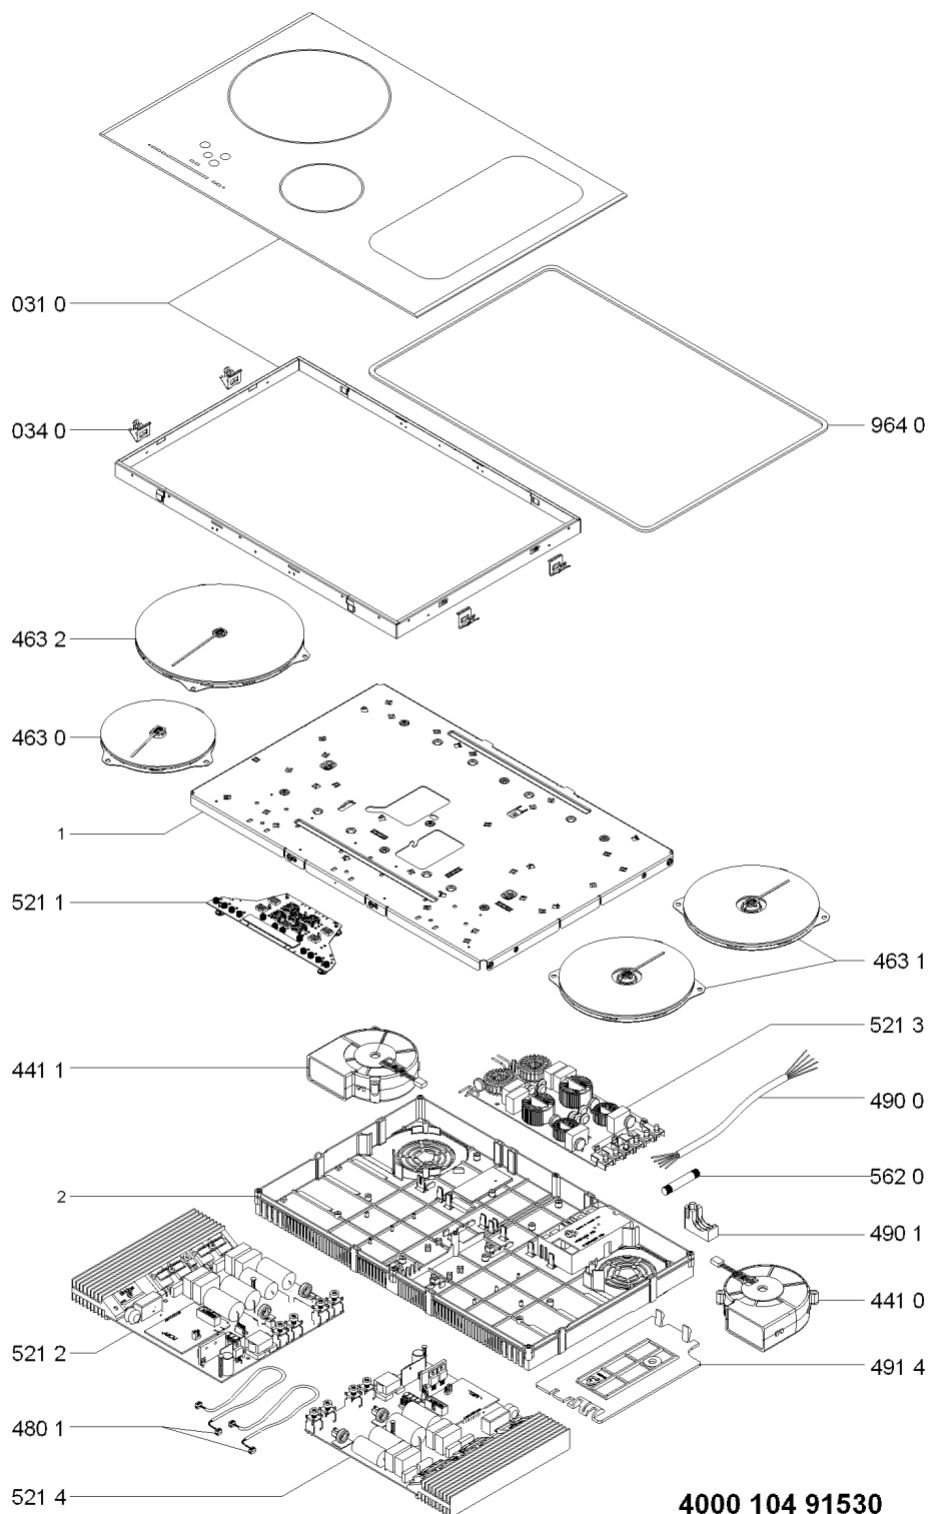

# Whirlpool

Sigla Modello:

**ACM 850/BH**

**ACM 850/BH**

Codice commerciale:

**855785001000**

**855785001000**

**KitchenAid**

Whirlpool

Hotpoint

**Bauknecht**

**i** INDESIT

LA PRESENTE DOCUMENTAZIONE SI RIVOLGE SOLO A TECNICI QUALIFICATI CHE SONO A CONOSCENZA DELLE RISPETTIVE NORME DI SICUREZZA. SOGGETTA A MODIFICHE

WHR27840

Tavole

WHR27840

Lista

Ricambi

Rif.	Cod.Ricam	Dal S/N	Al S/N	Sostituto	Descrizione	Notizia	Codice
0310	481010491481 (C00439256)				piano cottura montaggio bh		
0340	481010420949 (C00313536)			1 x C00502357 (488000502357)	molletta fissaggio artemis (4pz)		
4410	480121100062 (C00313329)				ventilatore destra g7		
4411	480121100063 (C00312898)				ventilatore sinistra g7		
4630	480121103317 (C00322268)				resistenza 145mm 1800/1400w		
4631	480121103033 (C00322223)				piastra ele. 180mm 2500/1800w		
4632	480121102965 (C00322215)				piastra 260mm 3700/2300w		
4801	480121102908 (C00314729)				cablaggio ui 30" g8		
4900	480121103721 (C00322358)			1 x 480122101931 (C00321451)	cavo alimentazione		
4901	480121100057 (C00321795)				supporto cavo		
4914	480121100056 (C00316550)				coperchio		
5211	481010506375 (C00318511)			1 x 481010532142 (C00311973)	interfaccia ui g8 premium		
5212	480121102906 (C00376868)			1 x 481010678515 (C00377349)	power unit g8 ls		
5213	480121103729 (C00312324)				filtro rete g8		
5214	480121102909 (C00311302)			1 x 481010678522 (C00312833)	unita di potenz g8 ss		
5620	480121102363 (C00313067)				fusibile		

9001	480121103229 (C00322247)		kit montaggio
9640	C00311601 (481246688967)	1 x 481246688969 (C00316995)	guarnizione
999	C00571625		codice configurazione whp
999	C00571626		caratt. tecniche whp
999	C00351348		schema cablaggio whp
999	C00351294		codici errore whp
999	C00571627		schizzo quotato whp