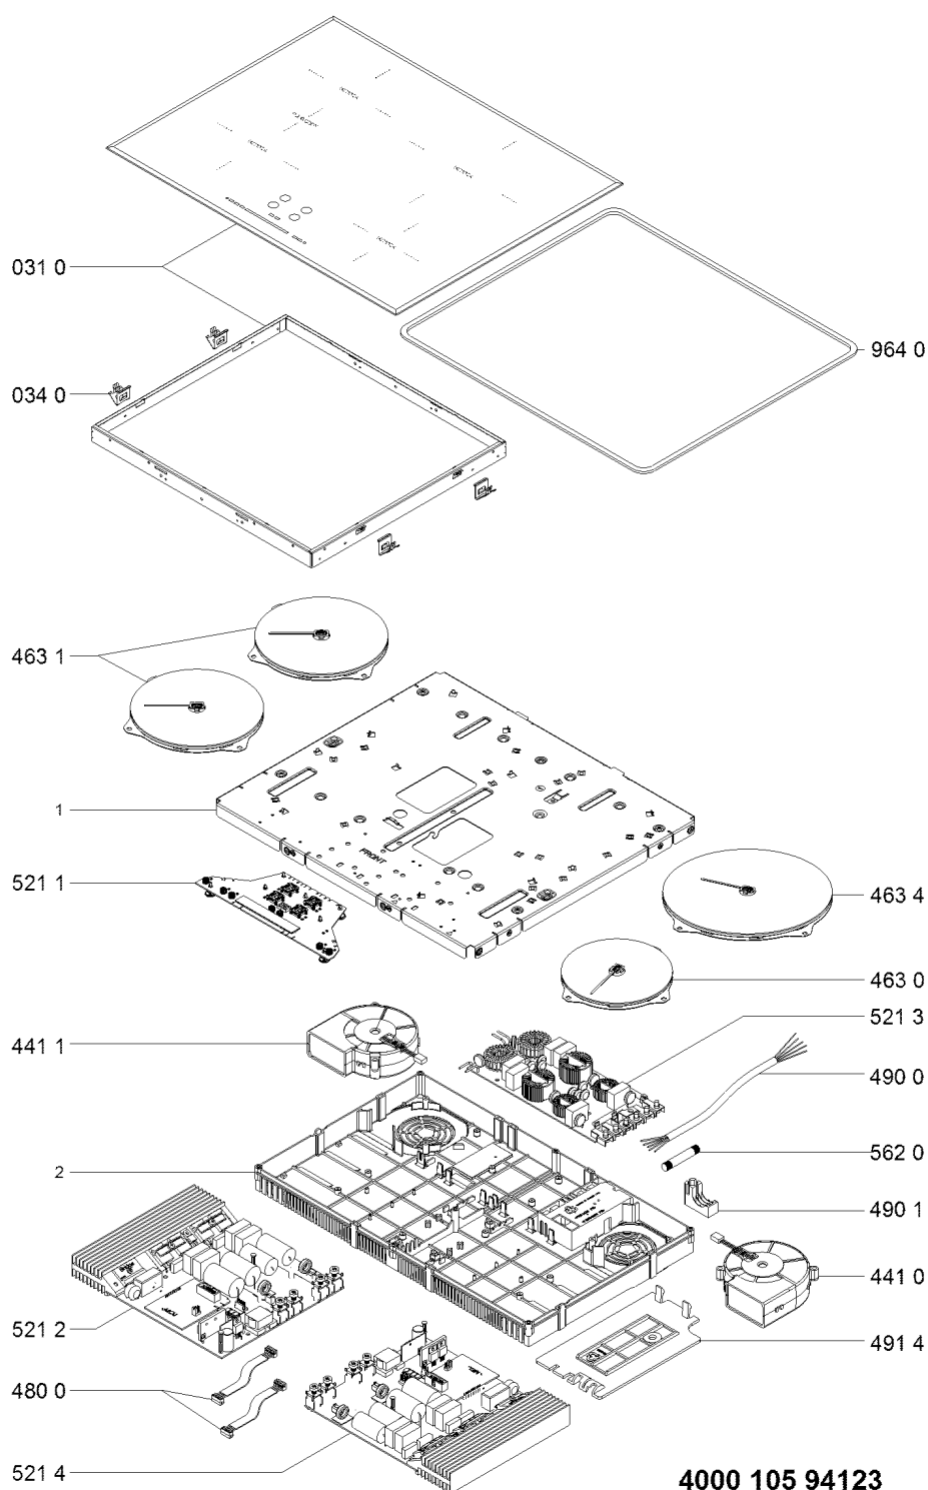

Whirlpool

Sigla Modello:

ACM 8510 BA

ACM 8510 BA

Codice commerciale:

855782301000

855782301000

KitchenAid

Whirlpool

Hotpoint

Bauknecht

i INDESIT

LA PRESENTE DOCUMENTAZIONE SI RIVOLGE SOLO A TECNICI QUALIFICATI CHE SONO A CONOSCENZA DELLE RISPETTIVE NORME DI SICUREZZA. SOGGETTA A MODIFICHE

WHR27799

Tavole

WHR27799

Lista

Ricambi

Rif.	Cod.Ricam	Dal S/N	Al S/N	Sostituto	Descrizione	Notizia	Codice
0310	481010594356 (C00442878)				piano cottura montaggio		
0340	481010420949 (C00313536)			1 x C00502357 (488000502357)	molletta fissaggio artemis (4pz)		
4410	480121100062 (C00313329)				ventilatore destra g7		
4411	480121100063 (C00312898)				ventilatore sinistra g7		
4630	480121102902 (C00314227)				resistenza 145mm 1800/1400w		
4631	480121103024 (C00312884)			1 x 480121103033 (C00322223)	resistenza 180mm 2500/1800w		
4634	480121103043 (C00311862)				resistenza 240mm 3700/2300w		
4800	480121102908 (C00314729)				cablaggio ui 30" g8		
4900	480122101931 (C00321451)				cavo di rete		
4901	480121100057 (C00321795)				supporto cavo		
4914	480121100056 (C00316550)				coperchio		
5211	481010532142 (C00311973)				scheda control ui g8 premium 5 ind.		
5212	480121102909 (C00311302)			1 x 481010678522 (C00312833)	unita di potenz g8 ss		
5213	481061522183 (C00313051)				filtro rete g8		
5214	480121102966 (C00313106)			1 x 481010678527 (C00311344)	unita di potenz g8 sl		
5620	480121102363 (C00313067)				fusibile		

9001	480121103229 (C00322247)		kit montaggio
9640	C00311601 (481246688967)	1 x 481246688969 (C00316995)	guarnizione
999	C00571550		codice configurazione whp
999	C00571551		caratt. tecniche whp
999	C00351348		schema cablaggio whp
999	C00351294		codici errore whp
999	C00356560		schizzo quotato whp